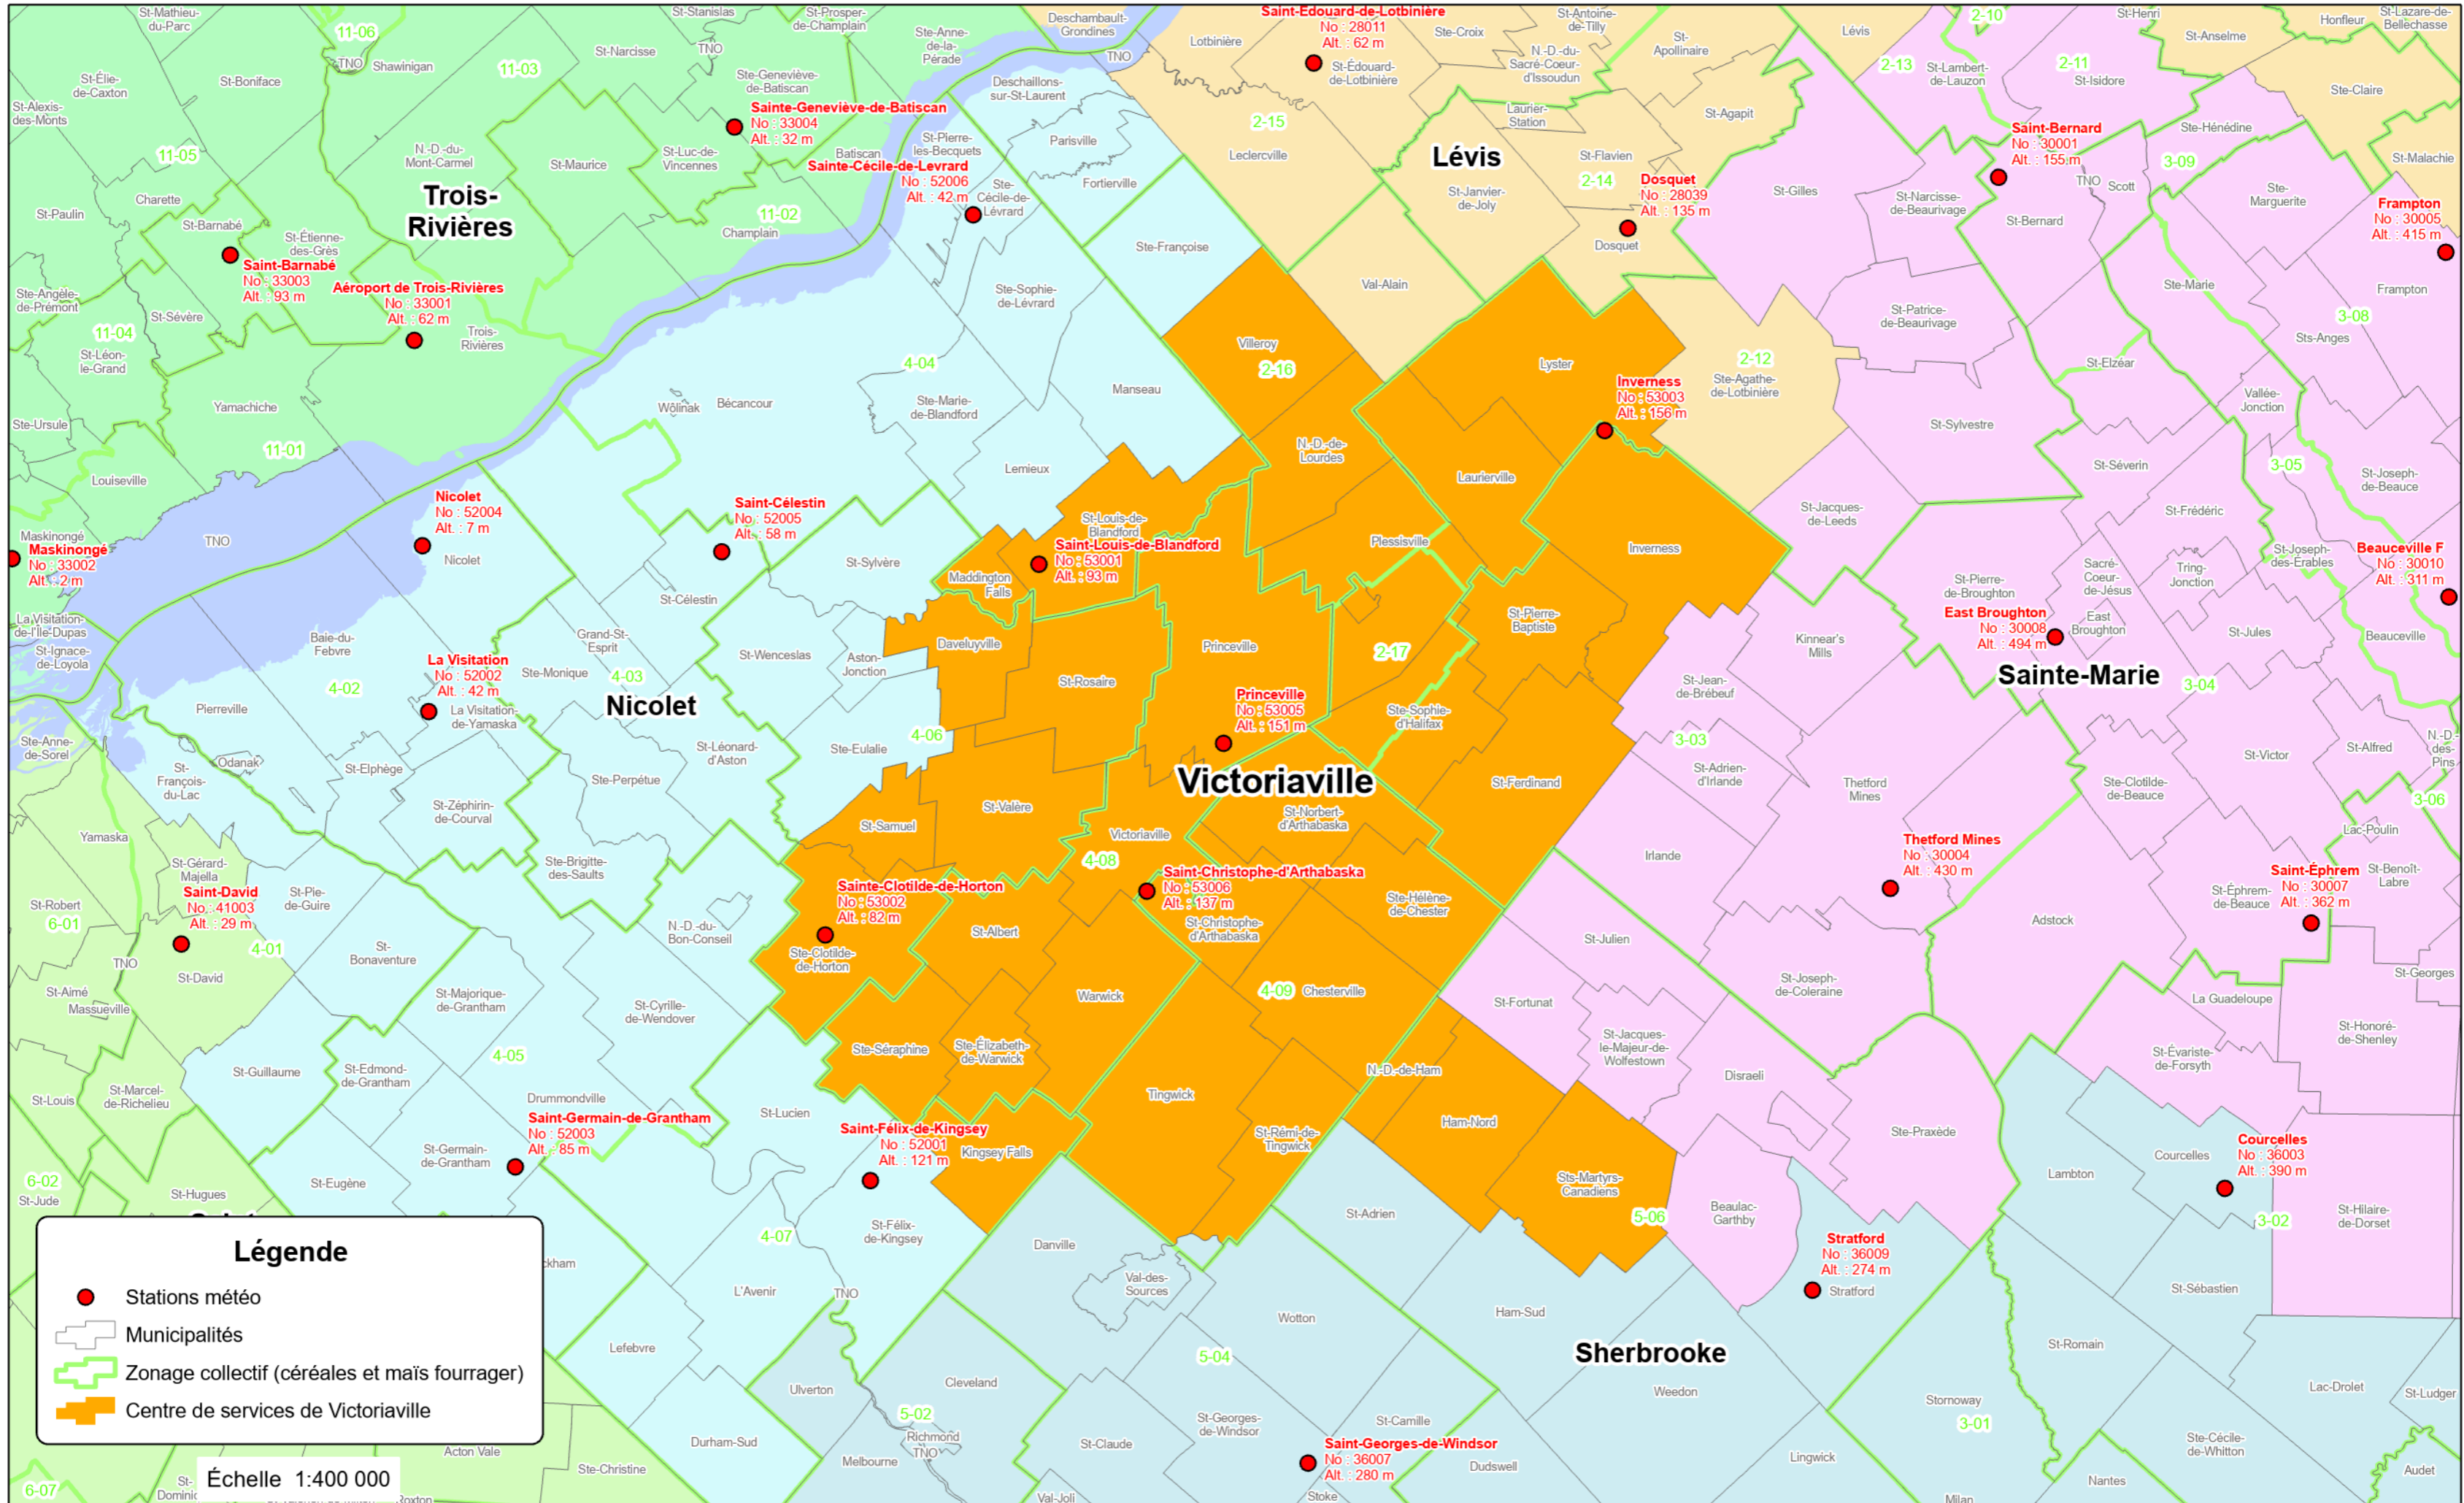

Stations météo 2024

Centre de services de Victoriaville

Légende

- Stations météo
- ▭ Municipalités
- ▭ Zonage collectif (céréales et maïs fourrager)
- ▭ Centre de services de Victoriaville

Échelle 1:400 000