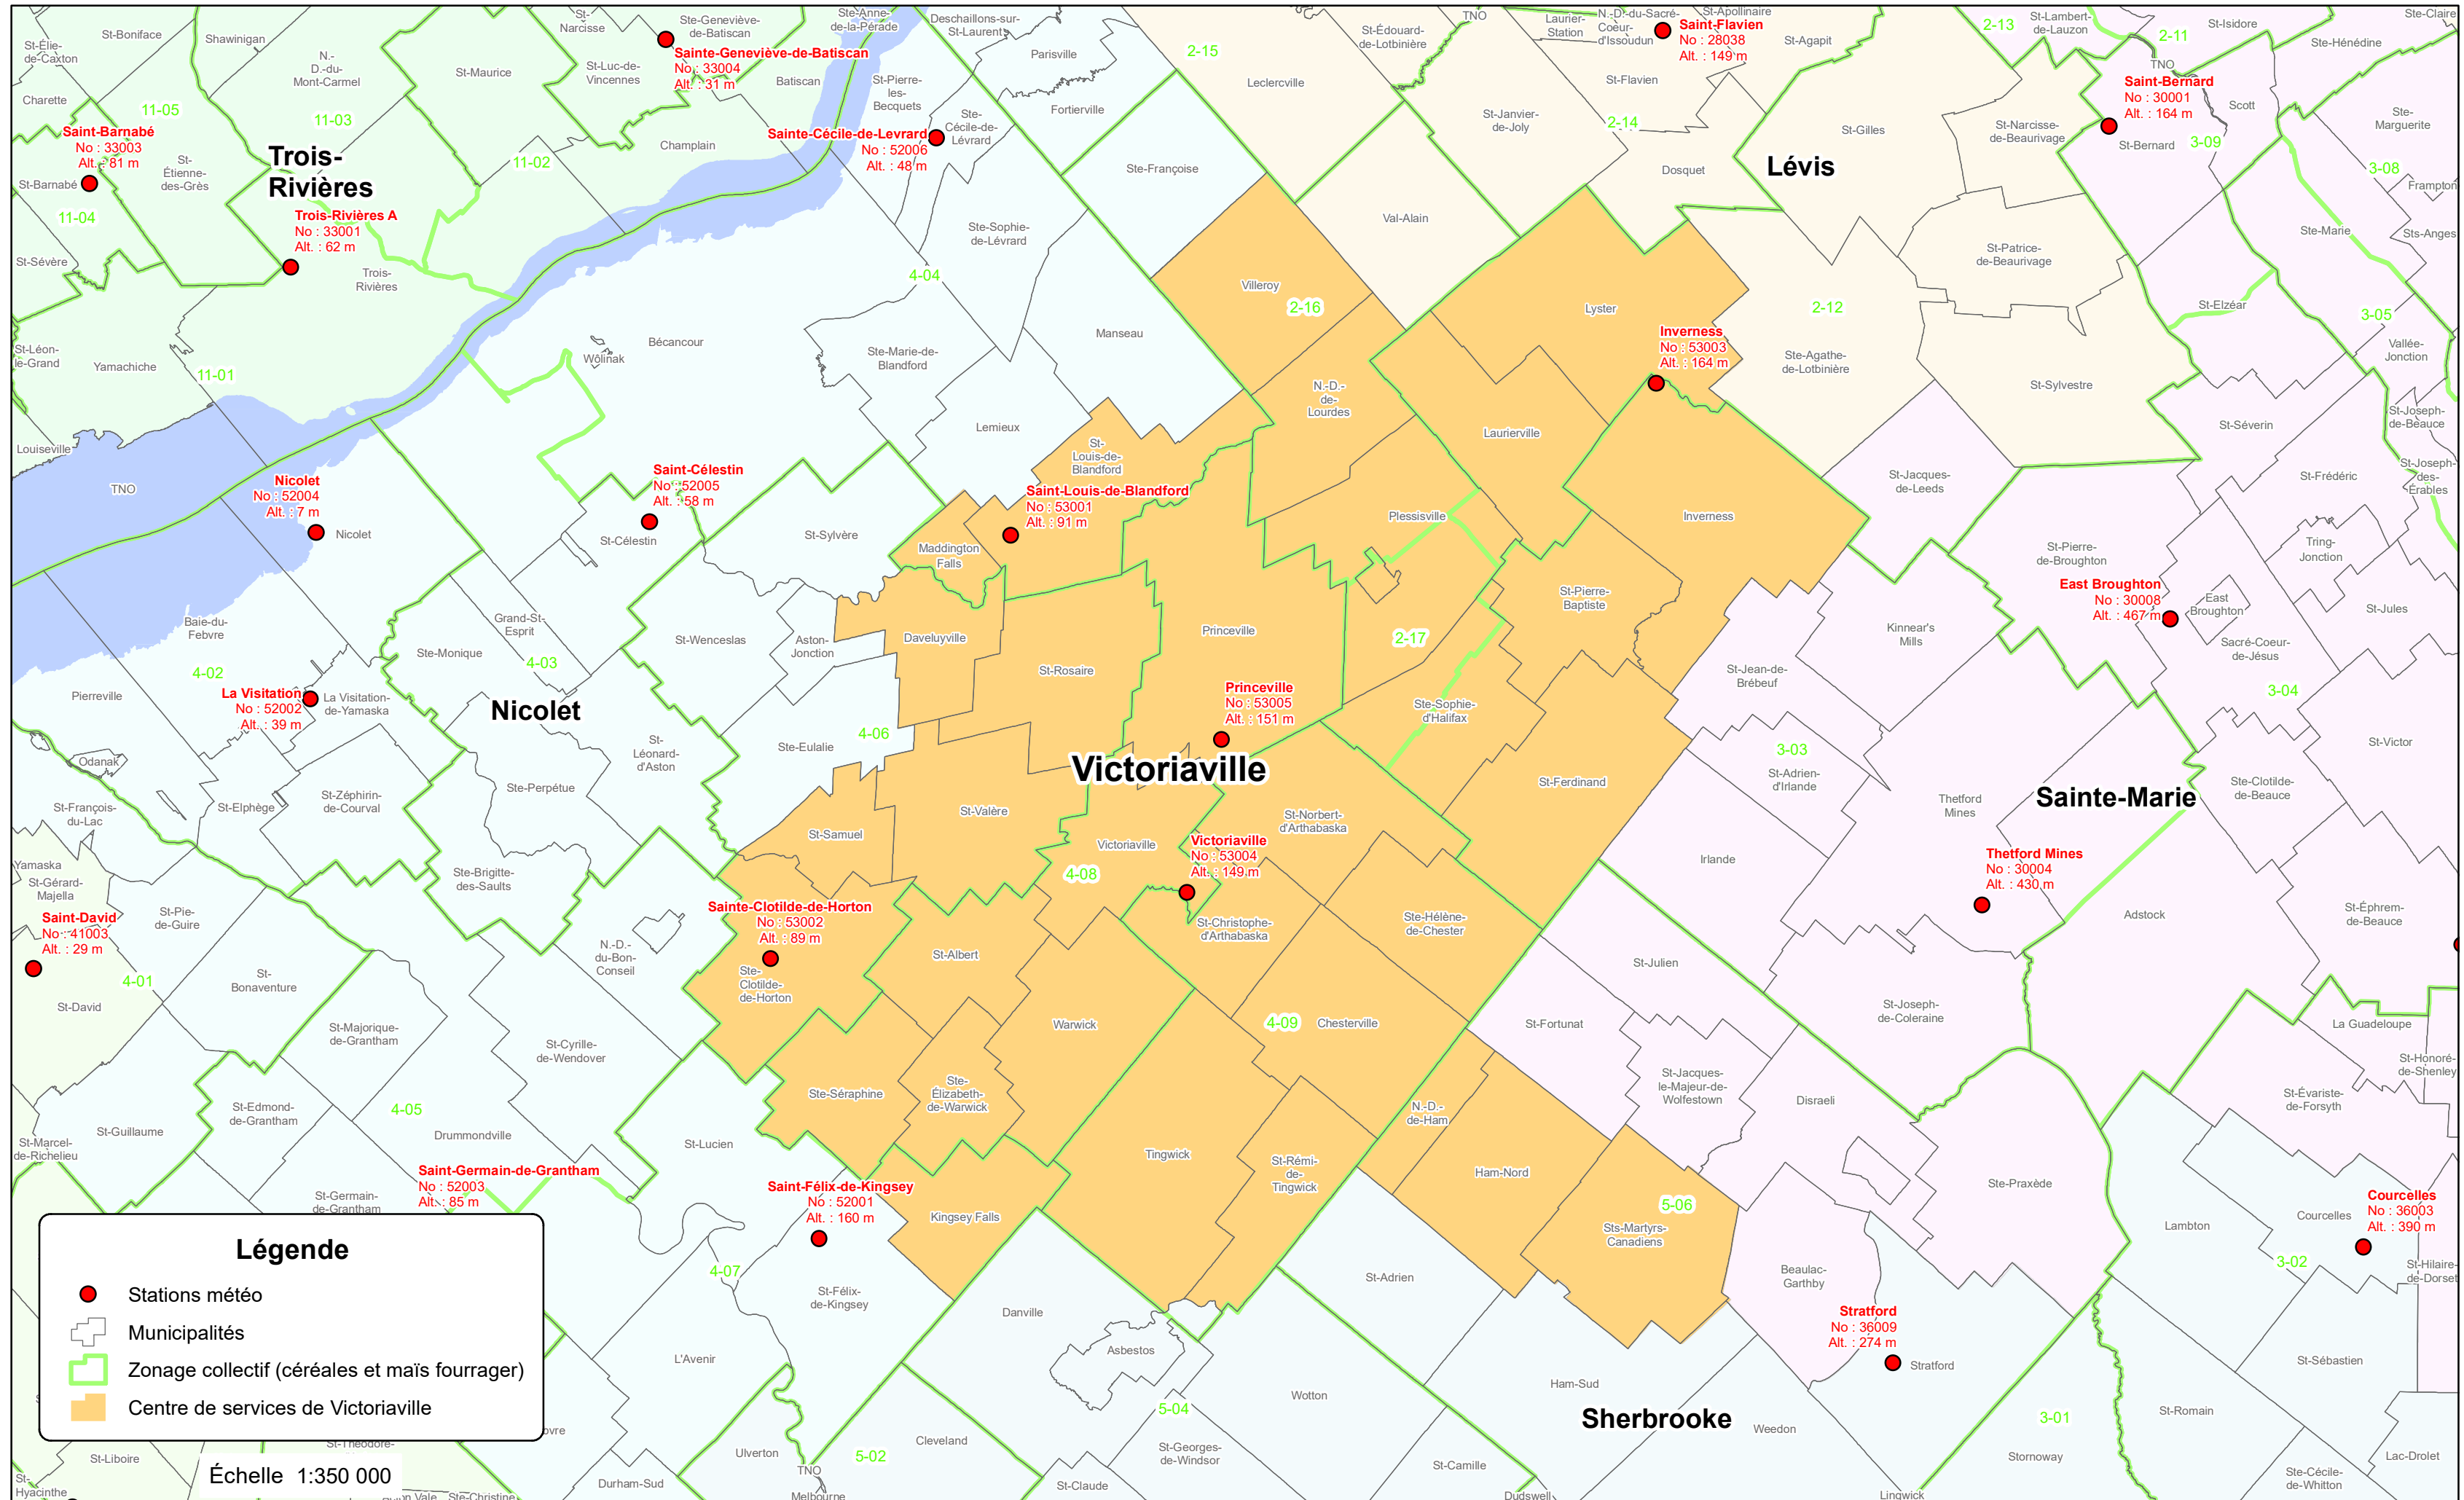

# Stations météo 2021

## Centre de services de Victoriaville

**Légende**

- Stations météo
- ⊕ Municipalités
- ▭ Zonage collectif (céréales et maïs fourrager)
- ▭ Centre de services de Victoriaville

Échelle 1:350 000