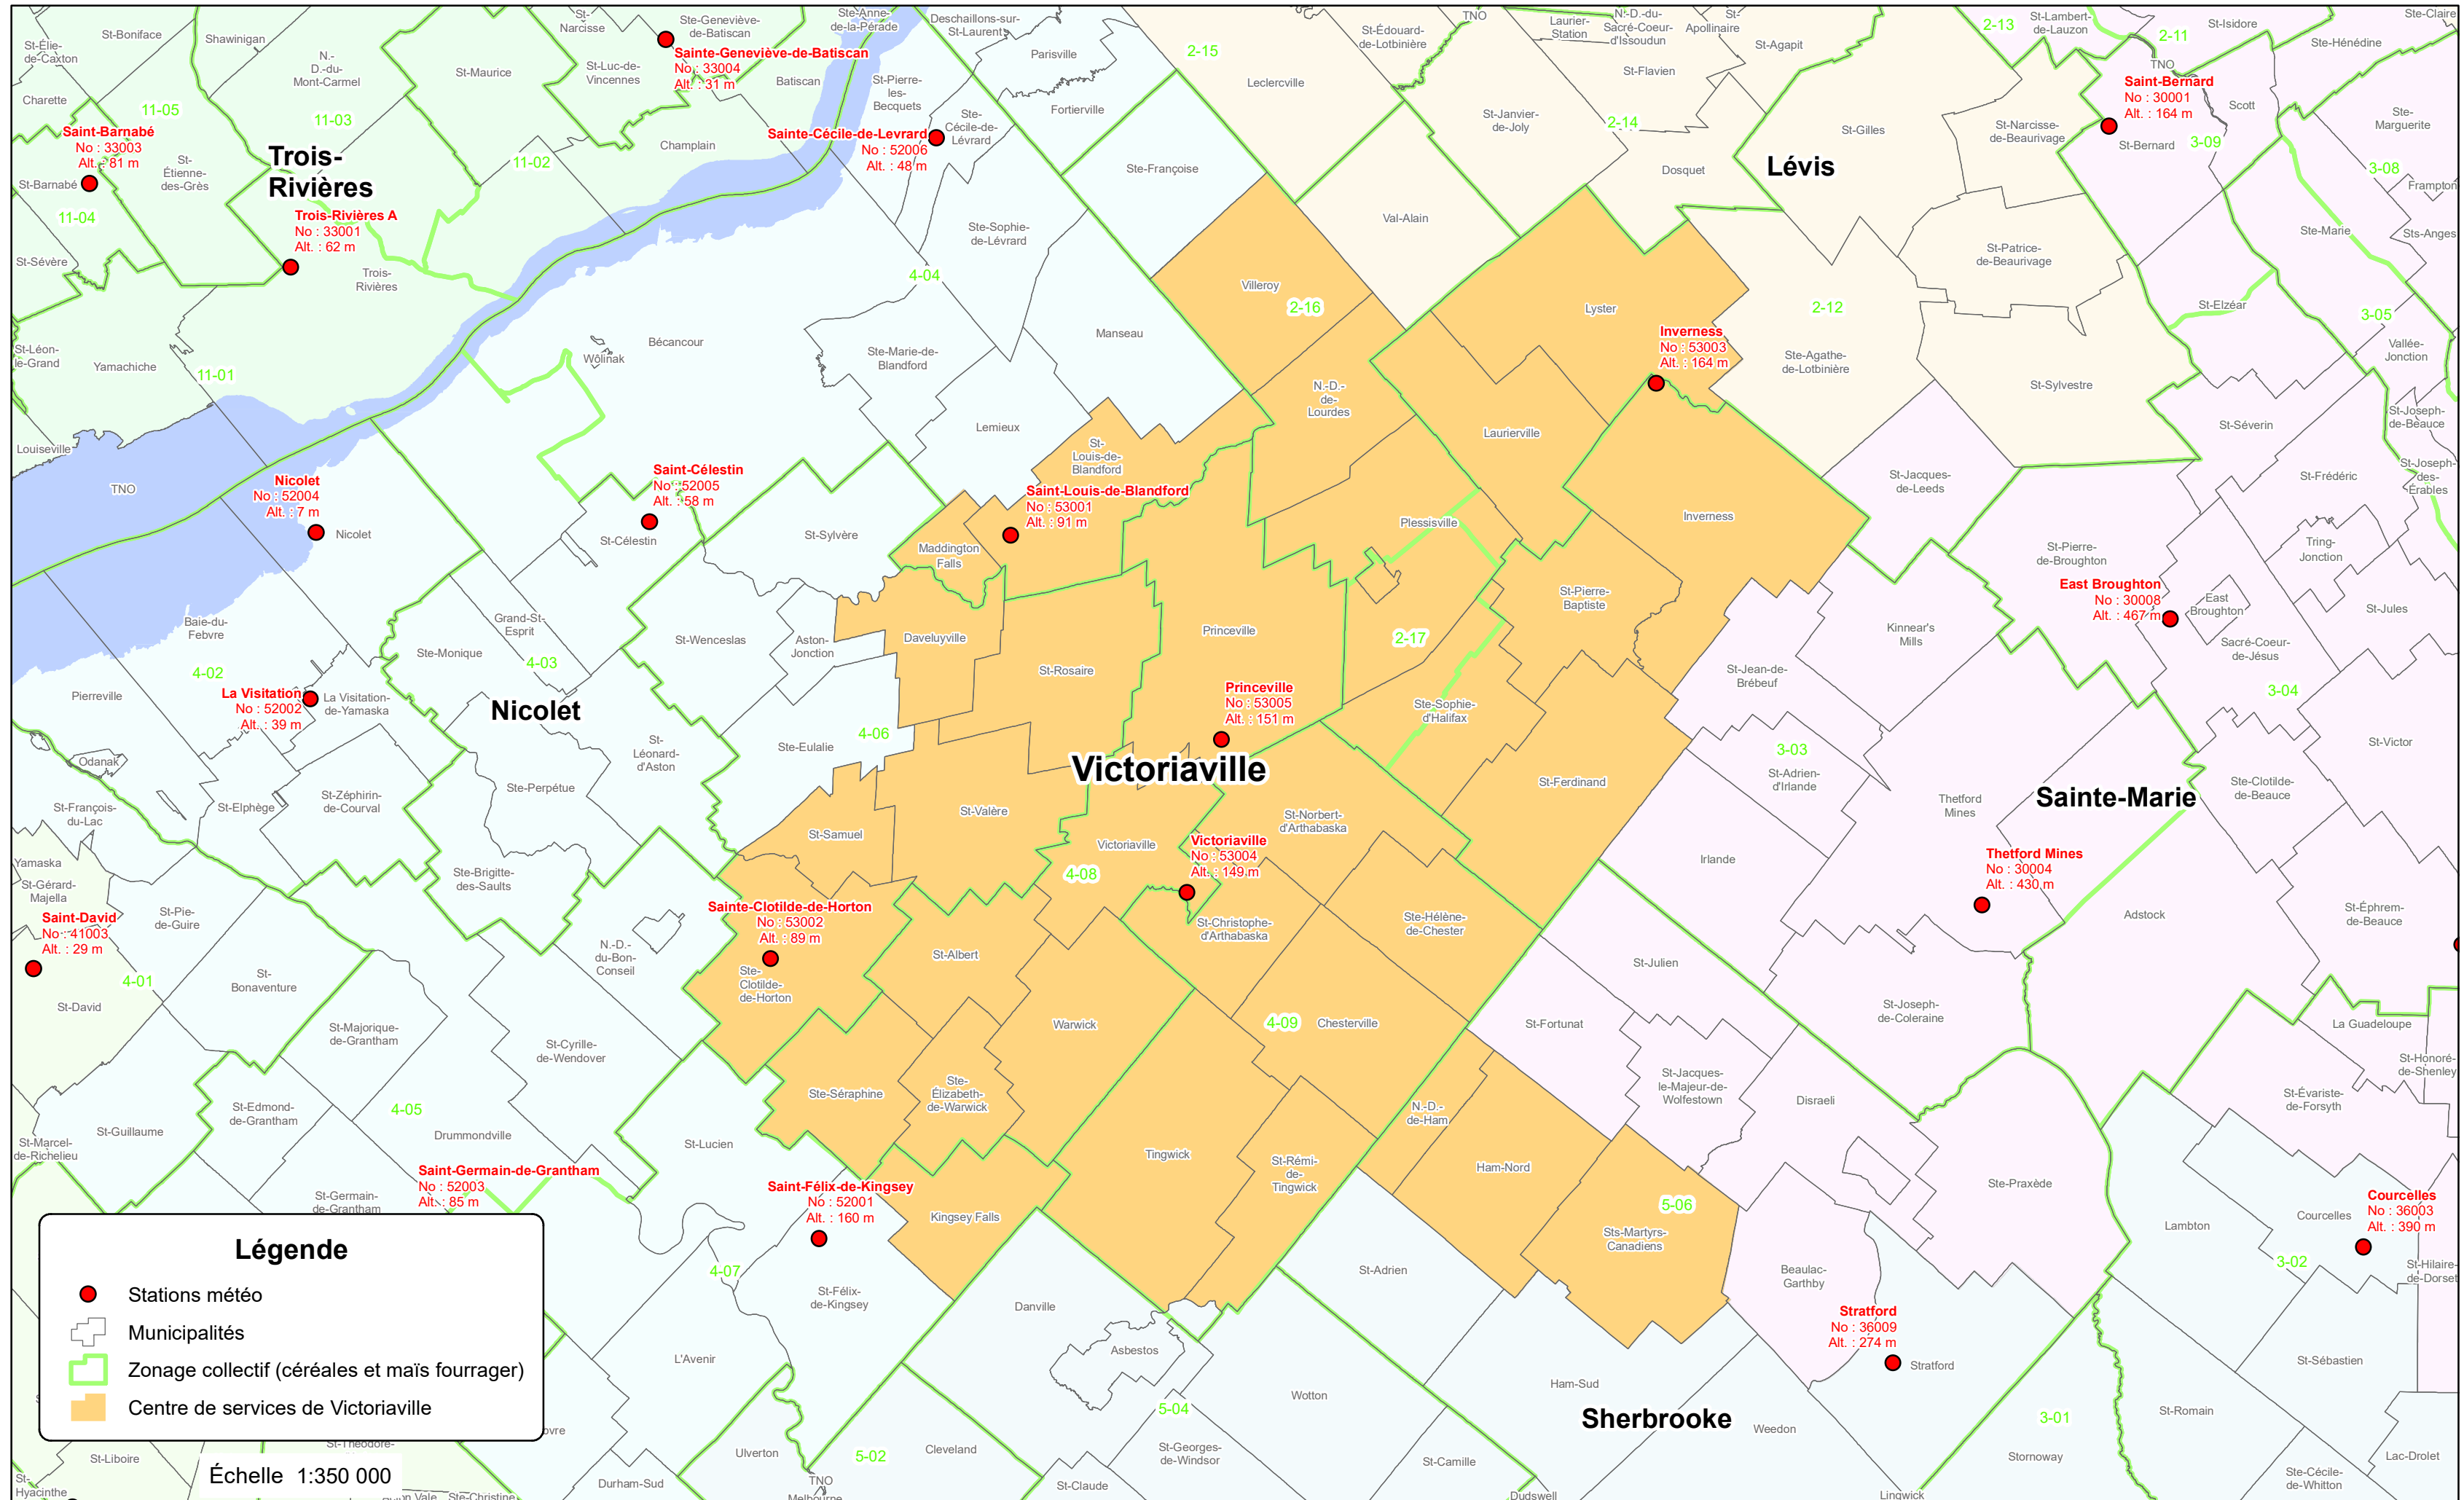

Stations météo 2020

Centre de services de Victoriaville

Légende

- Stations météo
- ⊕ Municipalités
- ▭ Zonage collectif (céréales et maïs fourrager)
- ▭ Centre de services de Victoriaville

Échelle 1:350 000