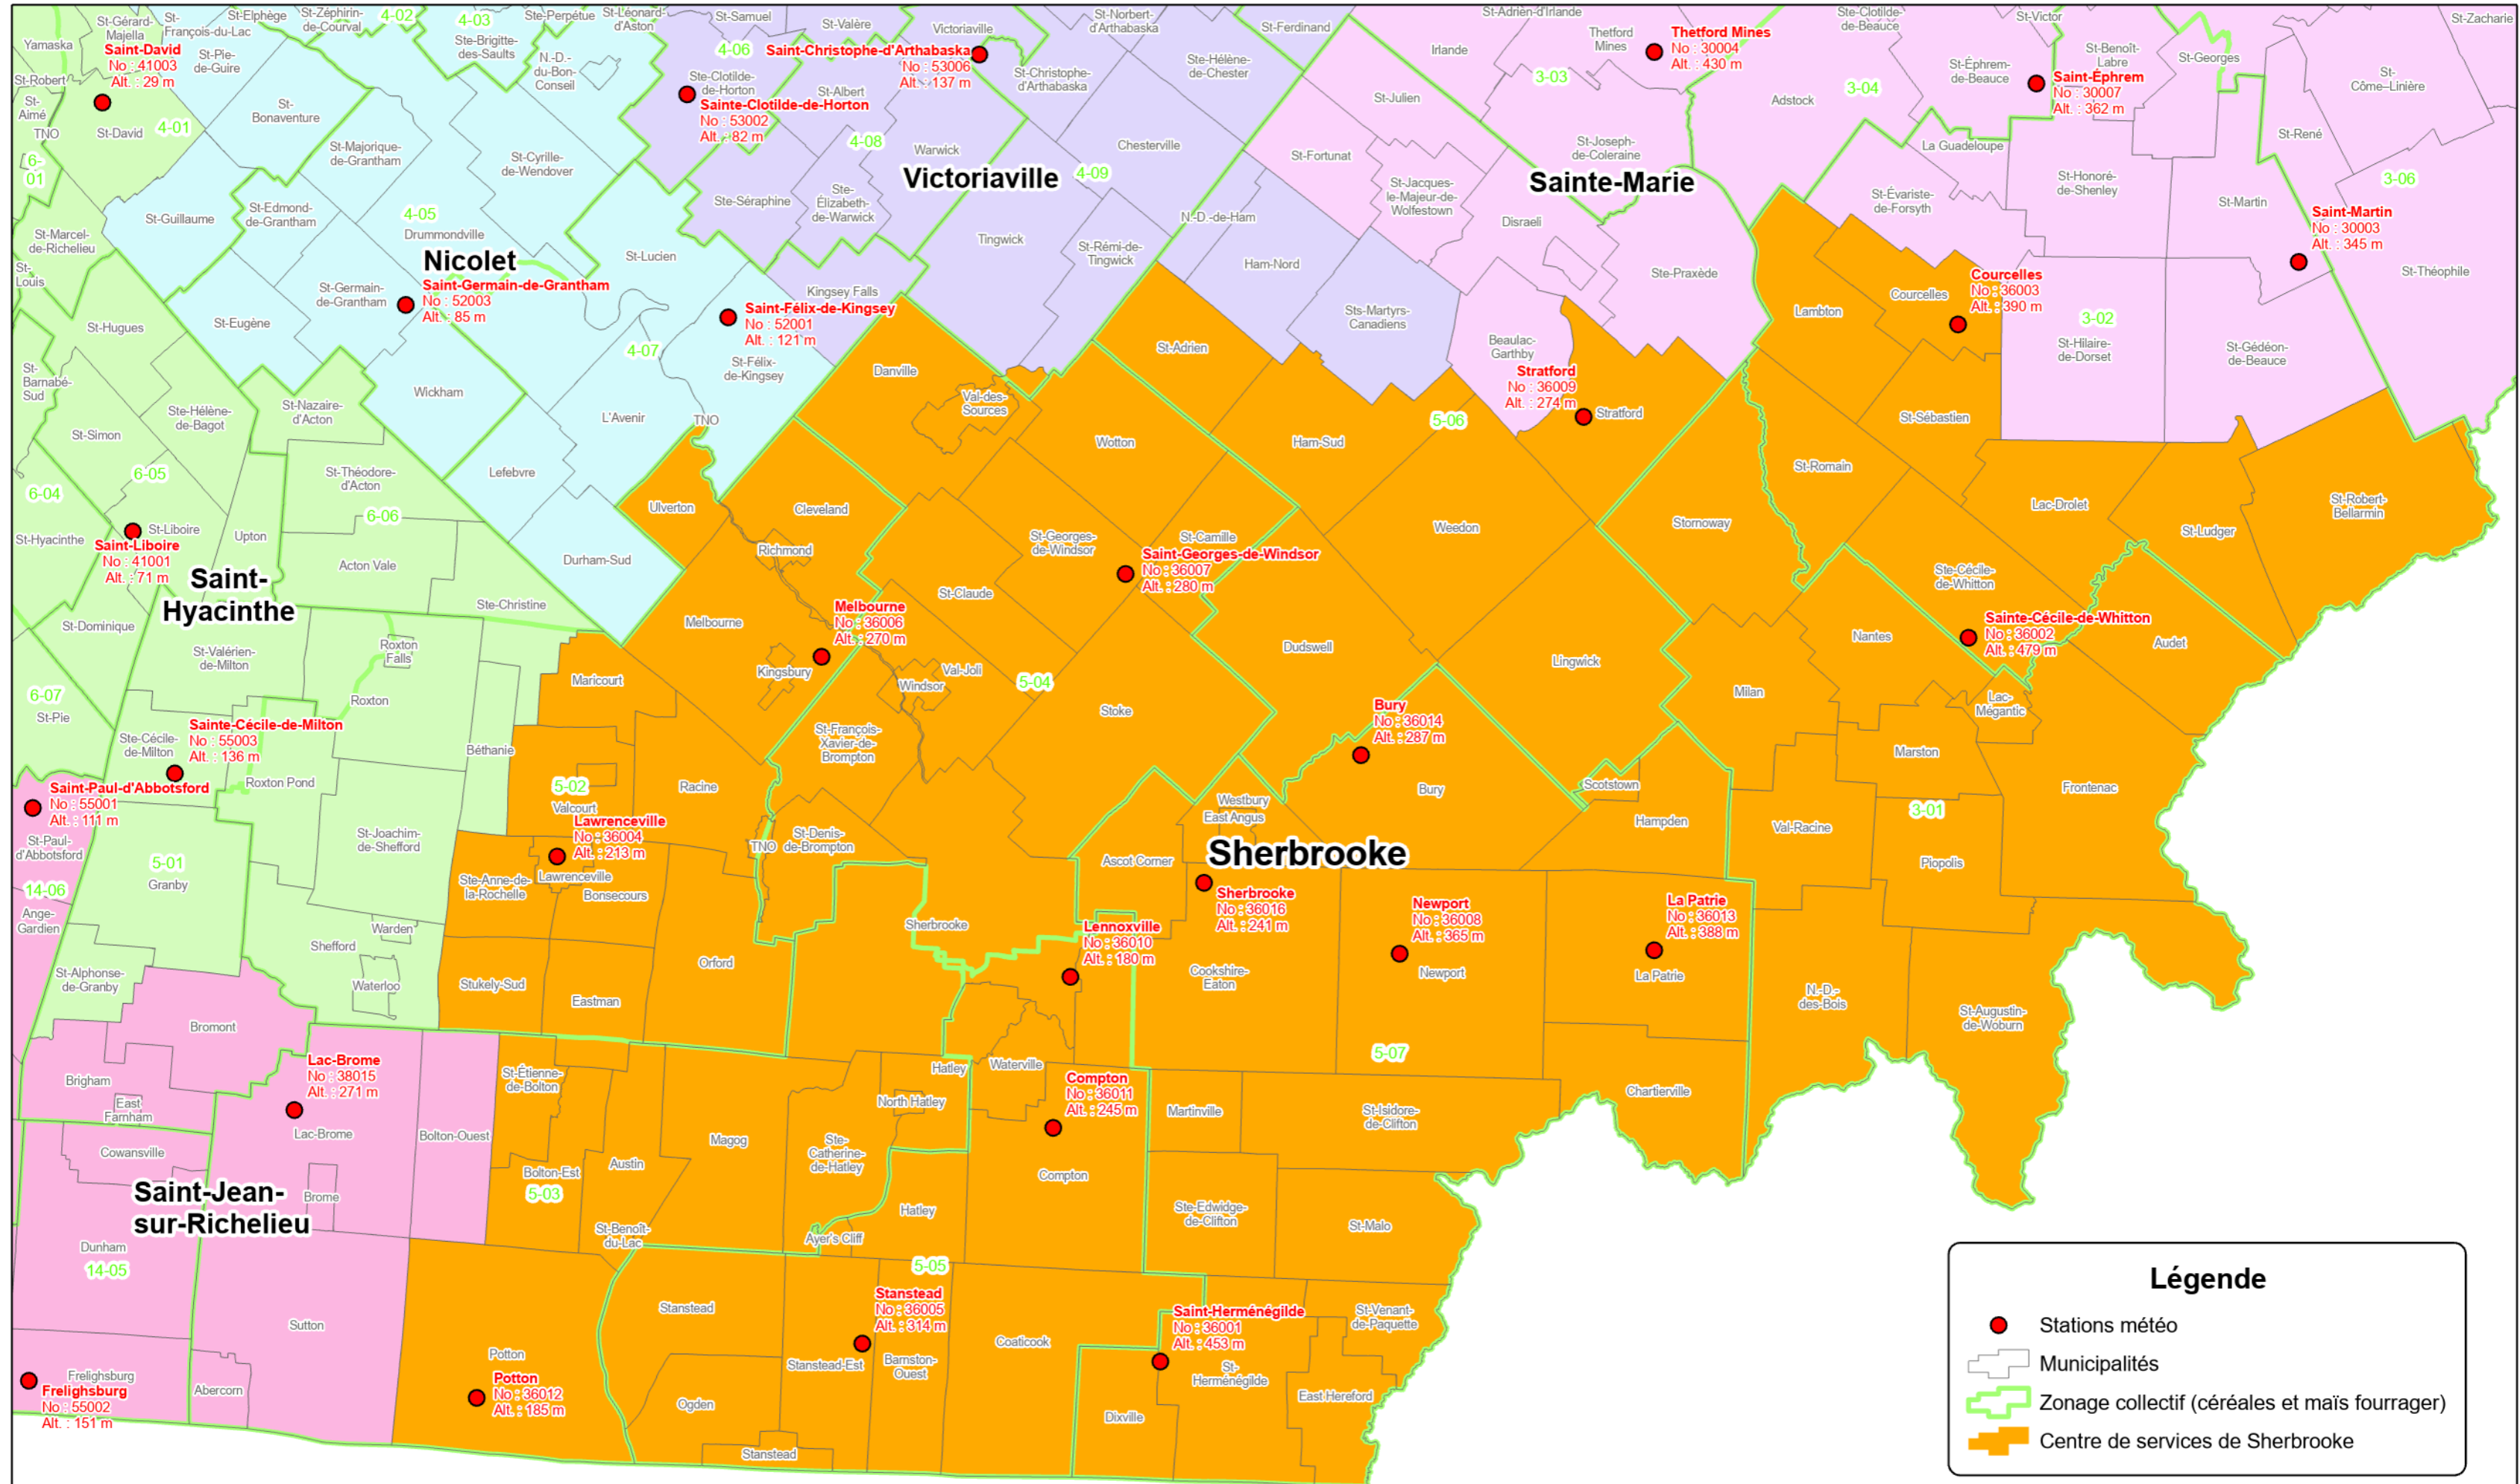

# Stations météo 2024

## Centre de services de Sherbrooke

**Légende**

- Stations météo
- ▭ Municipalités
- ⬭ Zonage collectif (céréales et maïs fourrager)
- Centre de services de Sherbrooke

Échelle 1:450 000