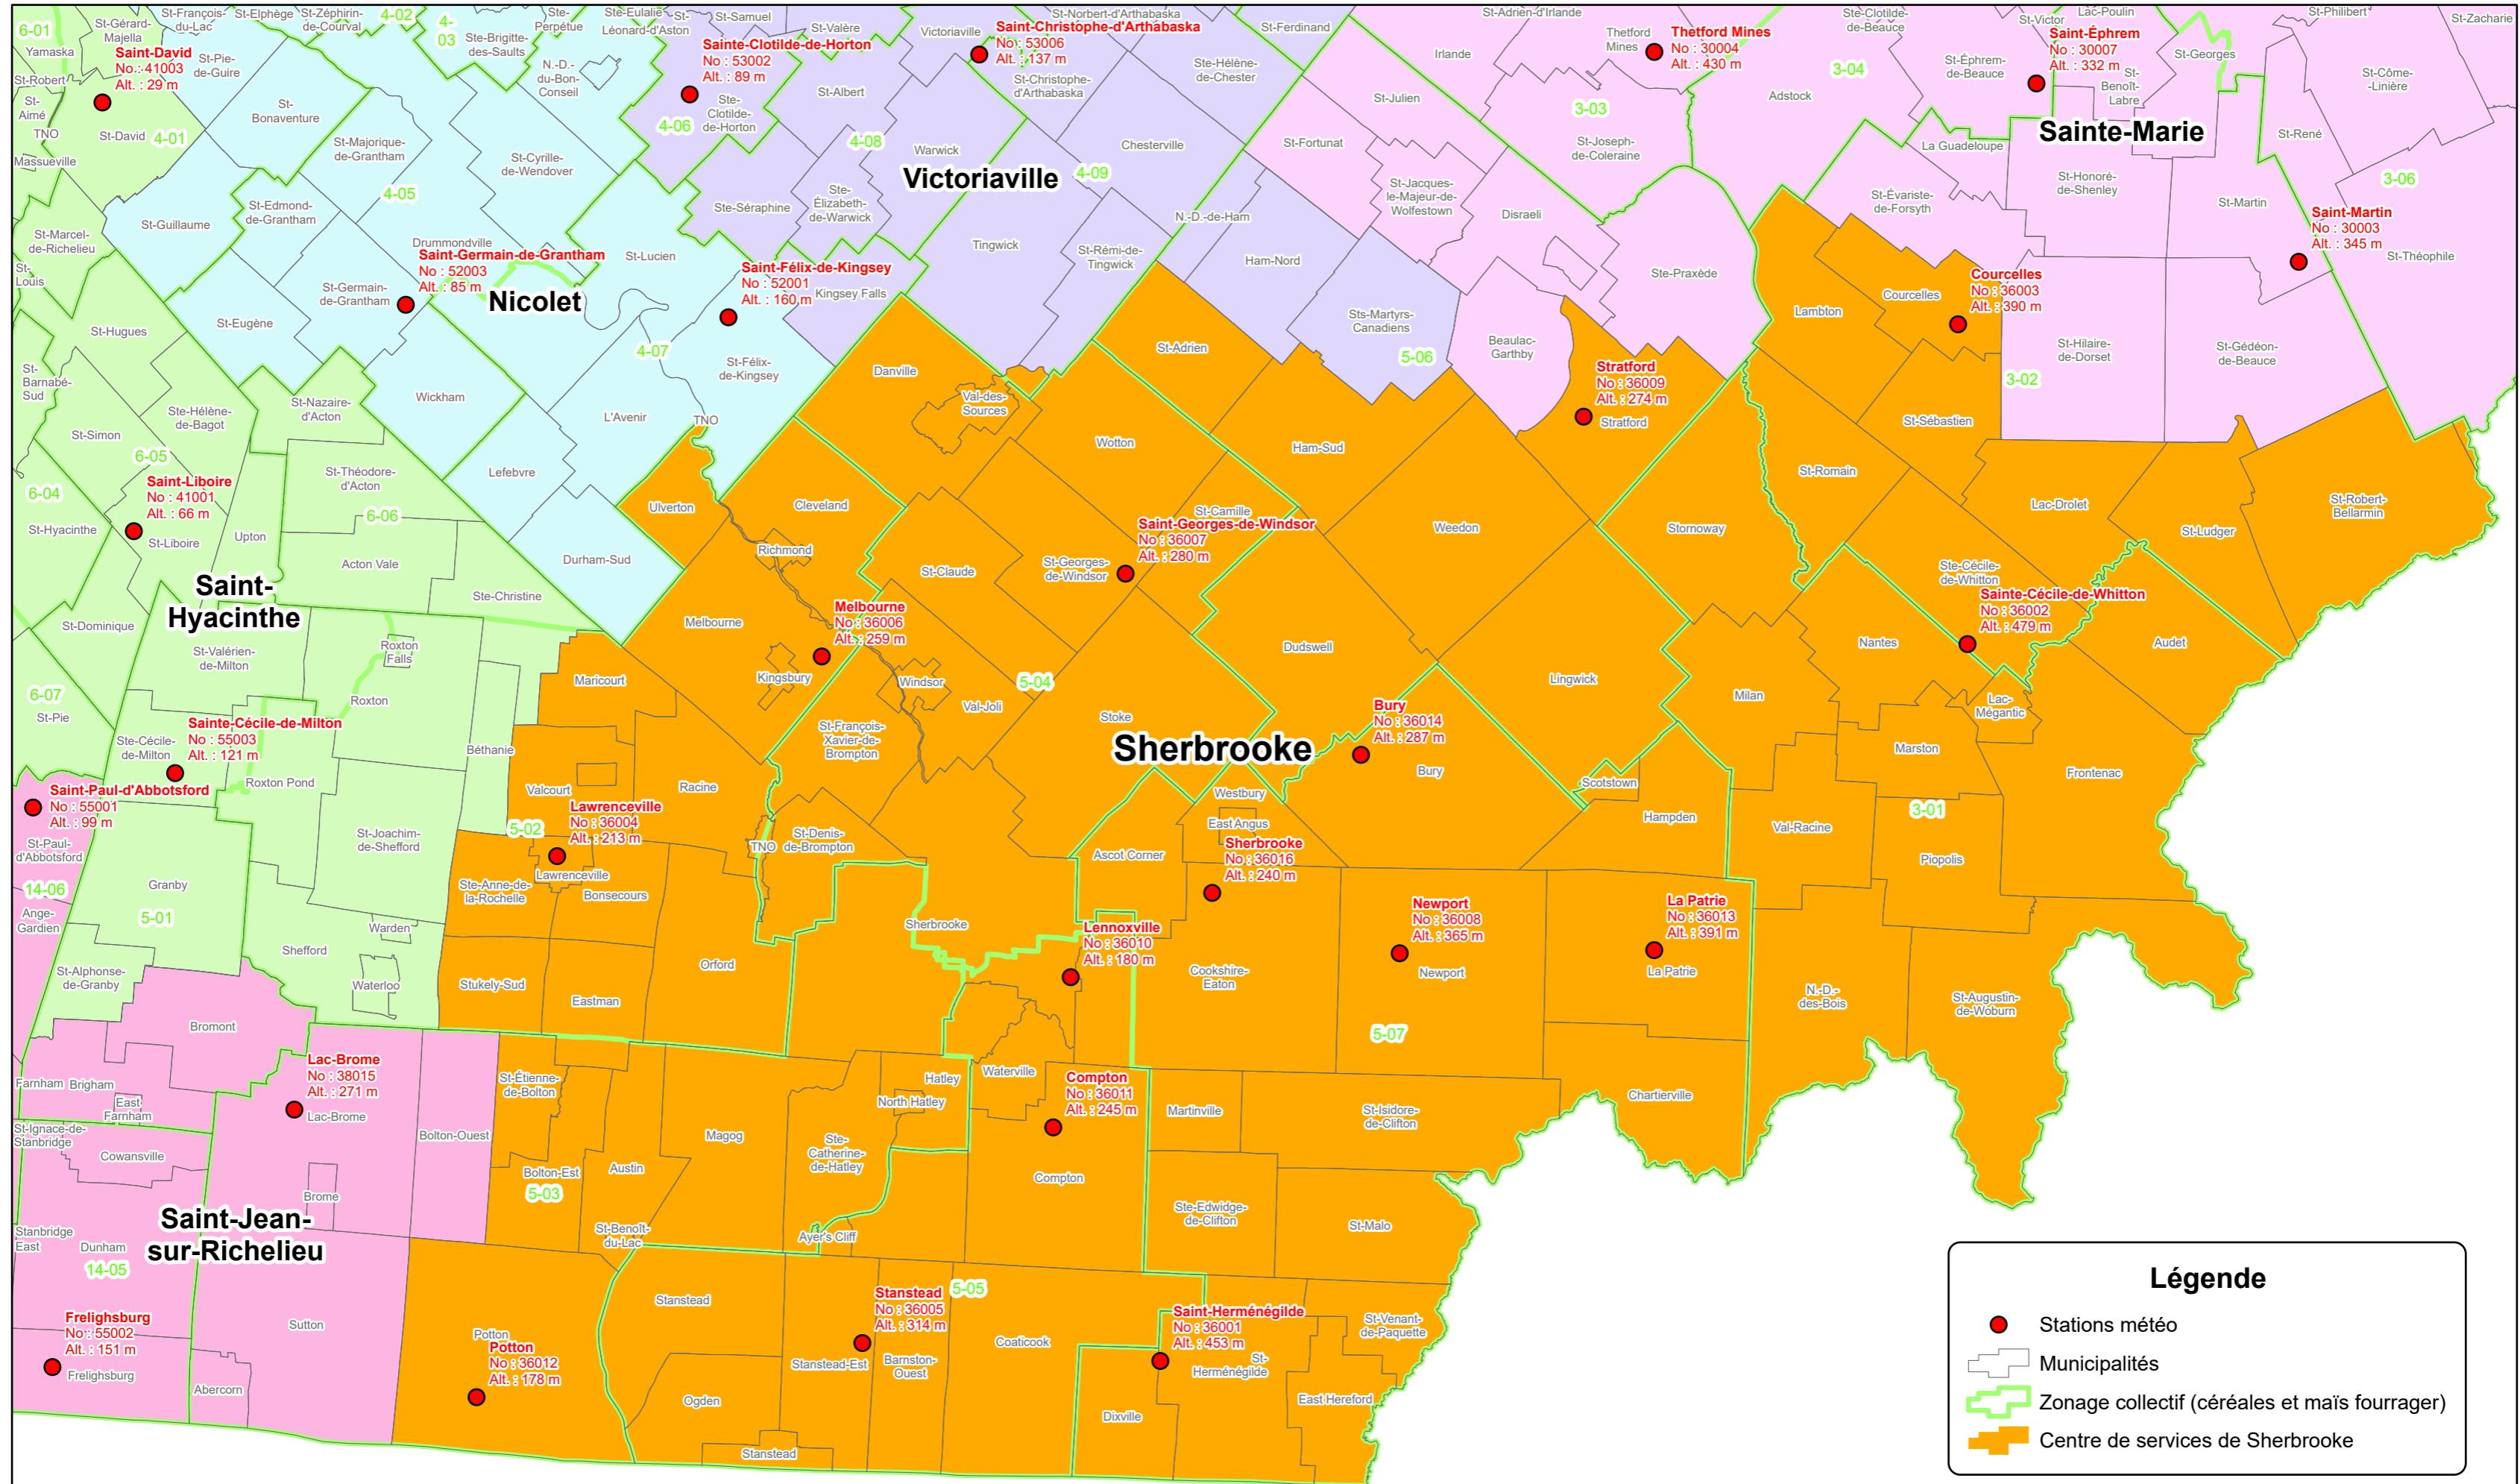

Stations météo 2023

Centre de services de Sherbrooke

Légende

- Stations météo
- ▭ Municipalités
- ▭ Zonage collectif (céréales et maïs fourrager)
- ▭ Centre de services de Sherbrooke

Échelle 1:450 000