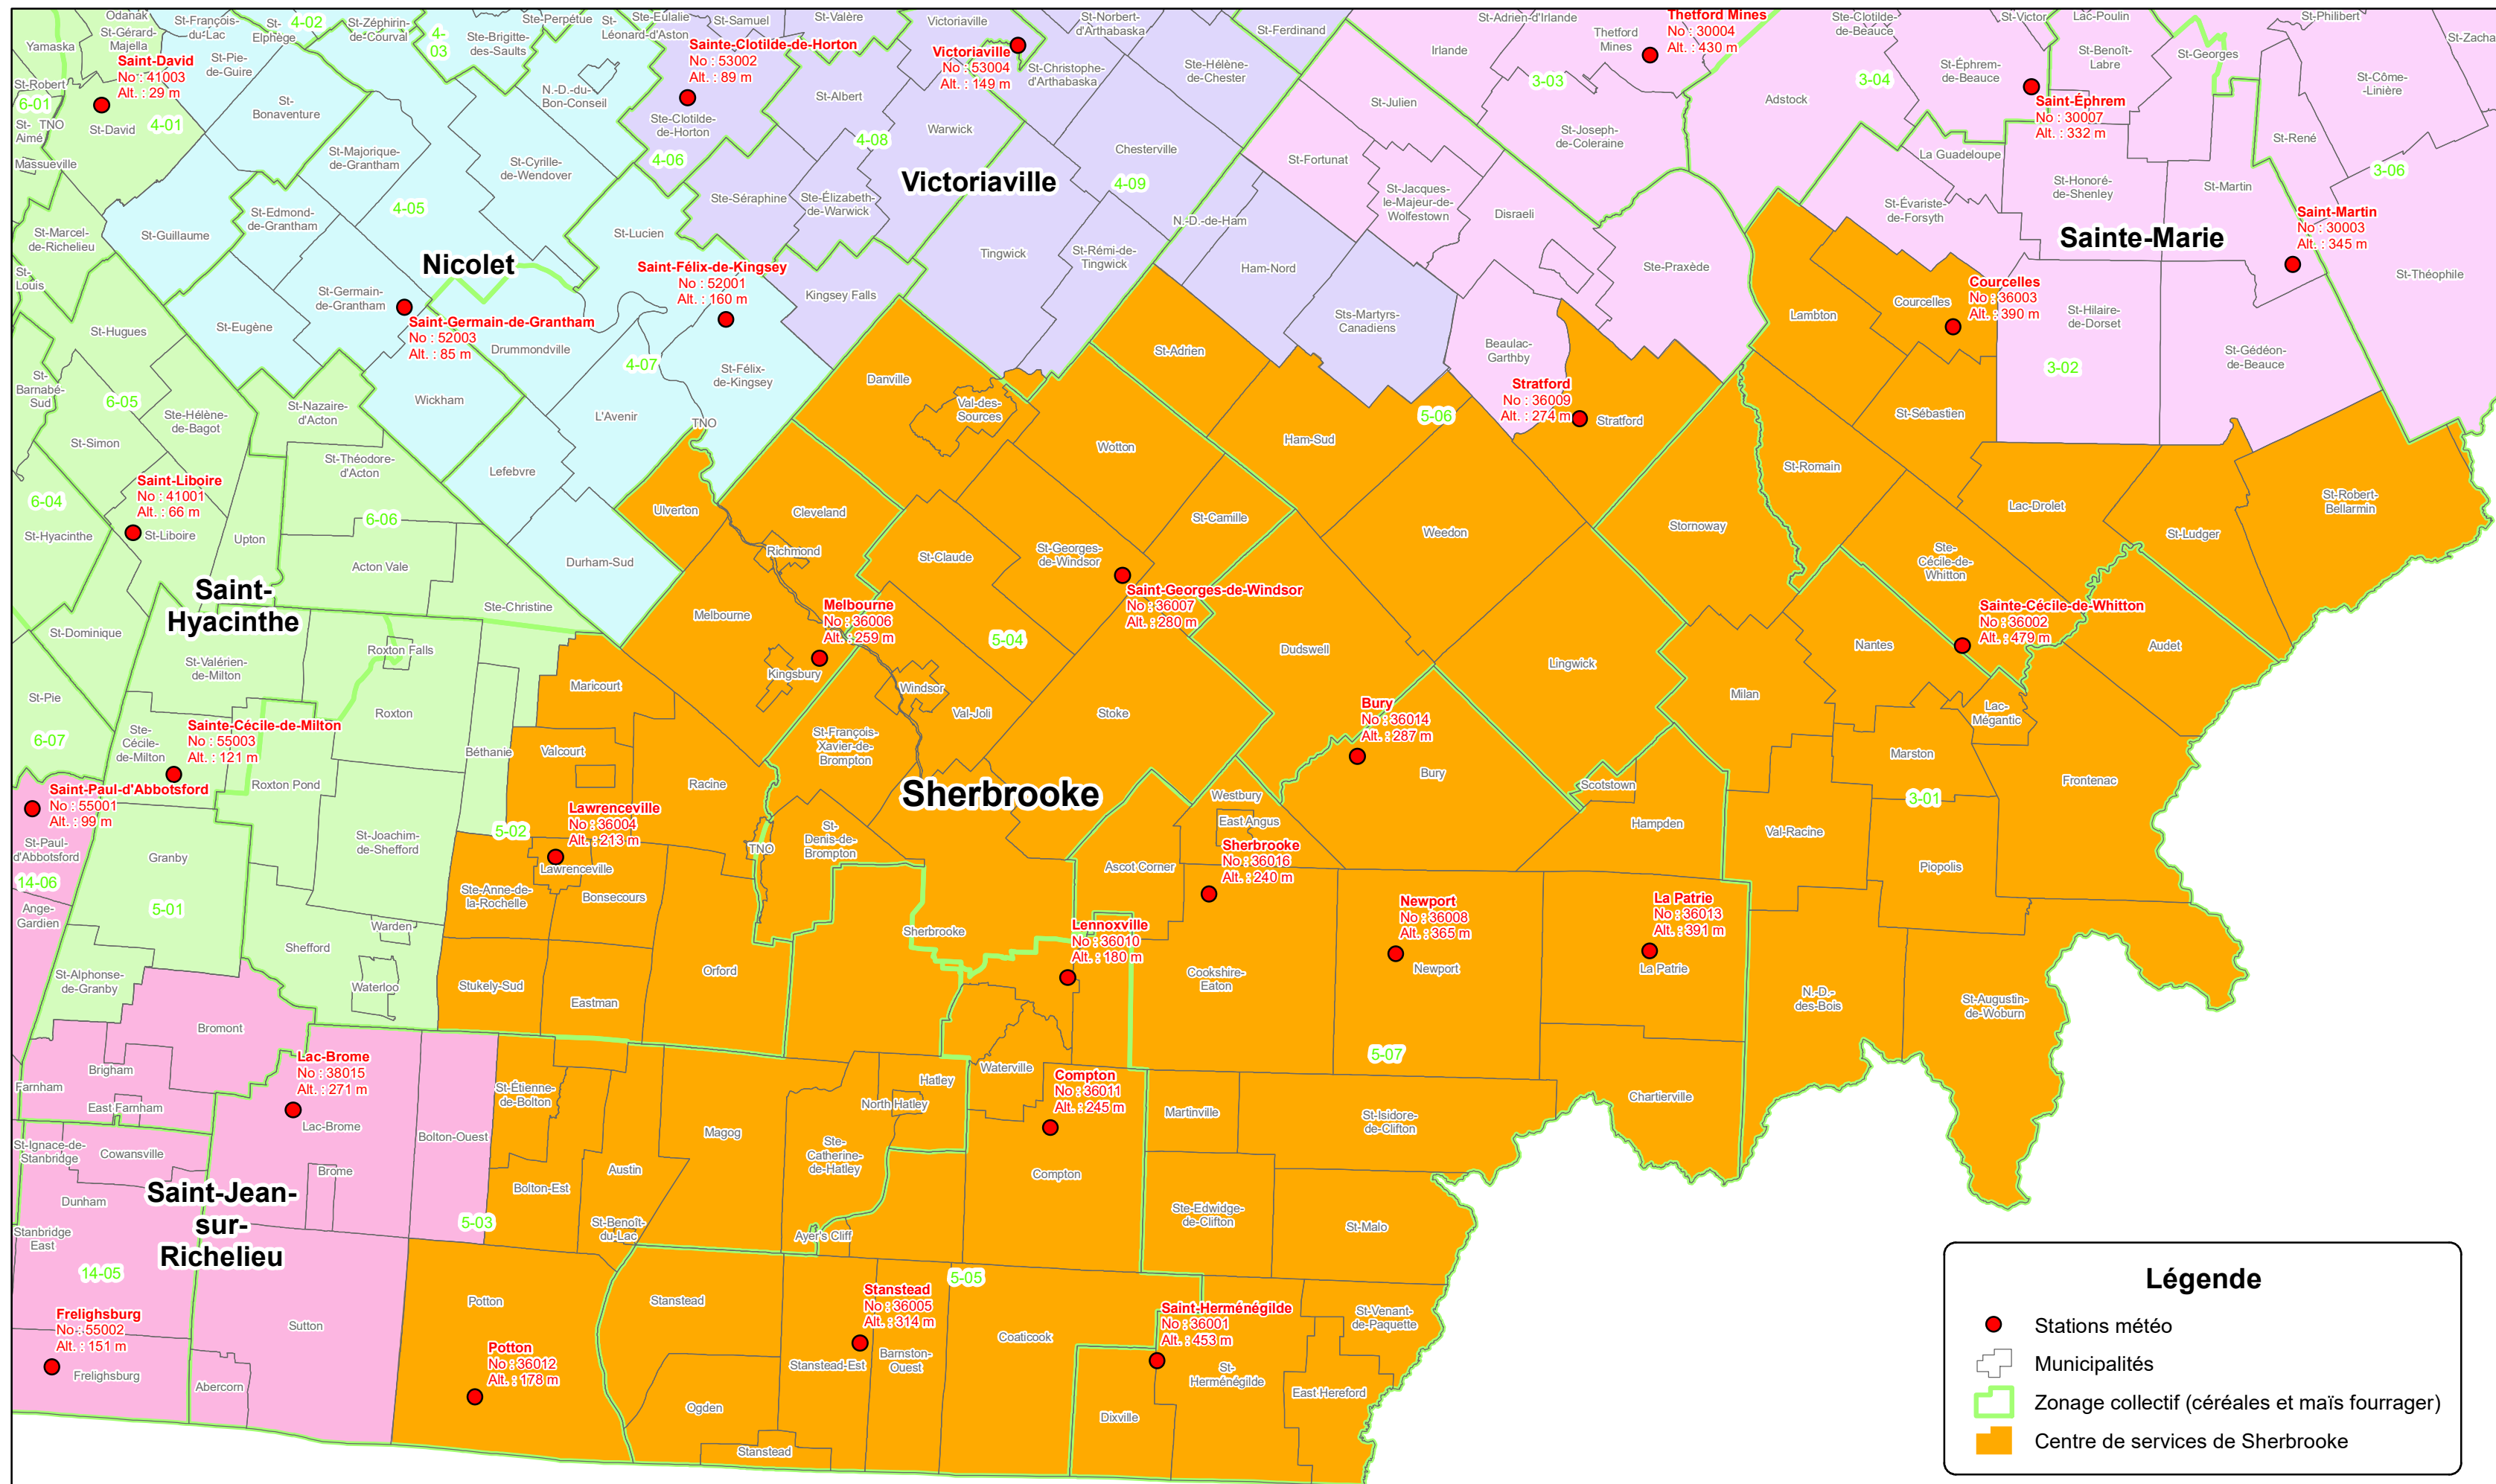

# Stations météo 2022

## Centre de services de Sherbrooke

**Légende**

- Stations météo
- Municipalités
- ▭ Zonage collectif (céréales et maïs fourrager)
- Centre de services de Sherbrooke

Échelle 1:450 000