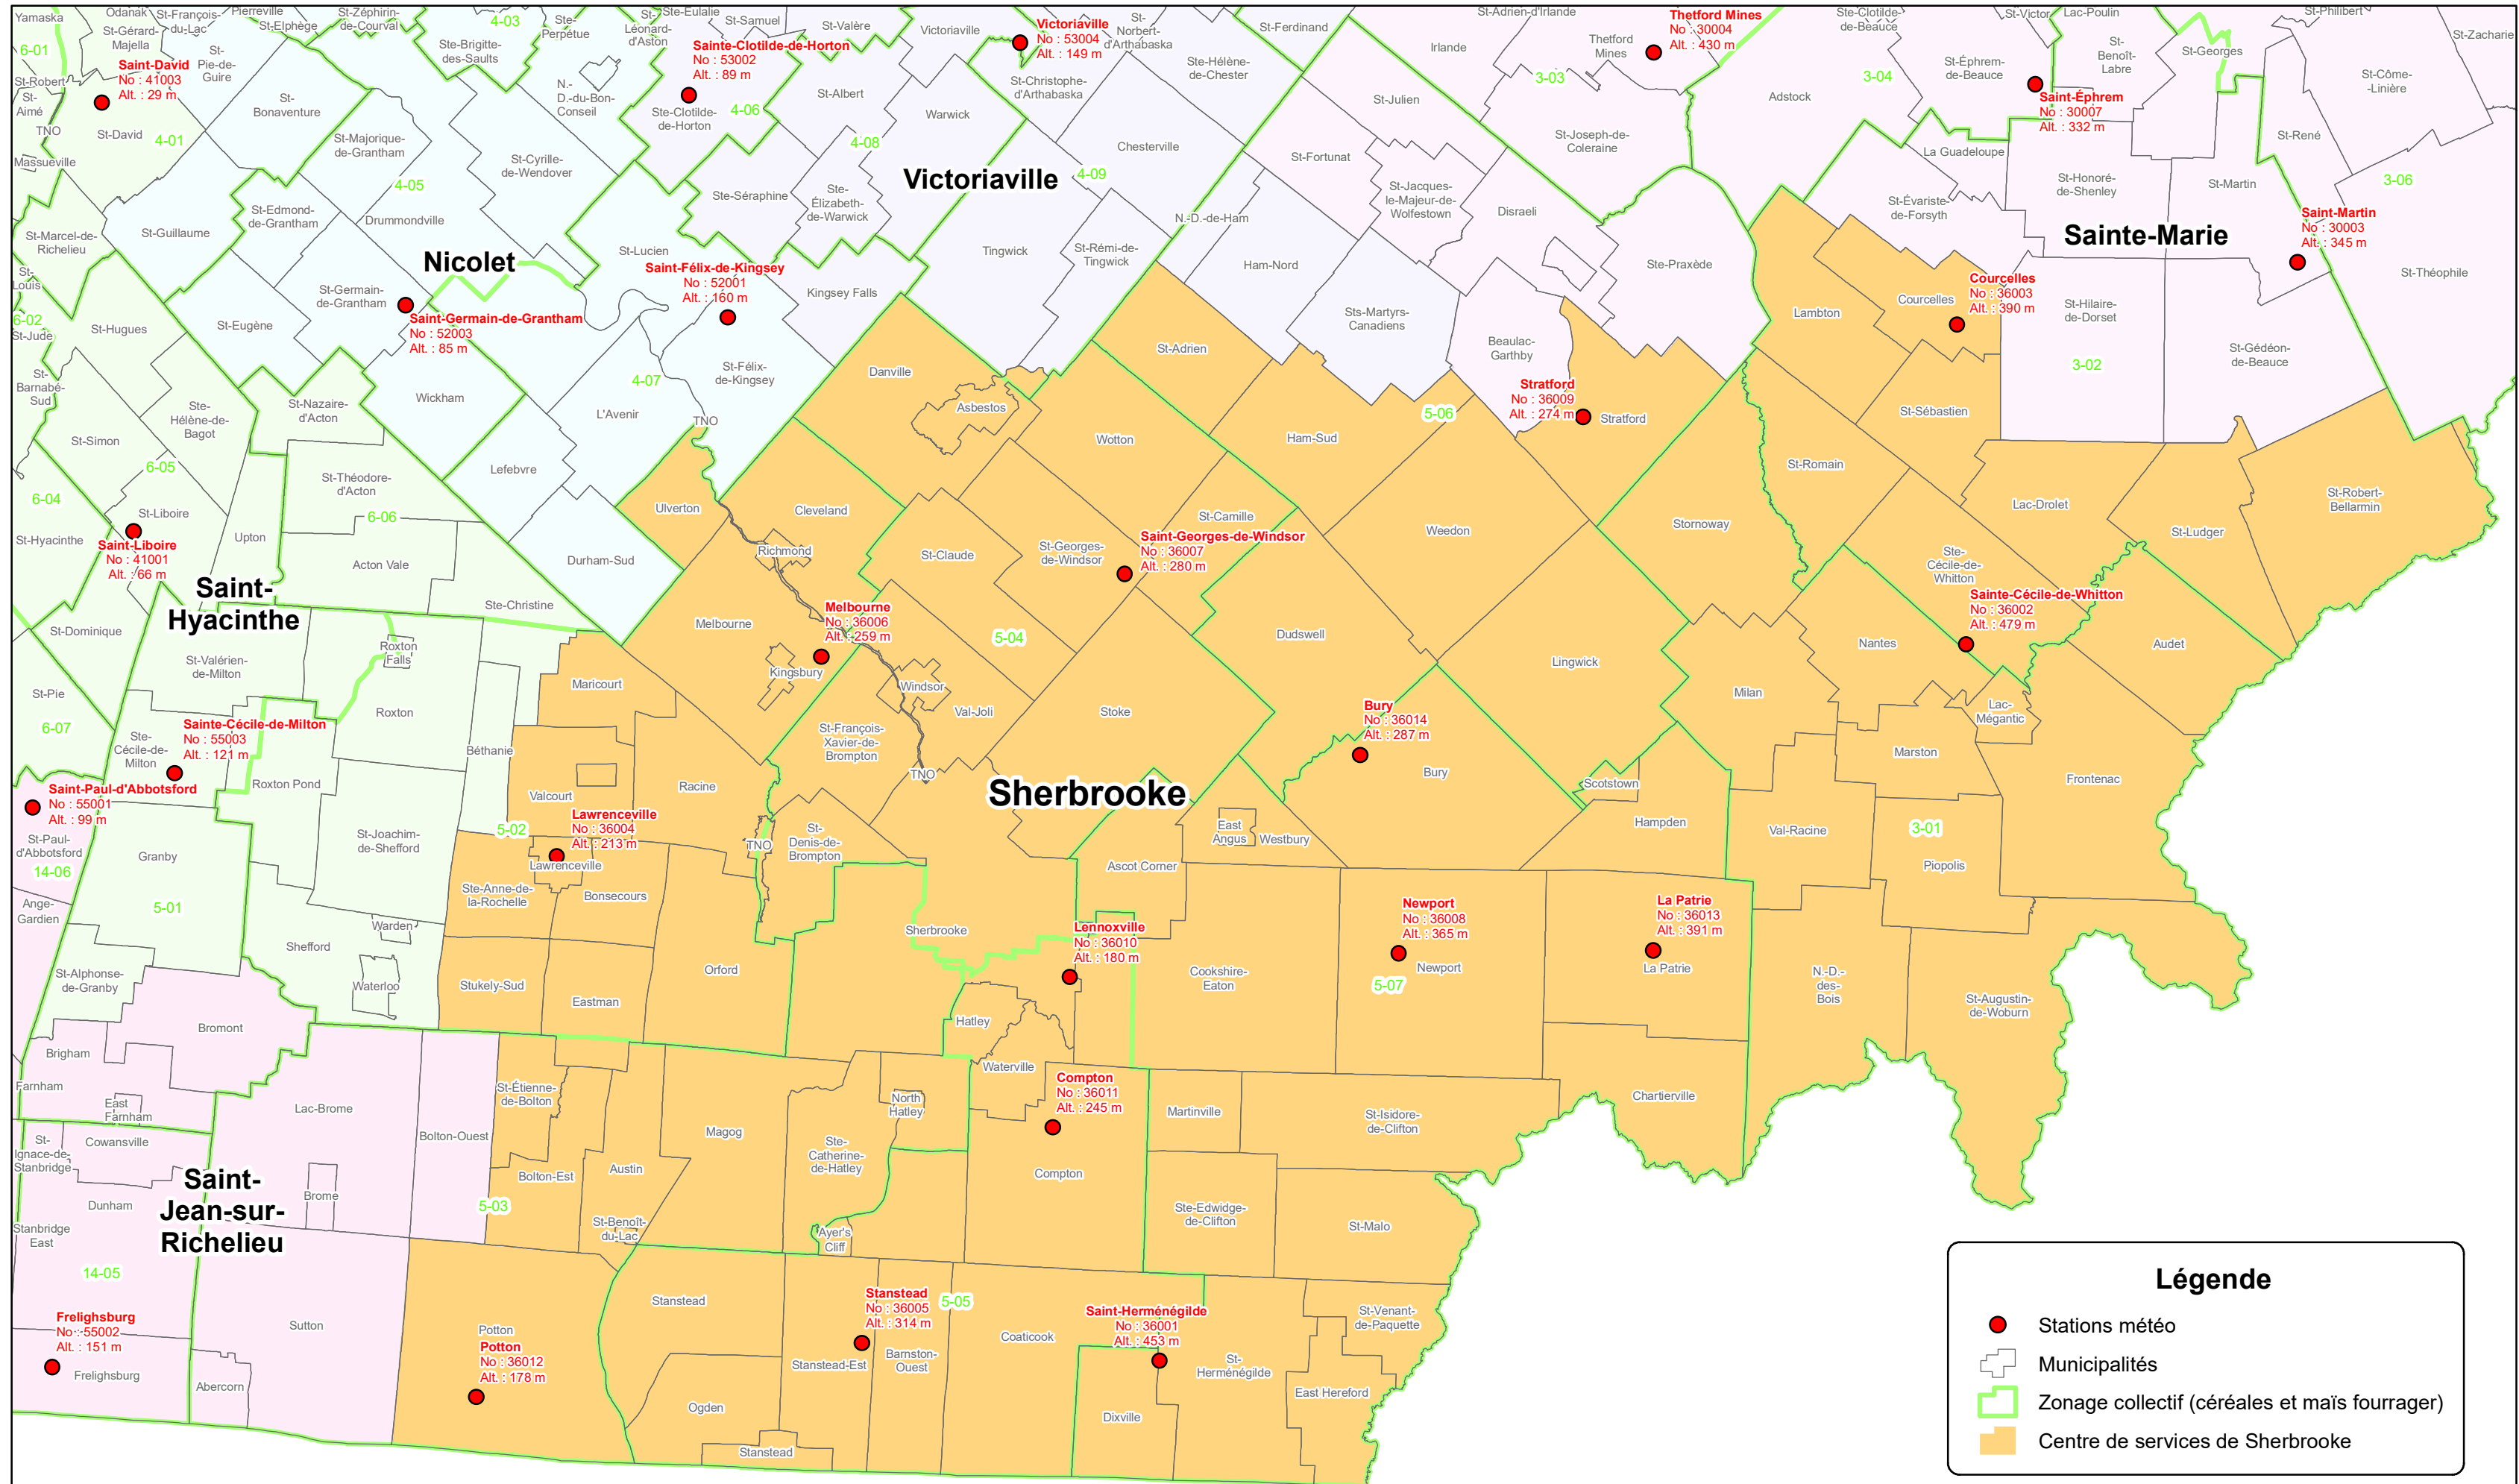

Stations météo 2020

Centre de services de Sherbrooke

Légende

- Stations météo
- Municipalités
- Zonage collectif (céréales et maïs fourrager)
- Centre de services de Sherbrooke

Échelle 1:450 000