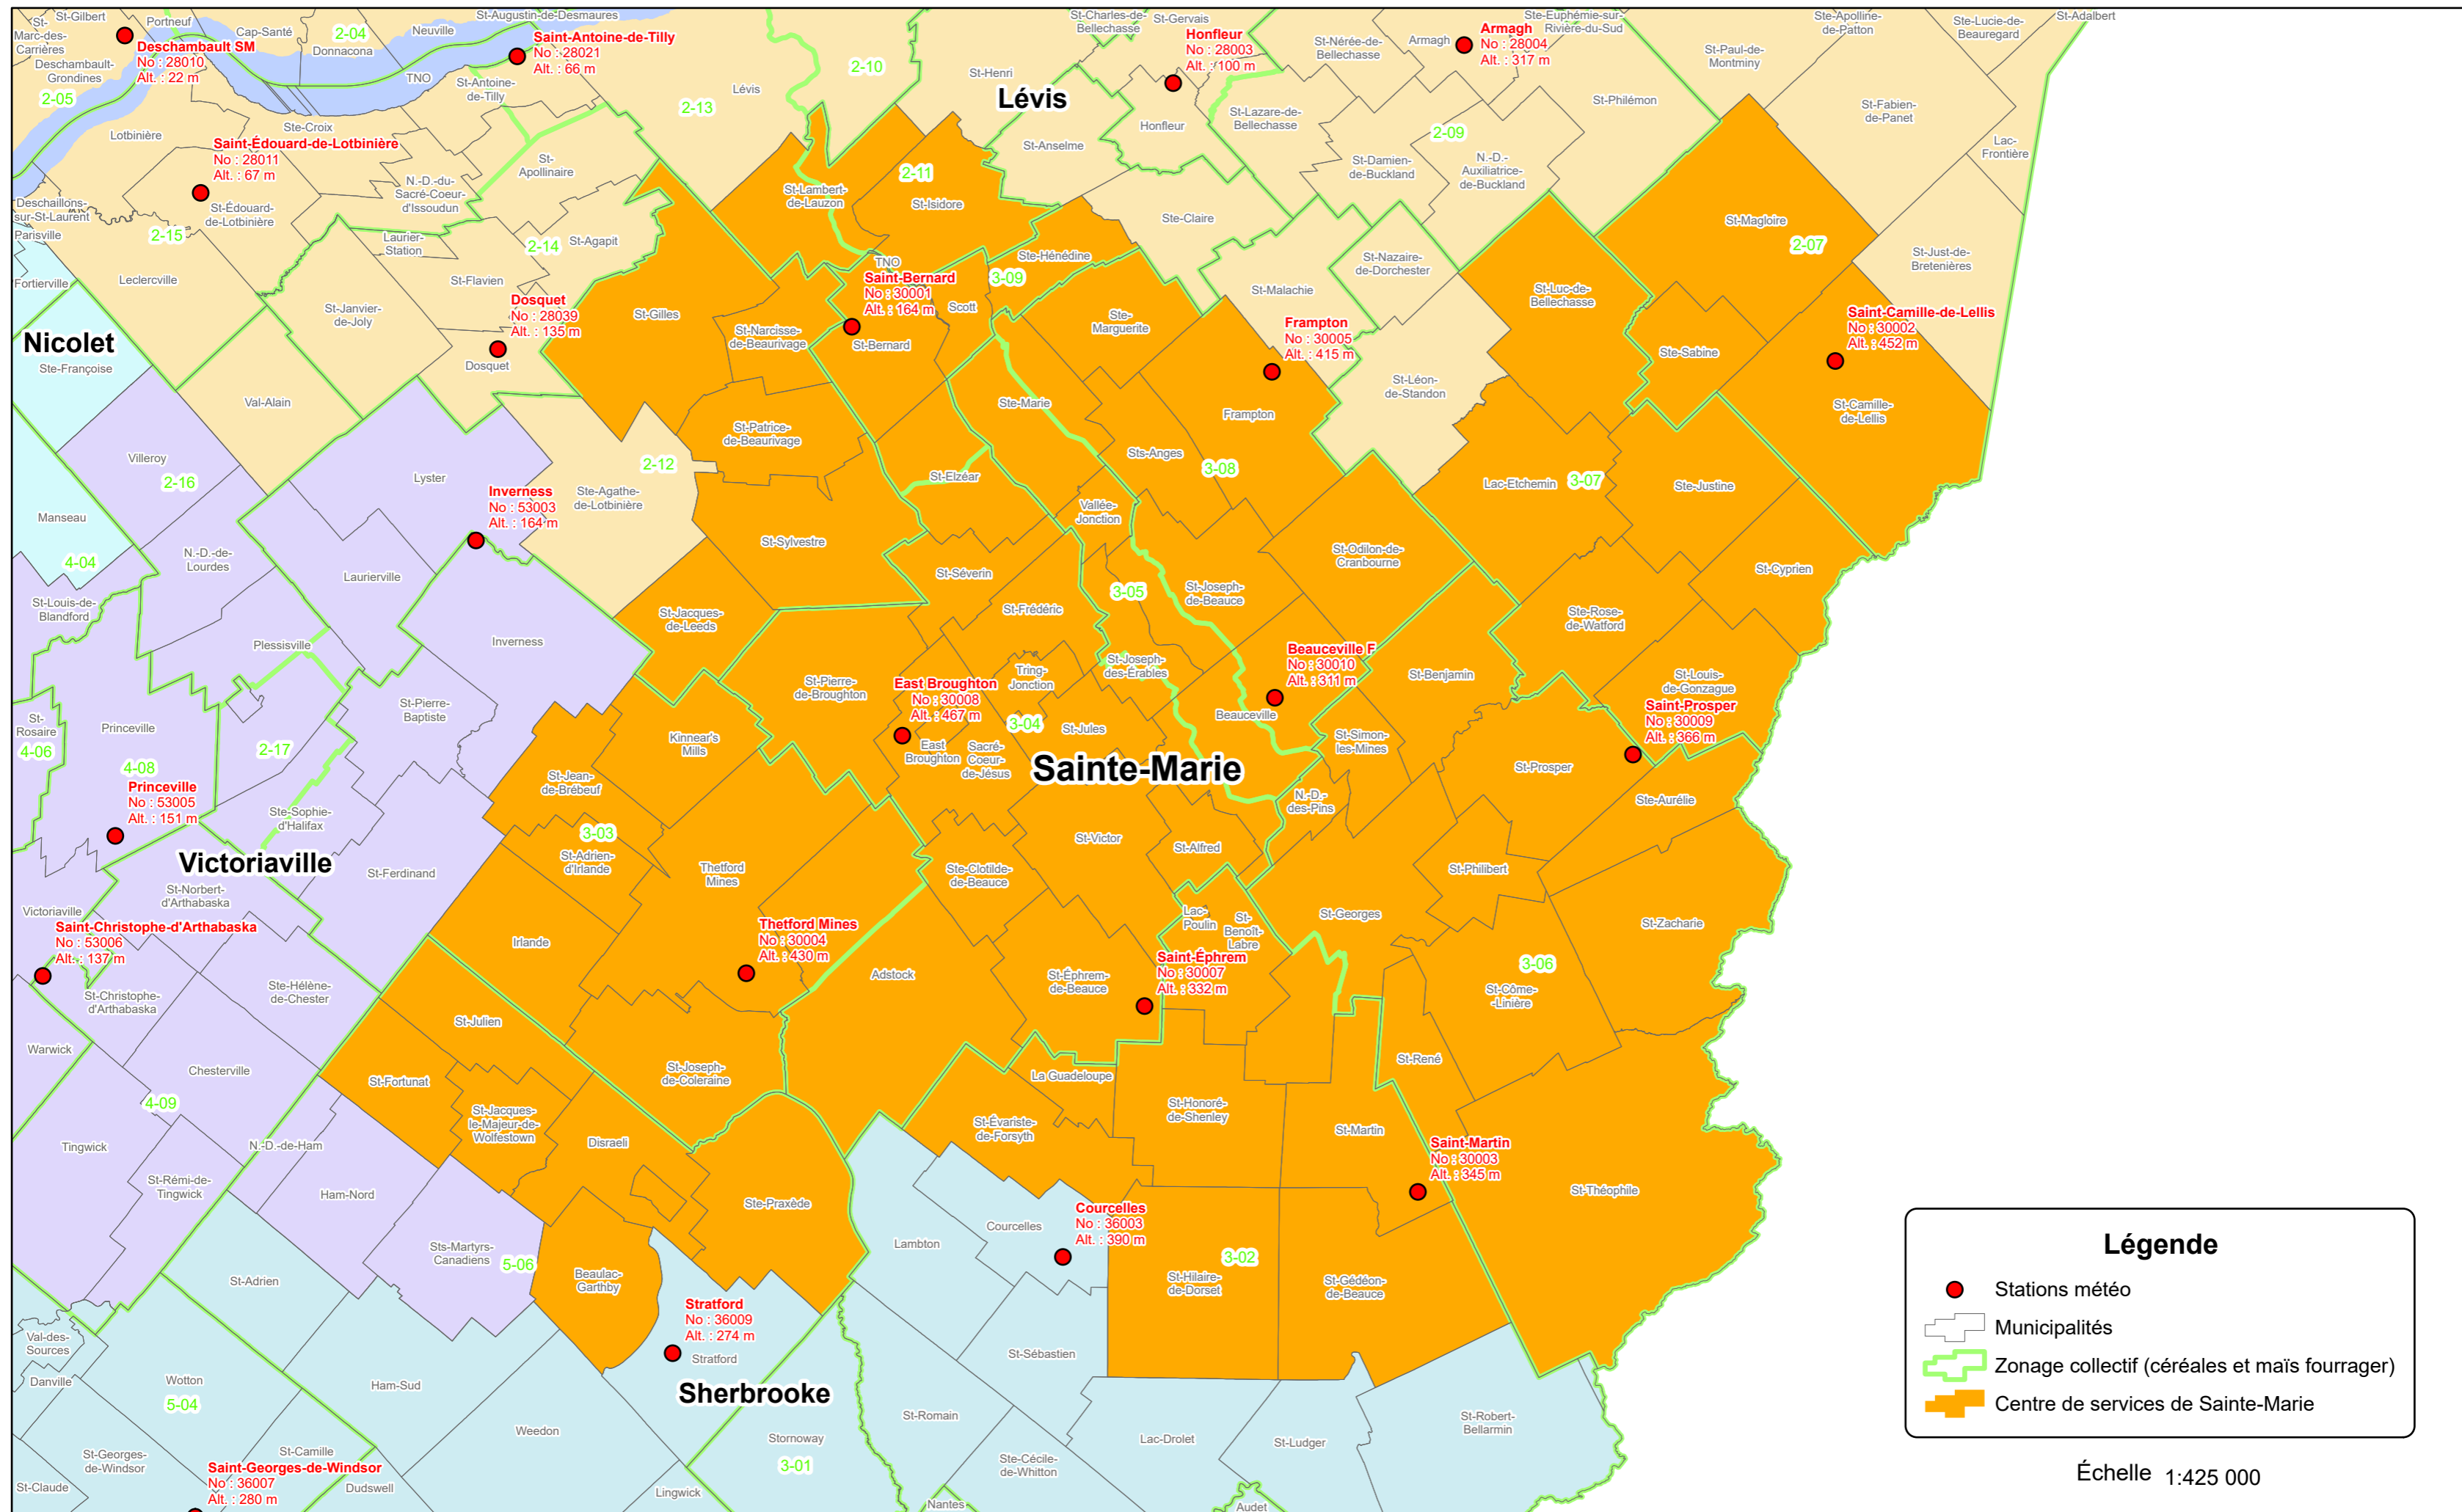

Stations météo 2023

Centre de services de Sainte-Marie

Légende

- Stations météo
- ▭ Municipalités
- ▭ Zonage collectif (céréales et maïs fourrager)
- ▭ Centre de services de Sainte-Marie

Échelle 1:425 000