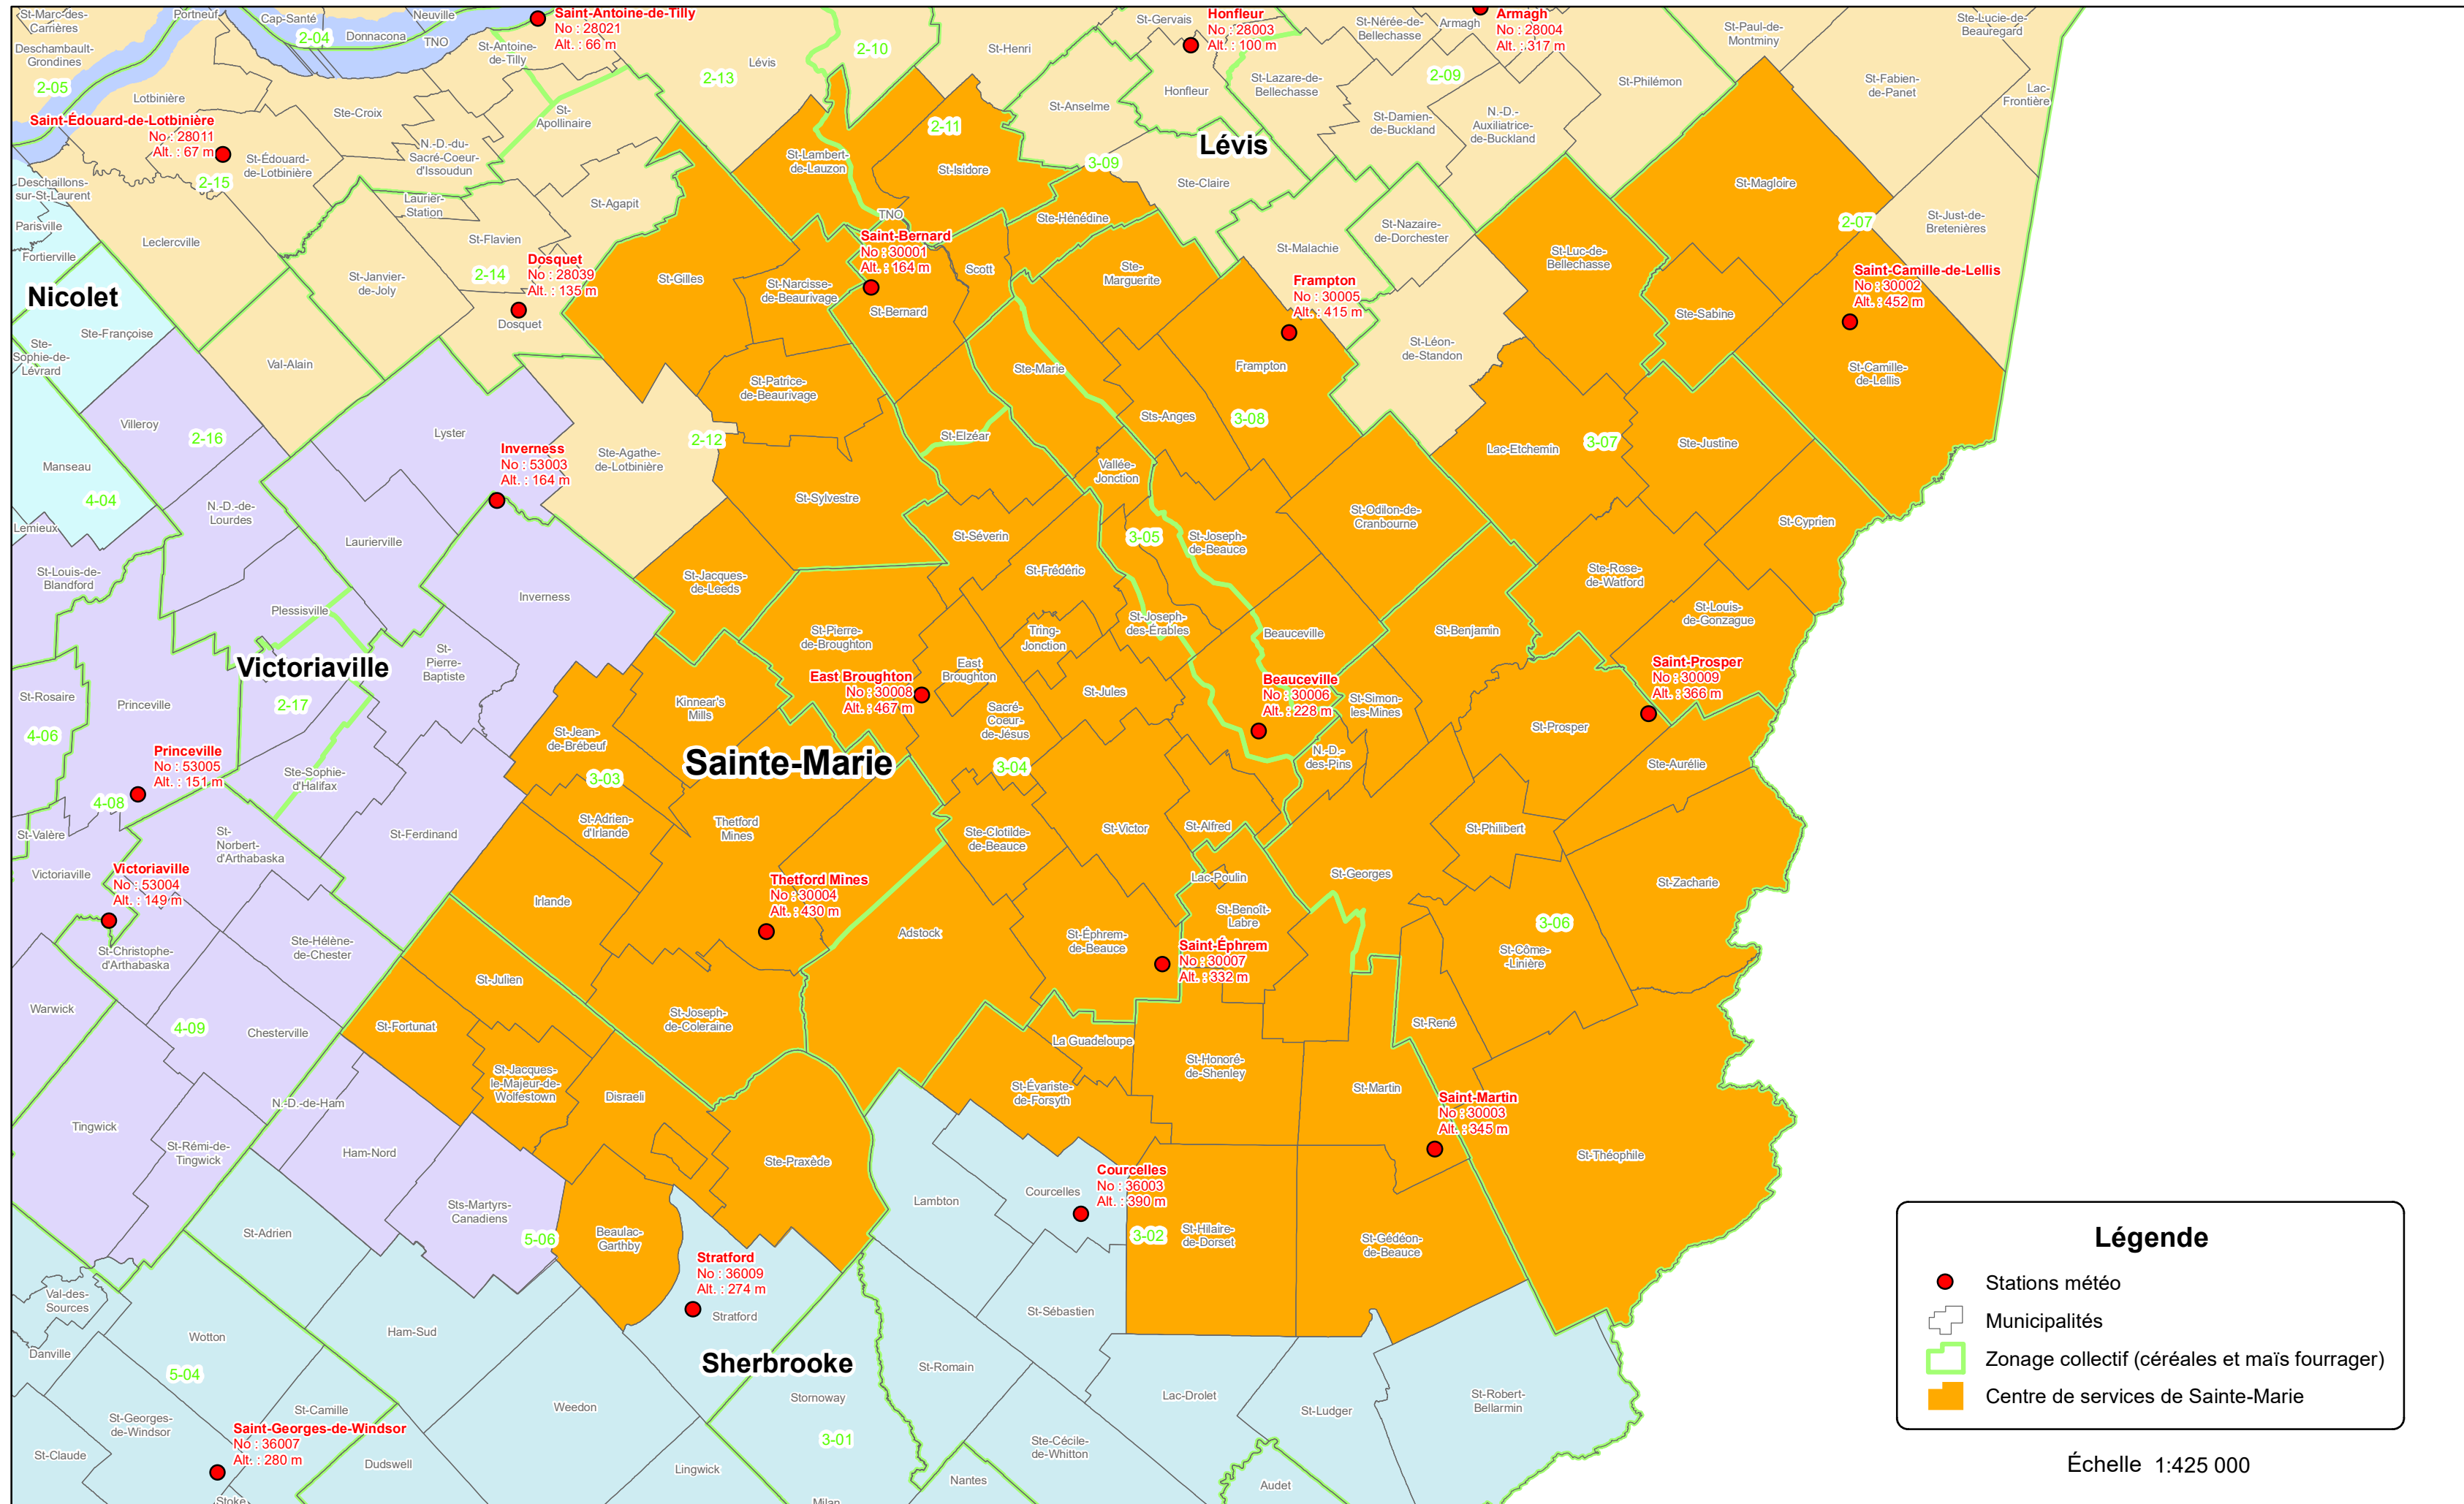

Stations météo 2022

Centre de services de Sainte-Marie

Légende

- Stations météo
- Municipalités
- ▭ Zonage collectif (céréales et maïs fourrager)
- Centre de services de Sainte-Marie

Échelle 1:425 000