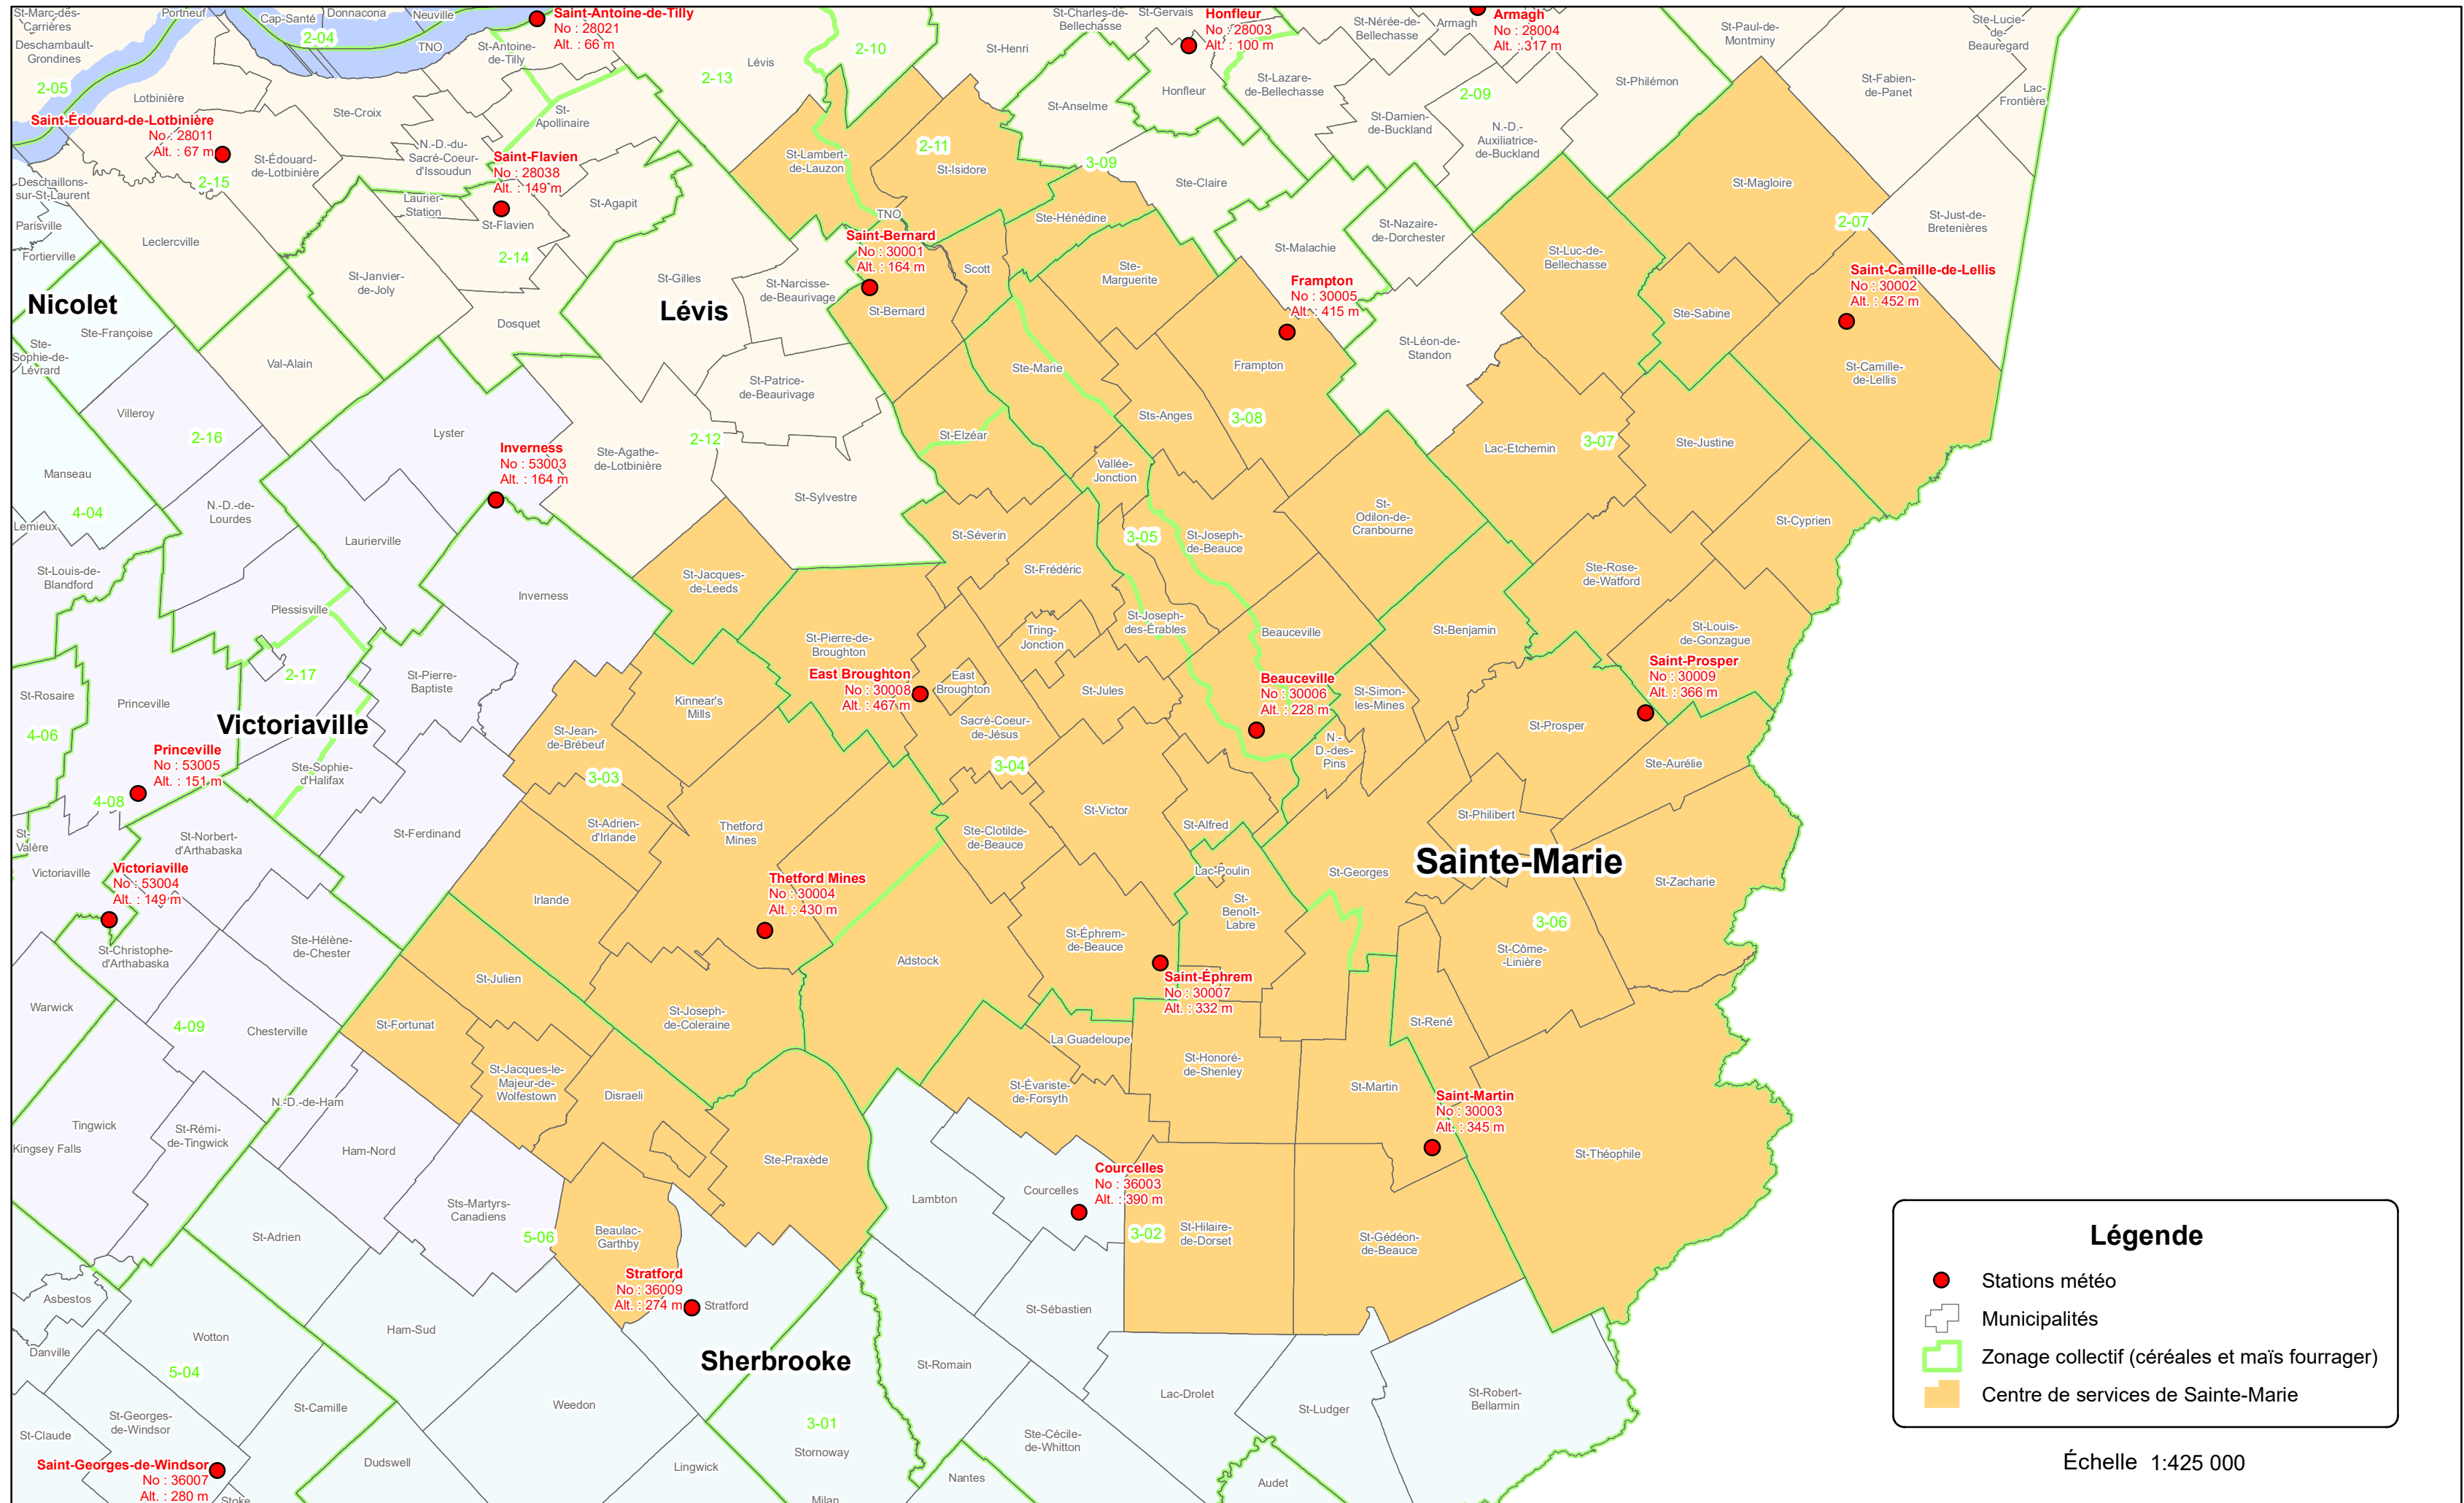

Stations météo 2021

Centre de services de Sainte-Marie

Légende

- Stations météo
- Municipalités
- ▭ Zonage collectif (céréales et maïs fourrager)
- Centre de services de Sainte-Marie

Échelle 1:425 000