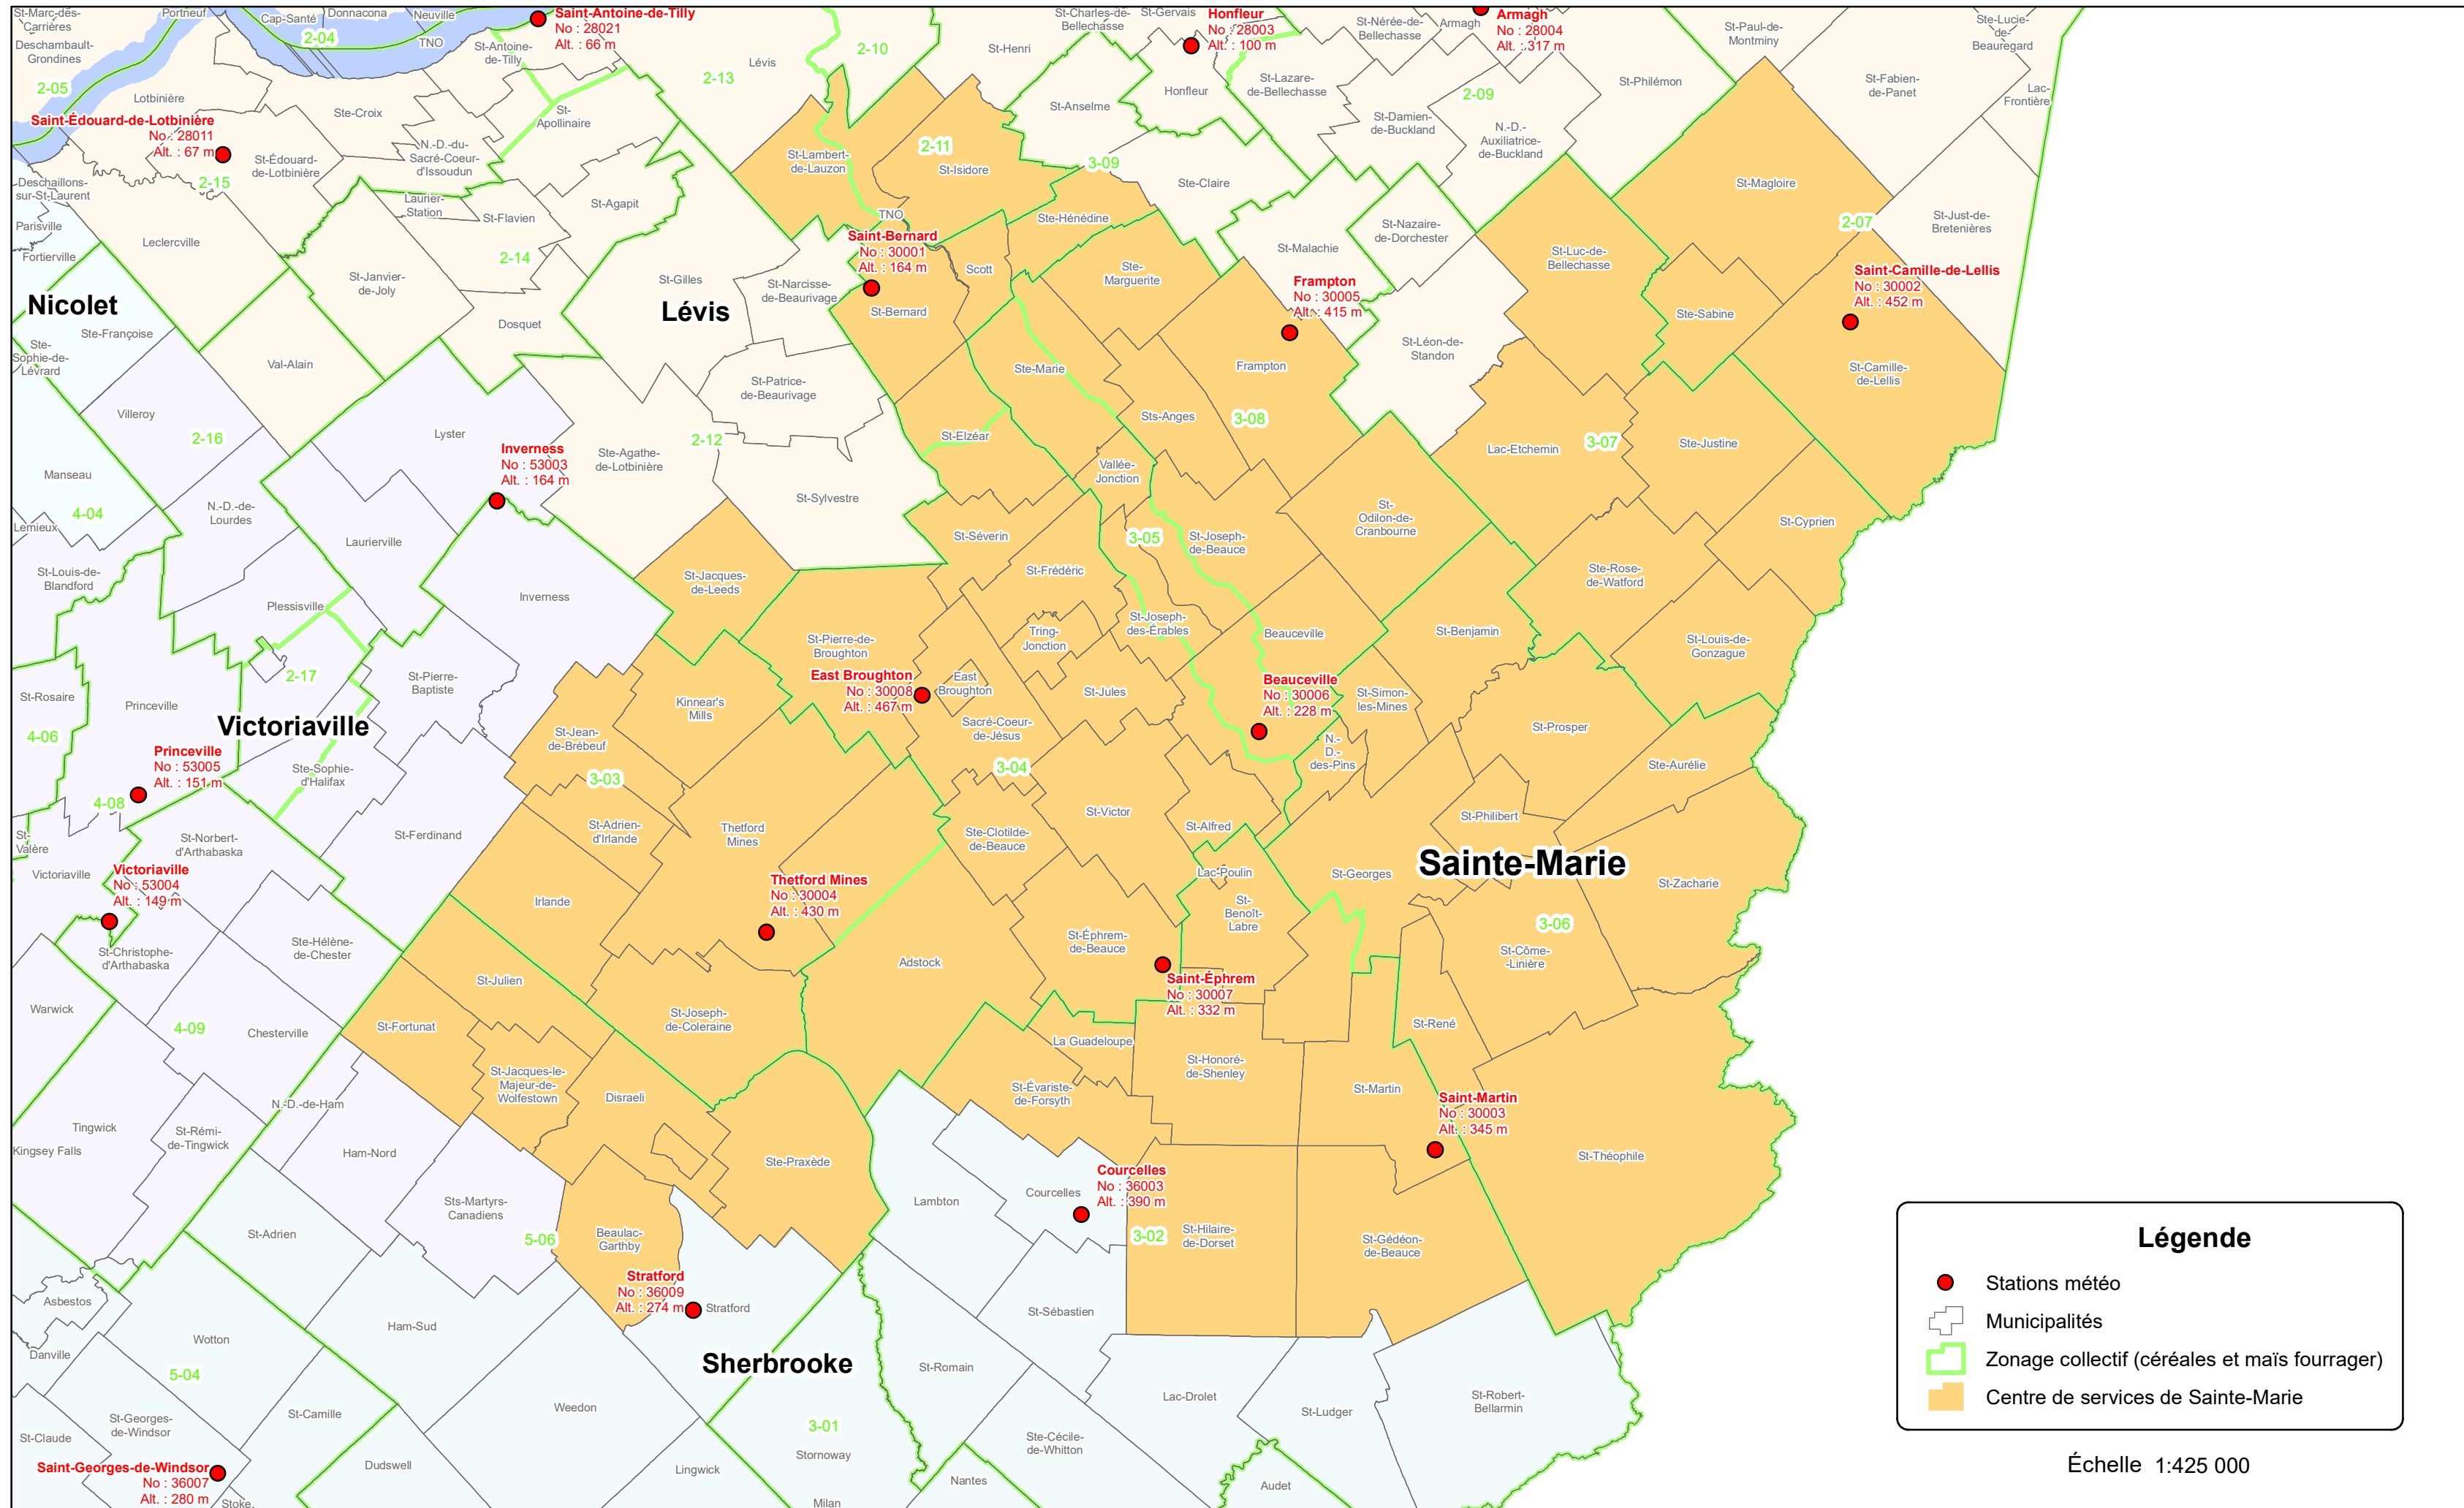

Stations météo 2020

Centre de services de Sainte-Marie

Légende

- Stations météo
- Municipalités
- ▭ Zonage collectif (céréales et maïs fourrager)
- Centre de services de Sainte-Marie

Échelle 1:425 000