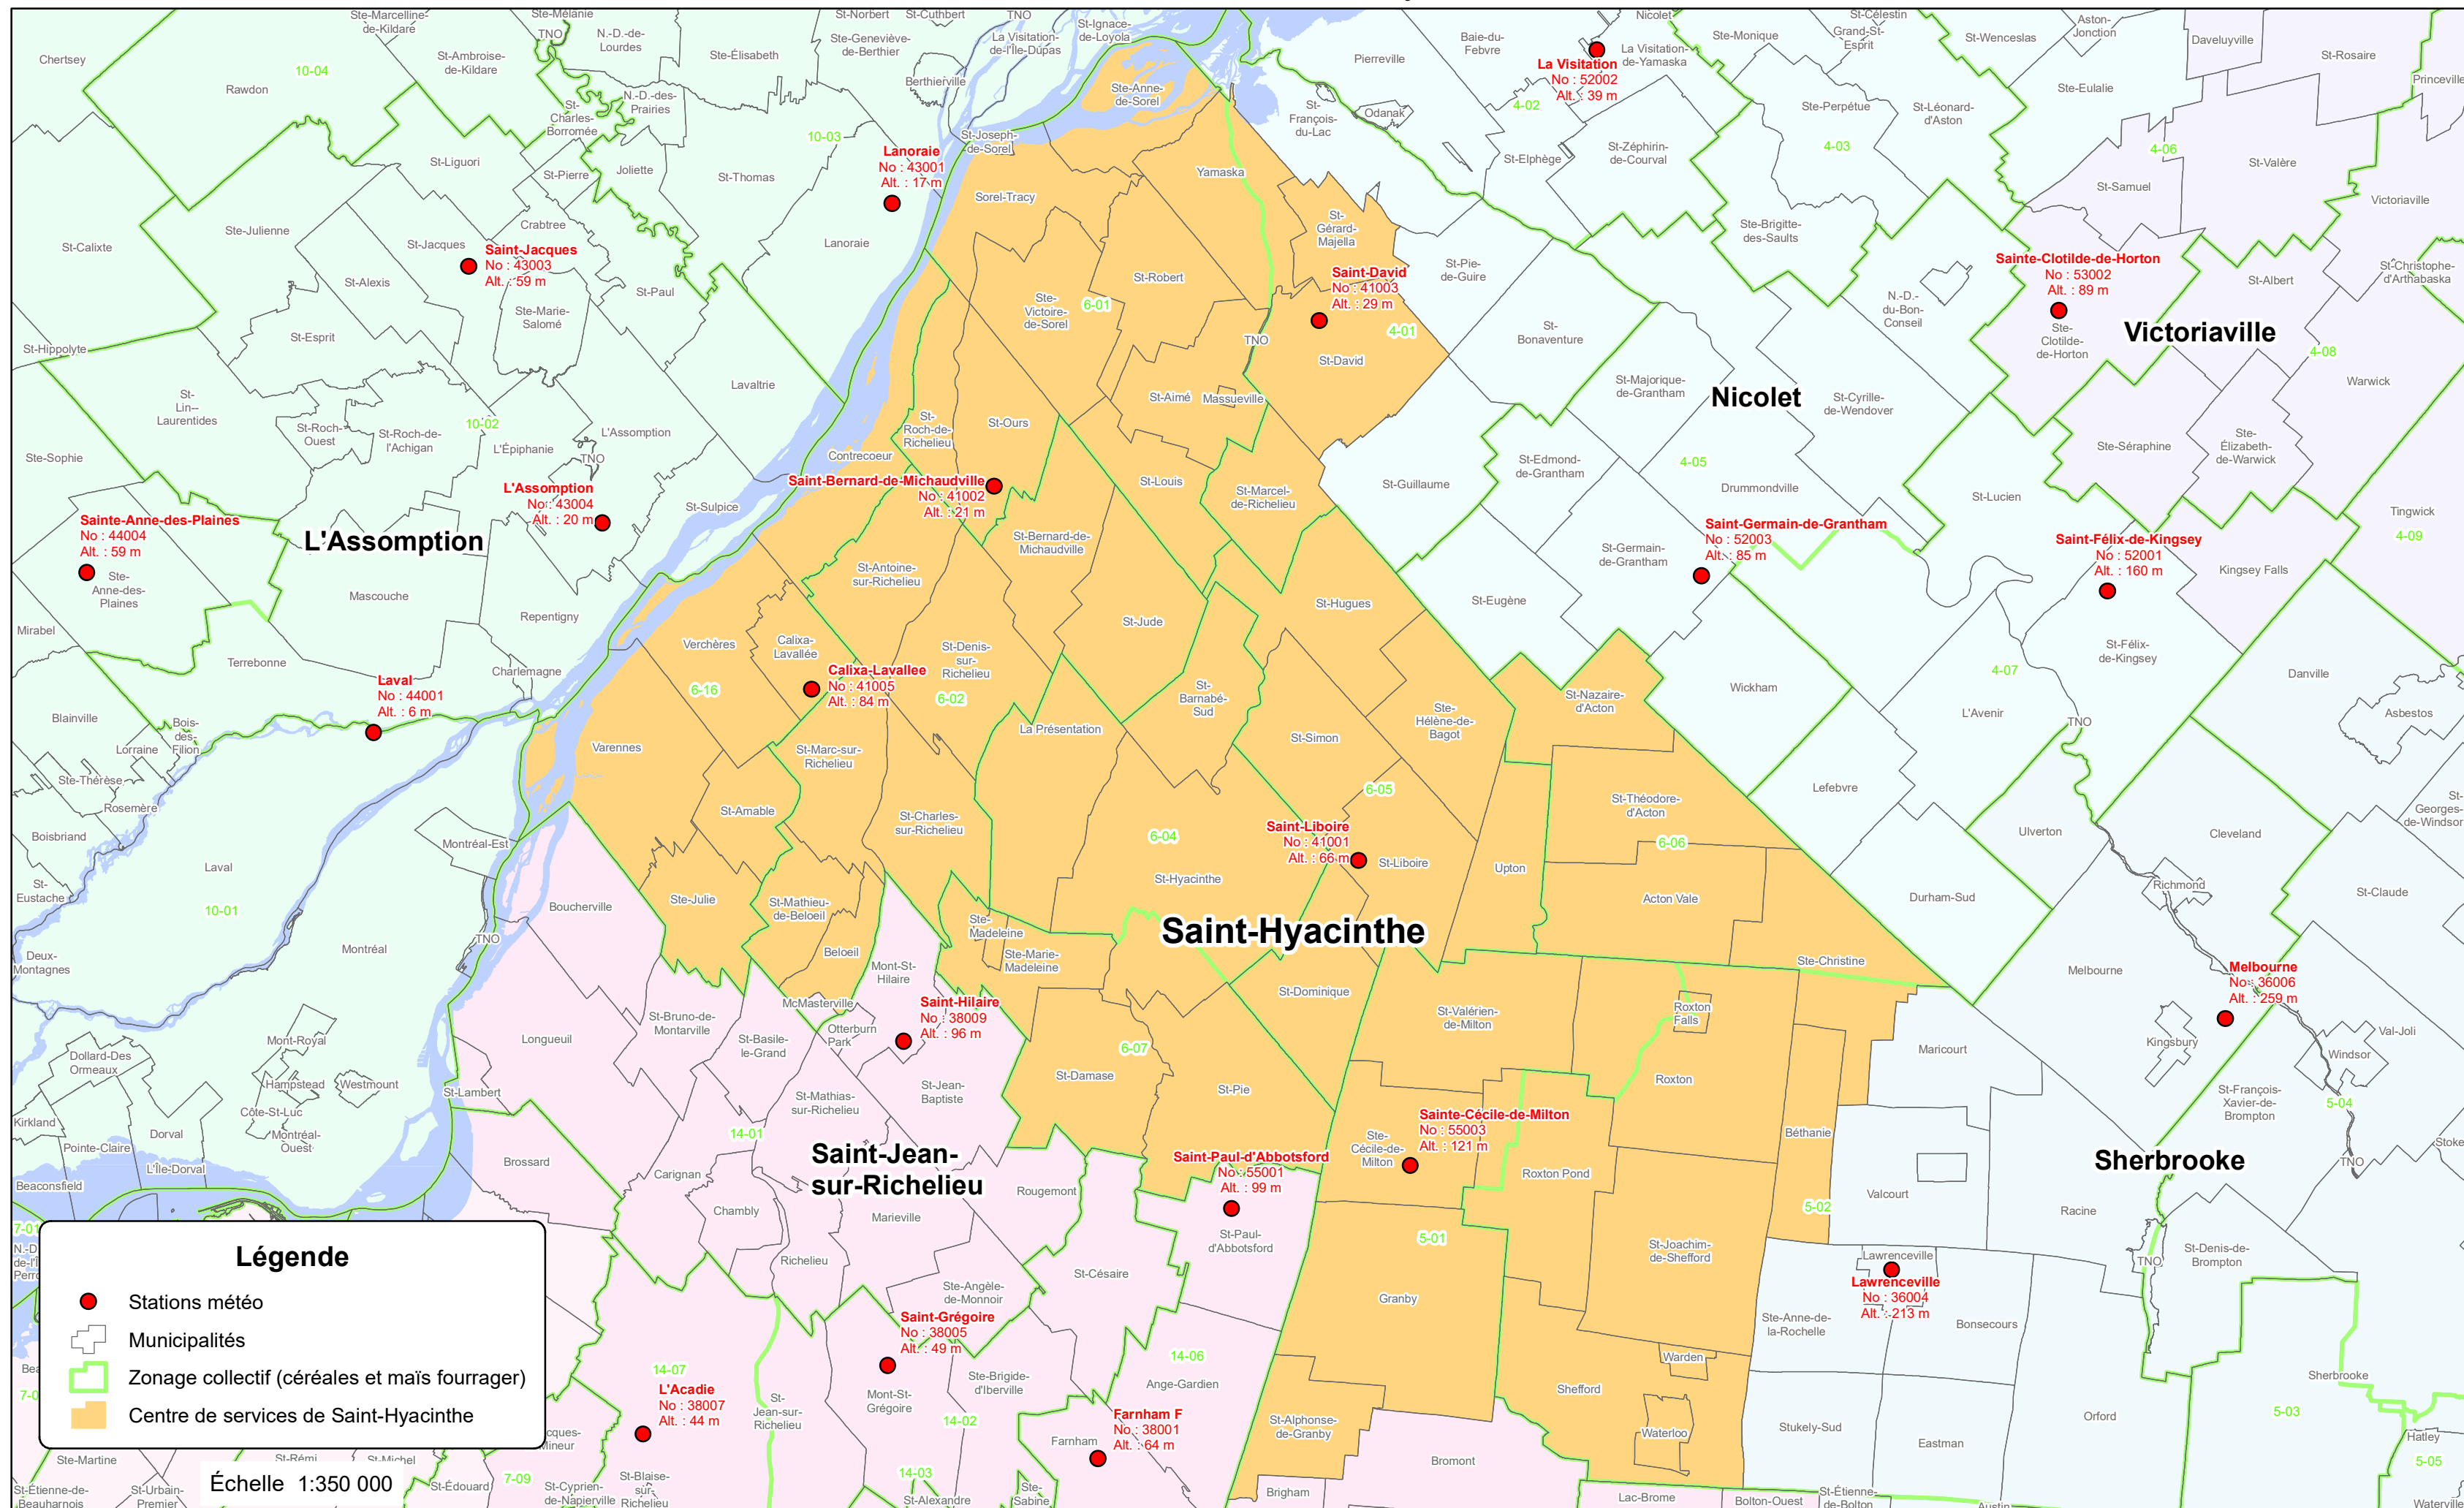

Stations météo 2020

Centre de services de Saint-Hyacinthe

Légende

- Stations météo
- ⊕ Municipalités
- ▭ Zonage collectif (céréales et maïs fourrager)
- ▭ Centre de services de Saint-Hyacinthe

Échelle 1:350 000