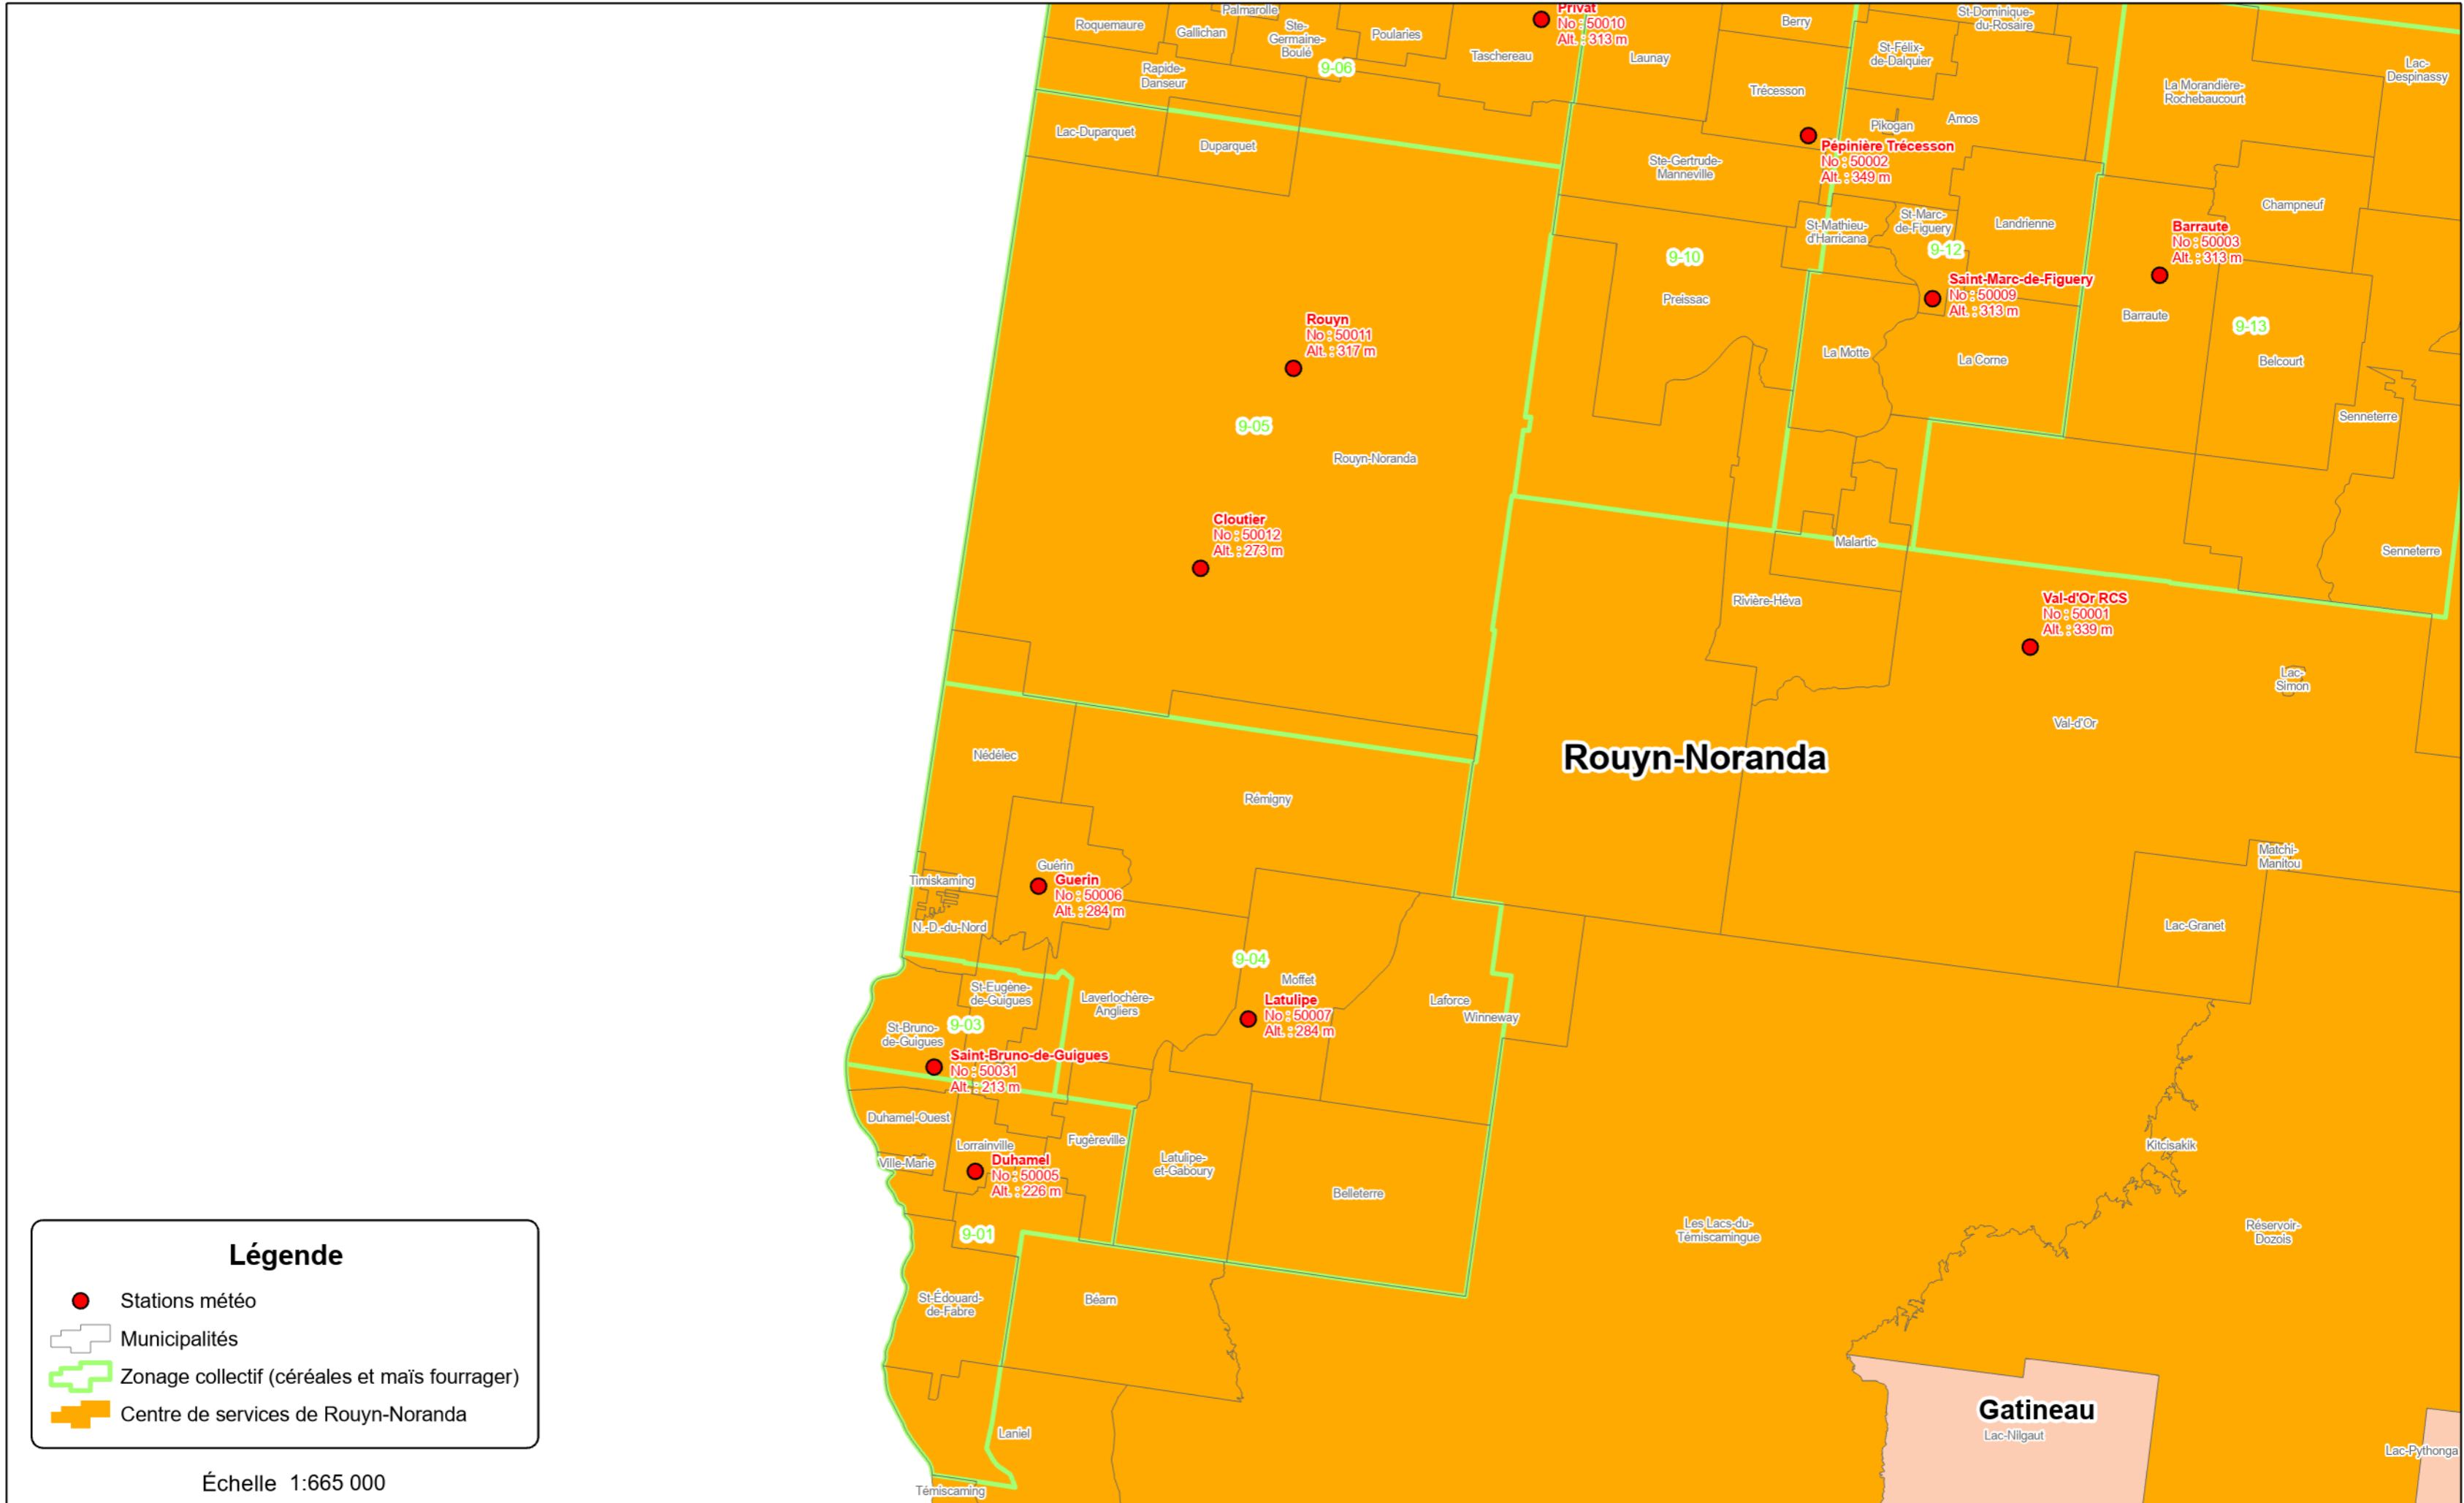

Stations météo 2024

Centre de services de Rouyn-Noranda - secteur sud

Légende

- Stations météo
- ▭ Municipalités
- ▭ Zonage collectif (céréales et maïs fourrager)
- ▭ Centre de services de Rouyn-Noranda

Échelle 1:665 000