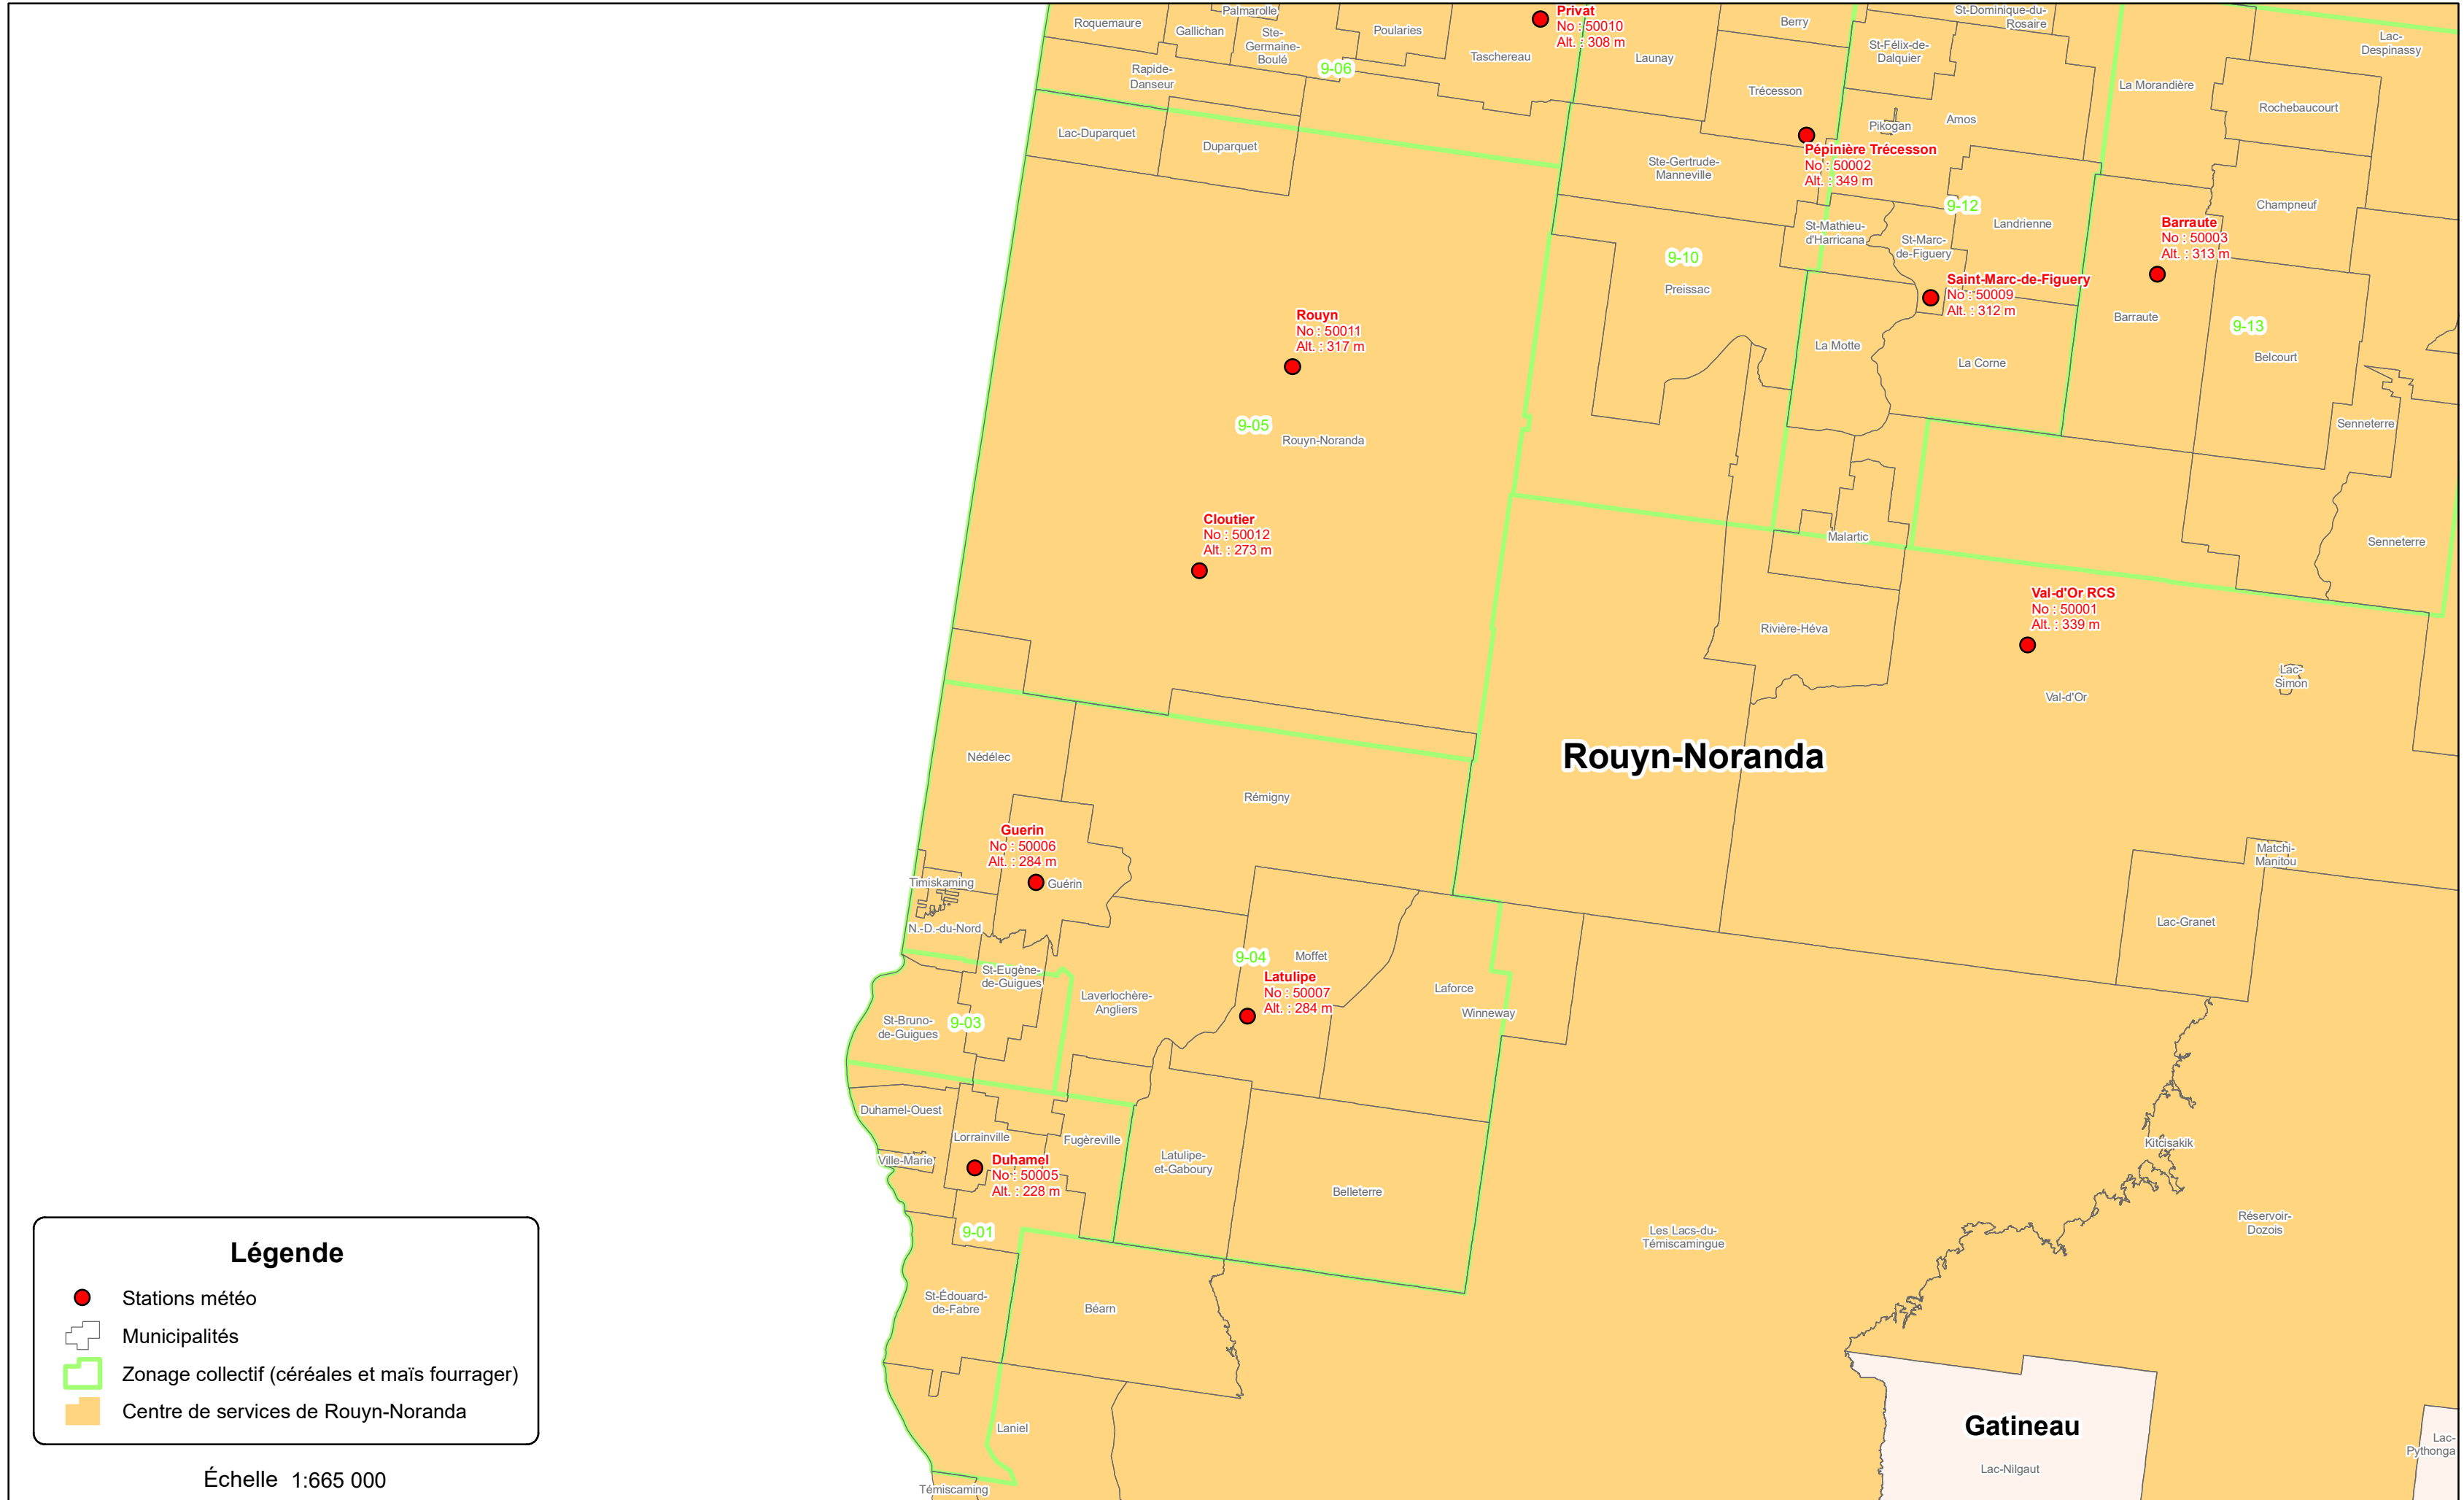

Stations météo 2021

Centre de services de Rouyn-Noranda - secteur sud

Légende

- Stations météo
- + Municipalités
- Zonage collectif (céréales et maïs fourrager)
- Centre de services de Rouyn-Noranda

Échelle 1:665 000