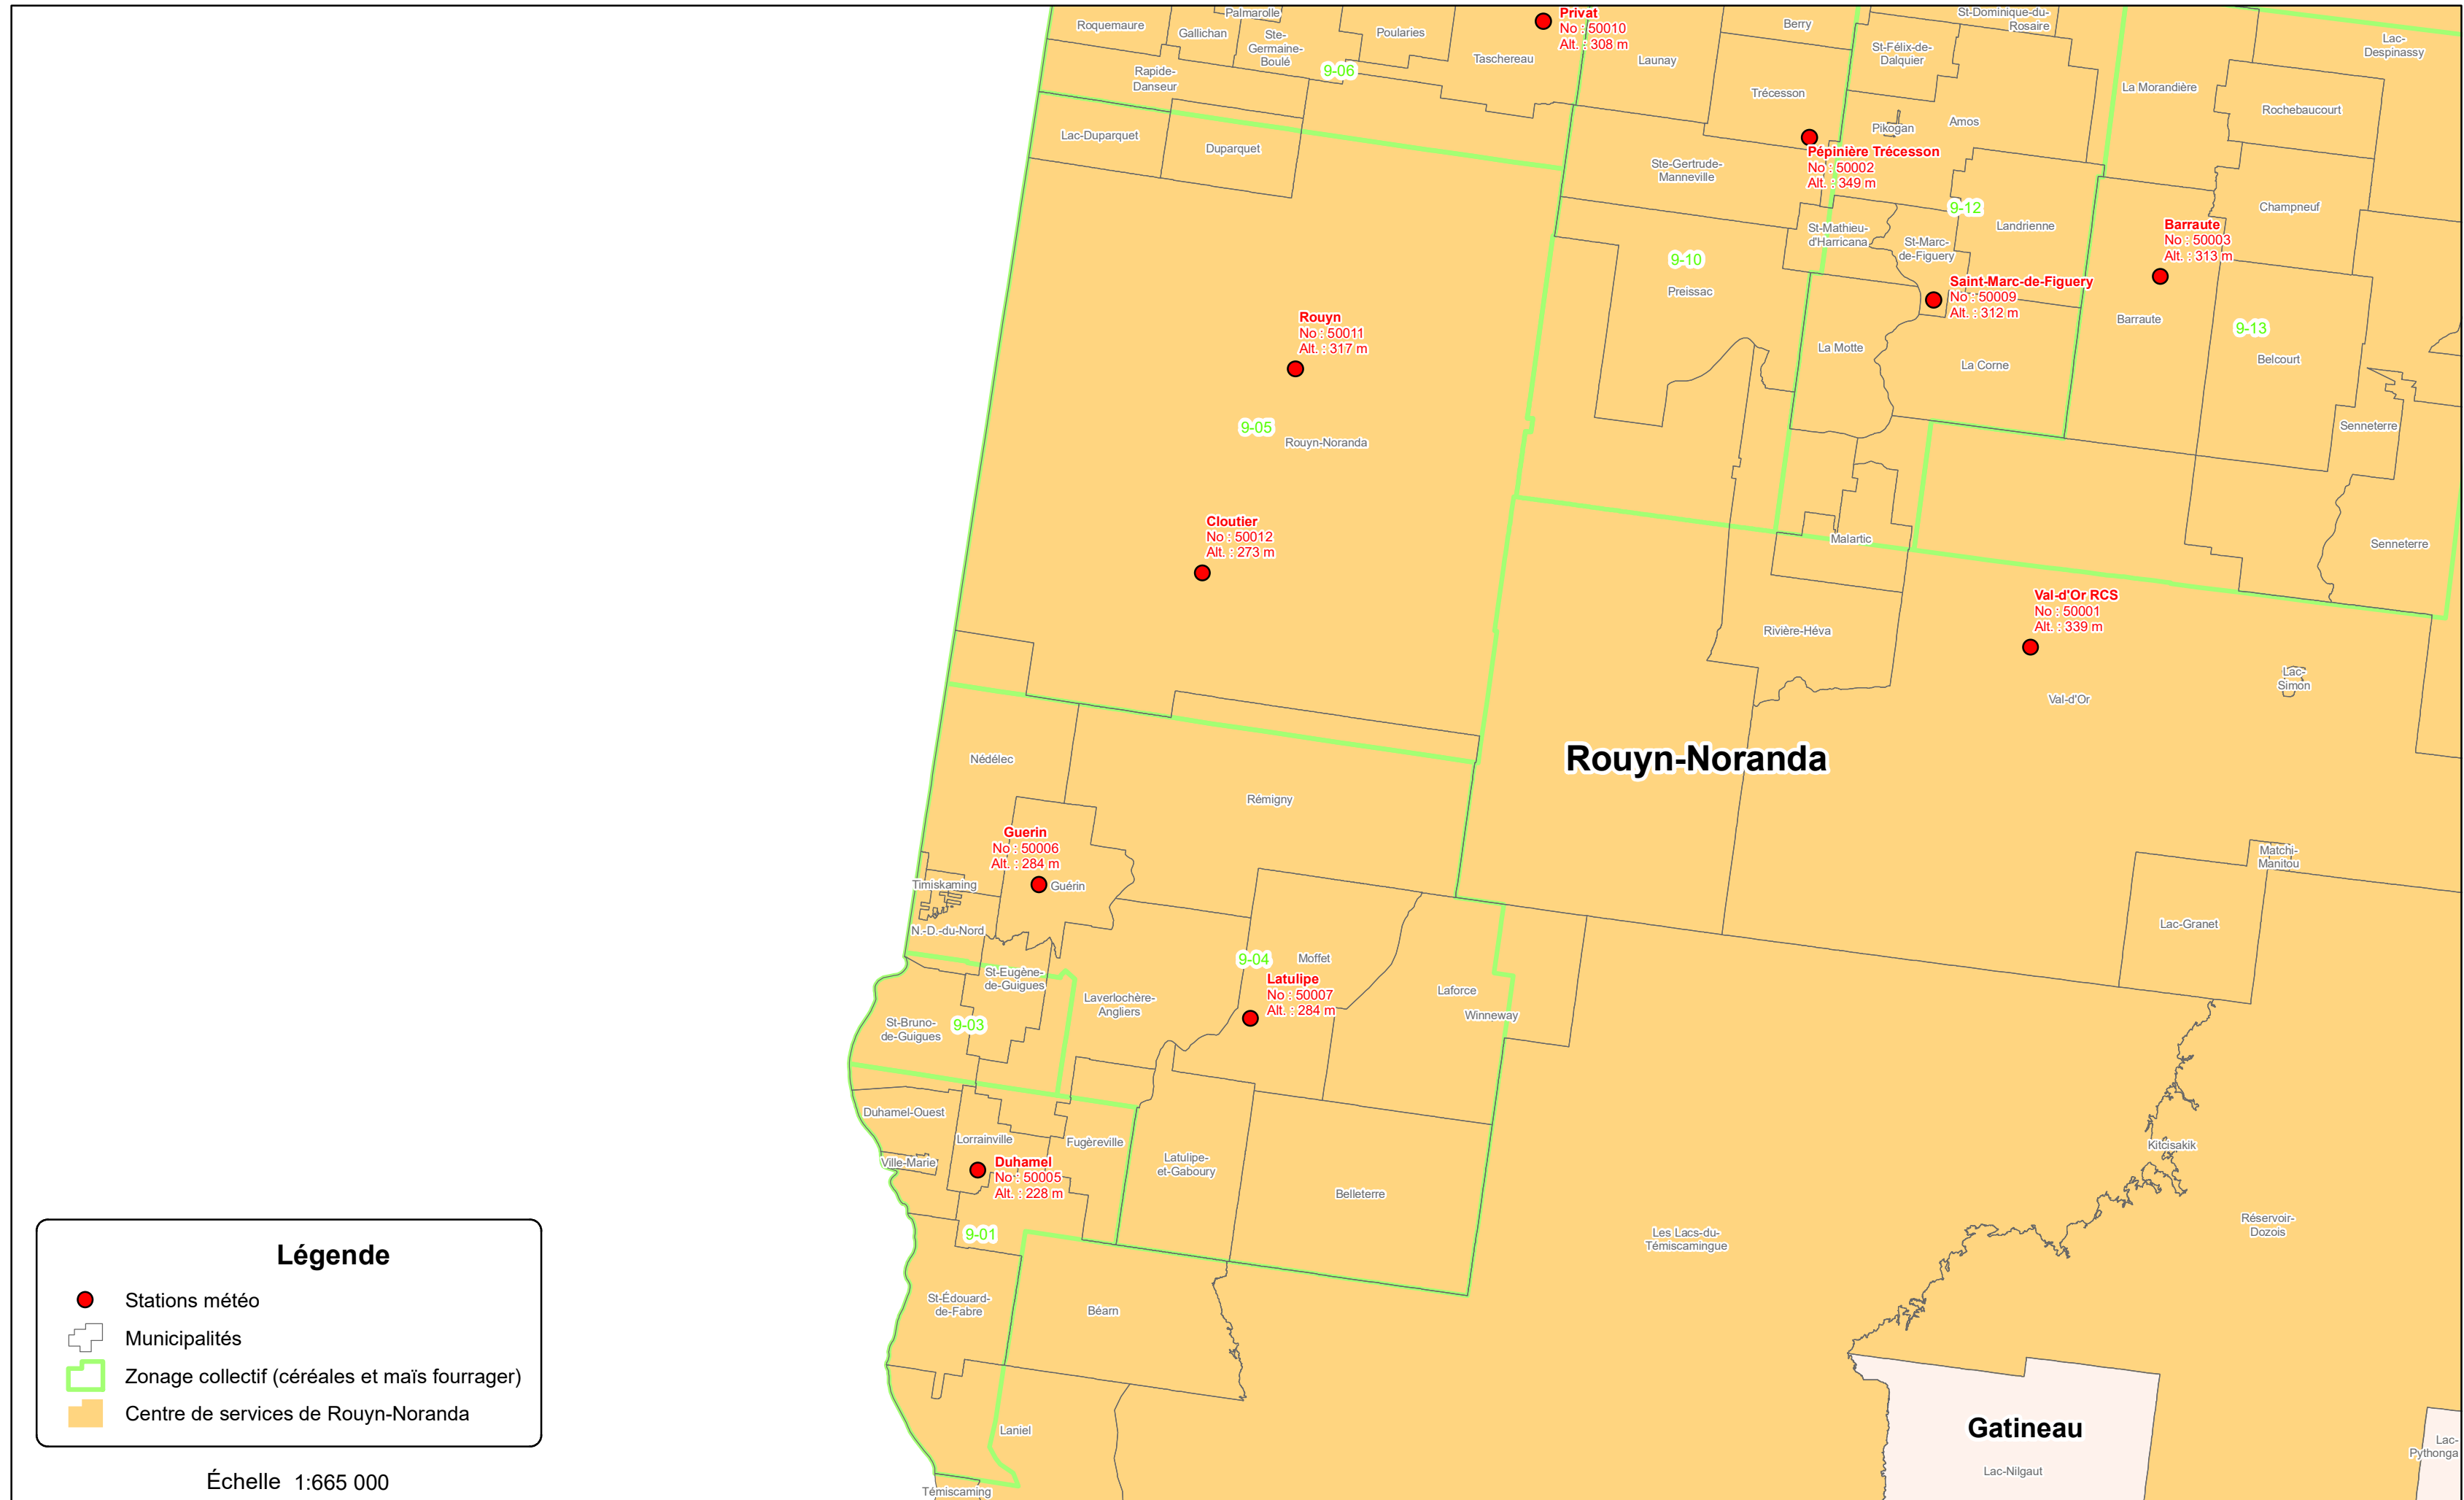

Stations météo 2020

Centre de services de Rouyn-Noranda - secteur sud

Légende

- Stations météo
- Municipalités
- Zonage collectif (céréales et maïs fourrager)
- Centre de services de Rouyn-Noranda

Échelle 1:665 000