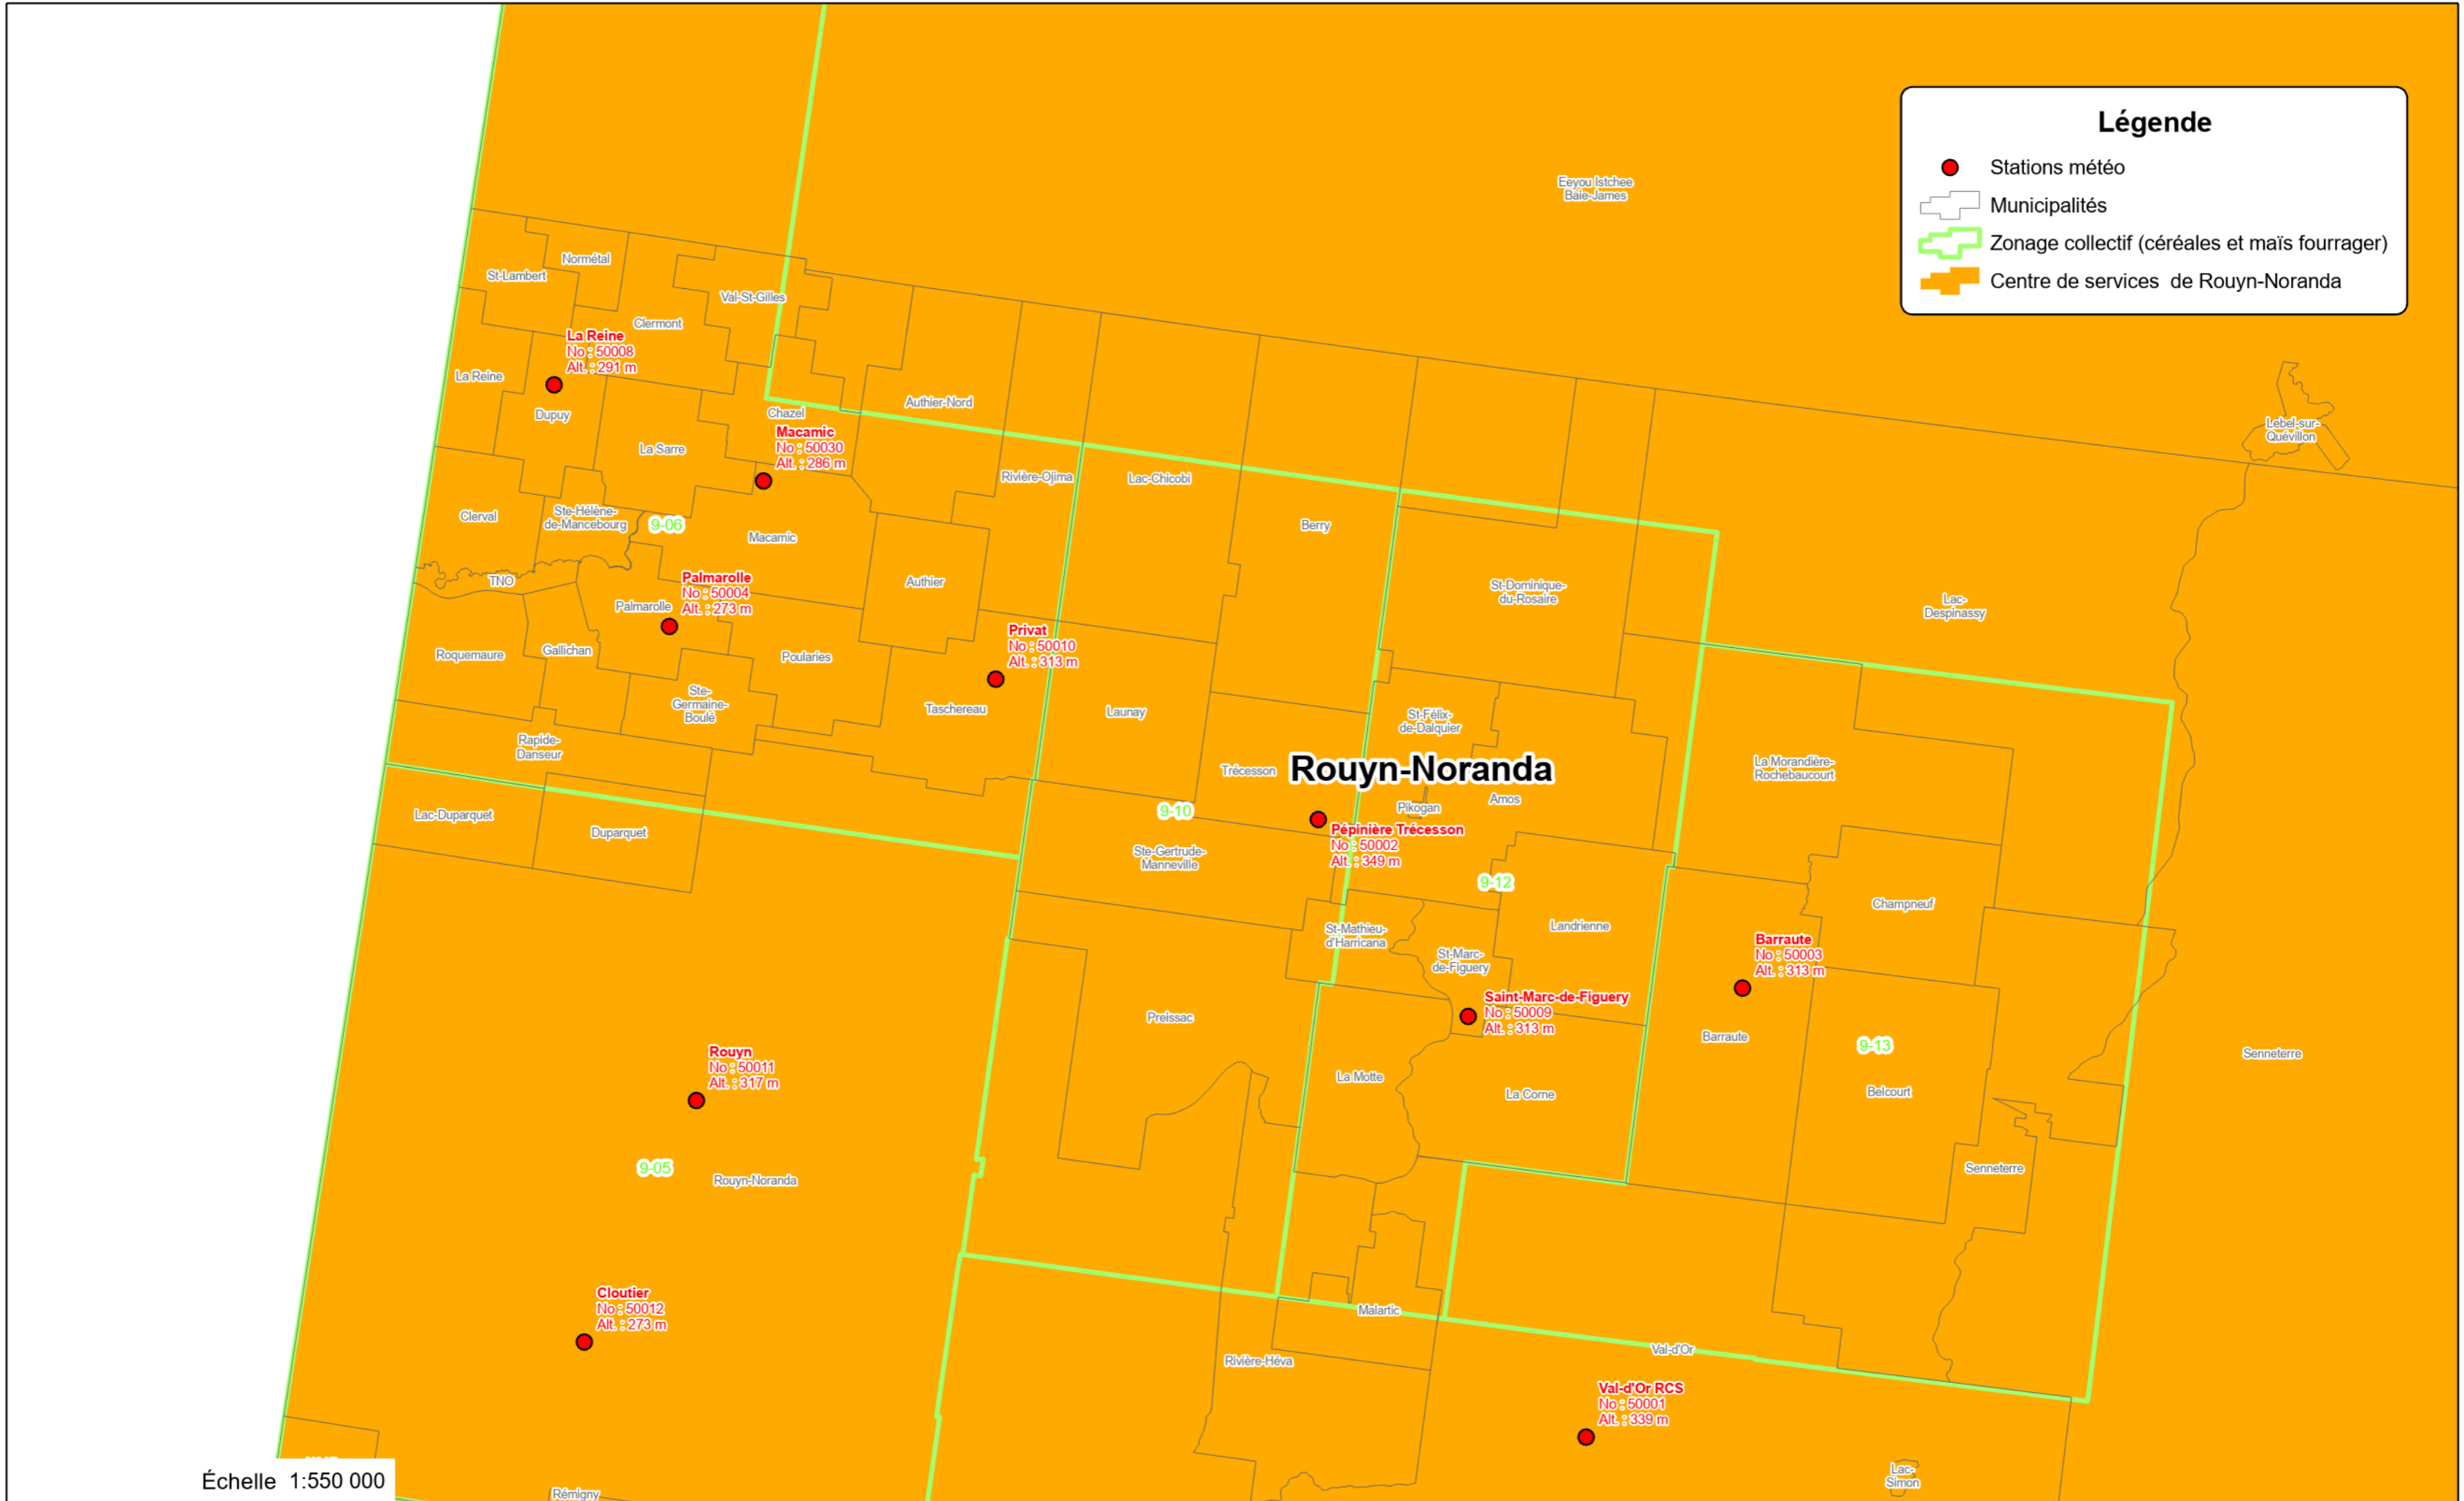

Stations météo 2024

Centre de services de Rouyn-Noranda - secteur nord

Légende

- Stations météo
- Municipalités
- Zonage collectif (céréales et maïs fourrager)
- Centre de services de Rouyn-Noranda

Échelle 1:550 000