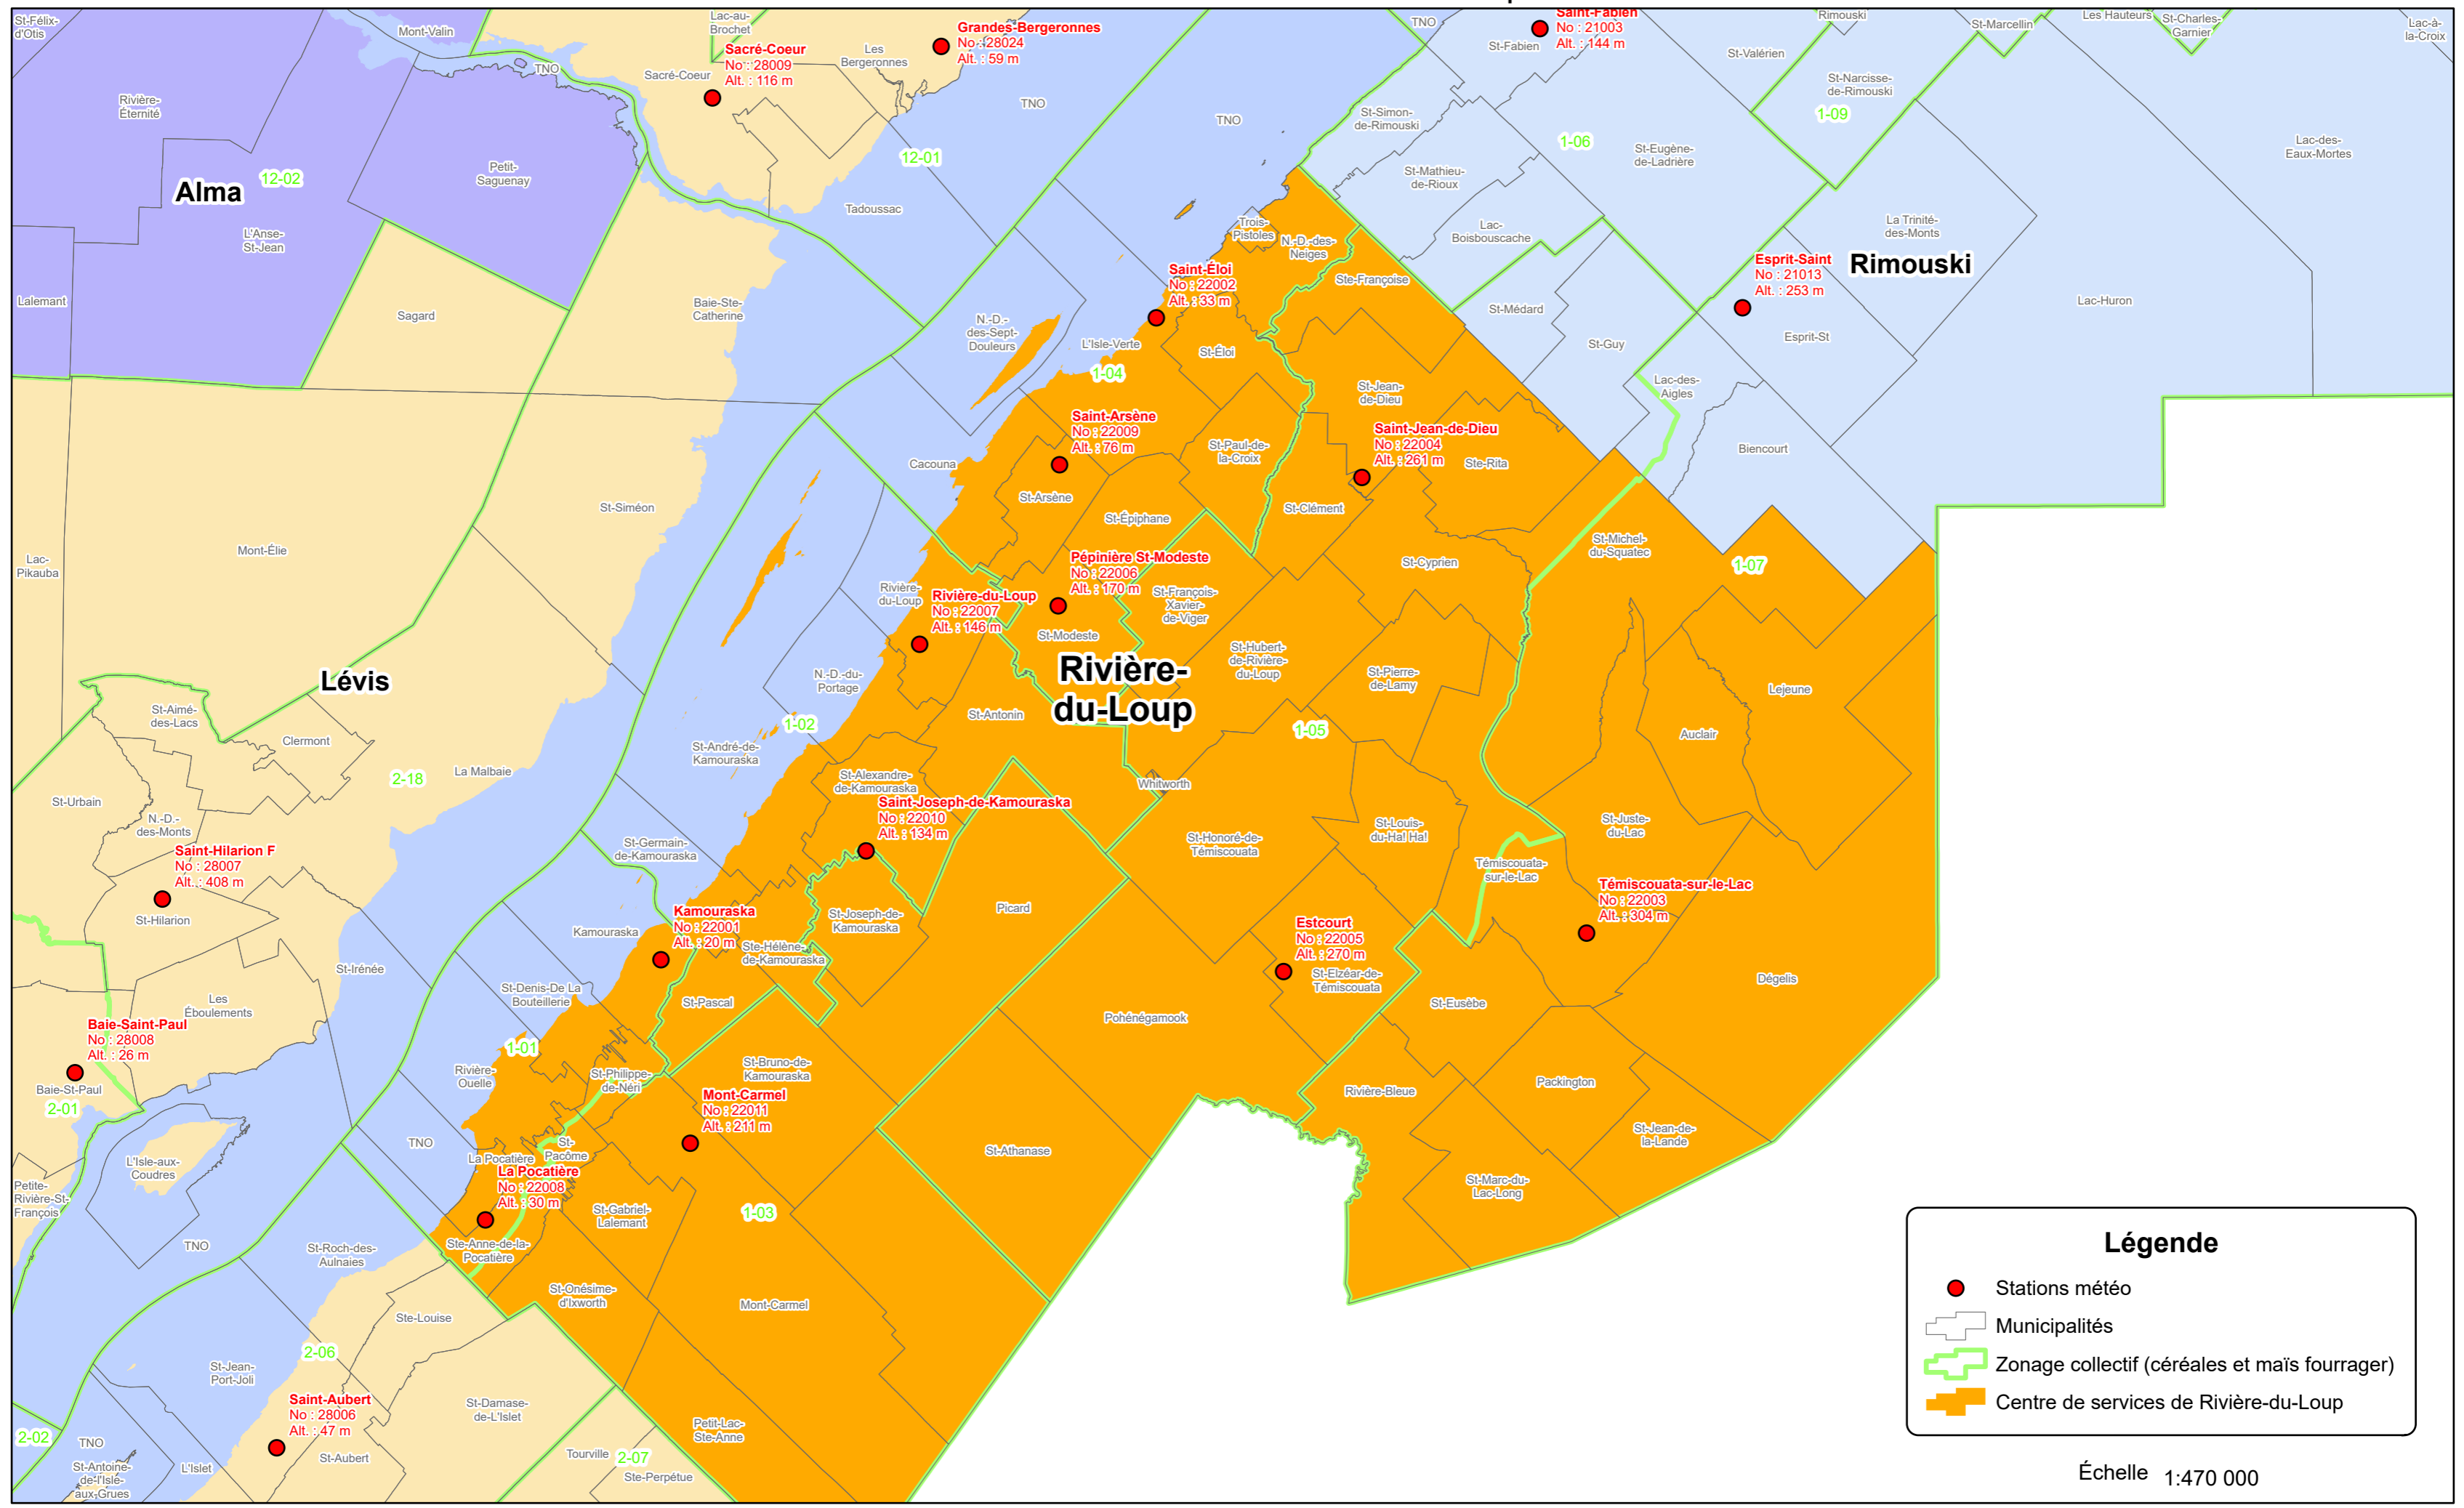

# Stations météo 2023

## Centre de services de Rivière-du-Loup

### Légende

- Stations météo
- ▭ Municipalités
- ▭ Zonage collectif (céréales et maïs fourrager)
- ▭ Centre de services de Rivière-du-Loup

Échelle 1:470 000