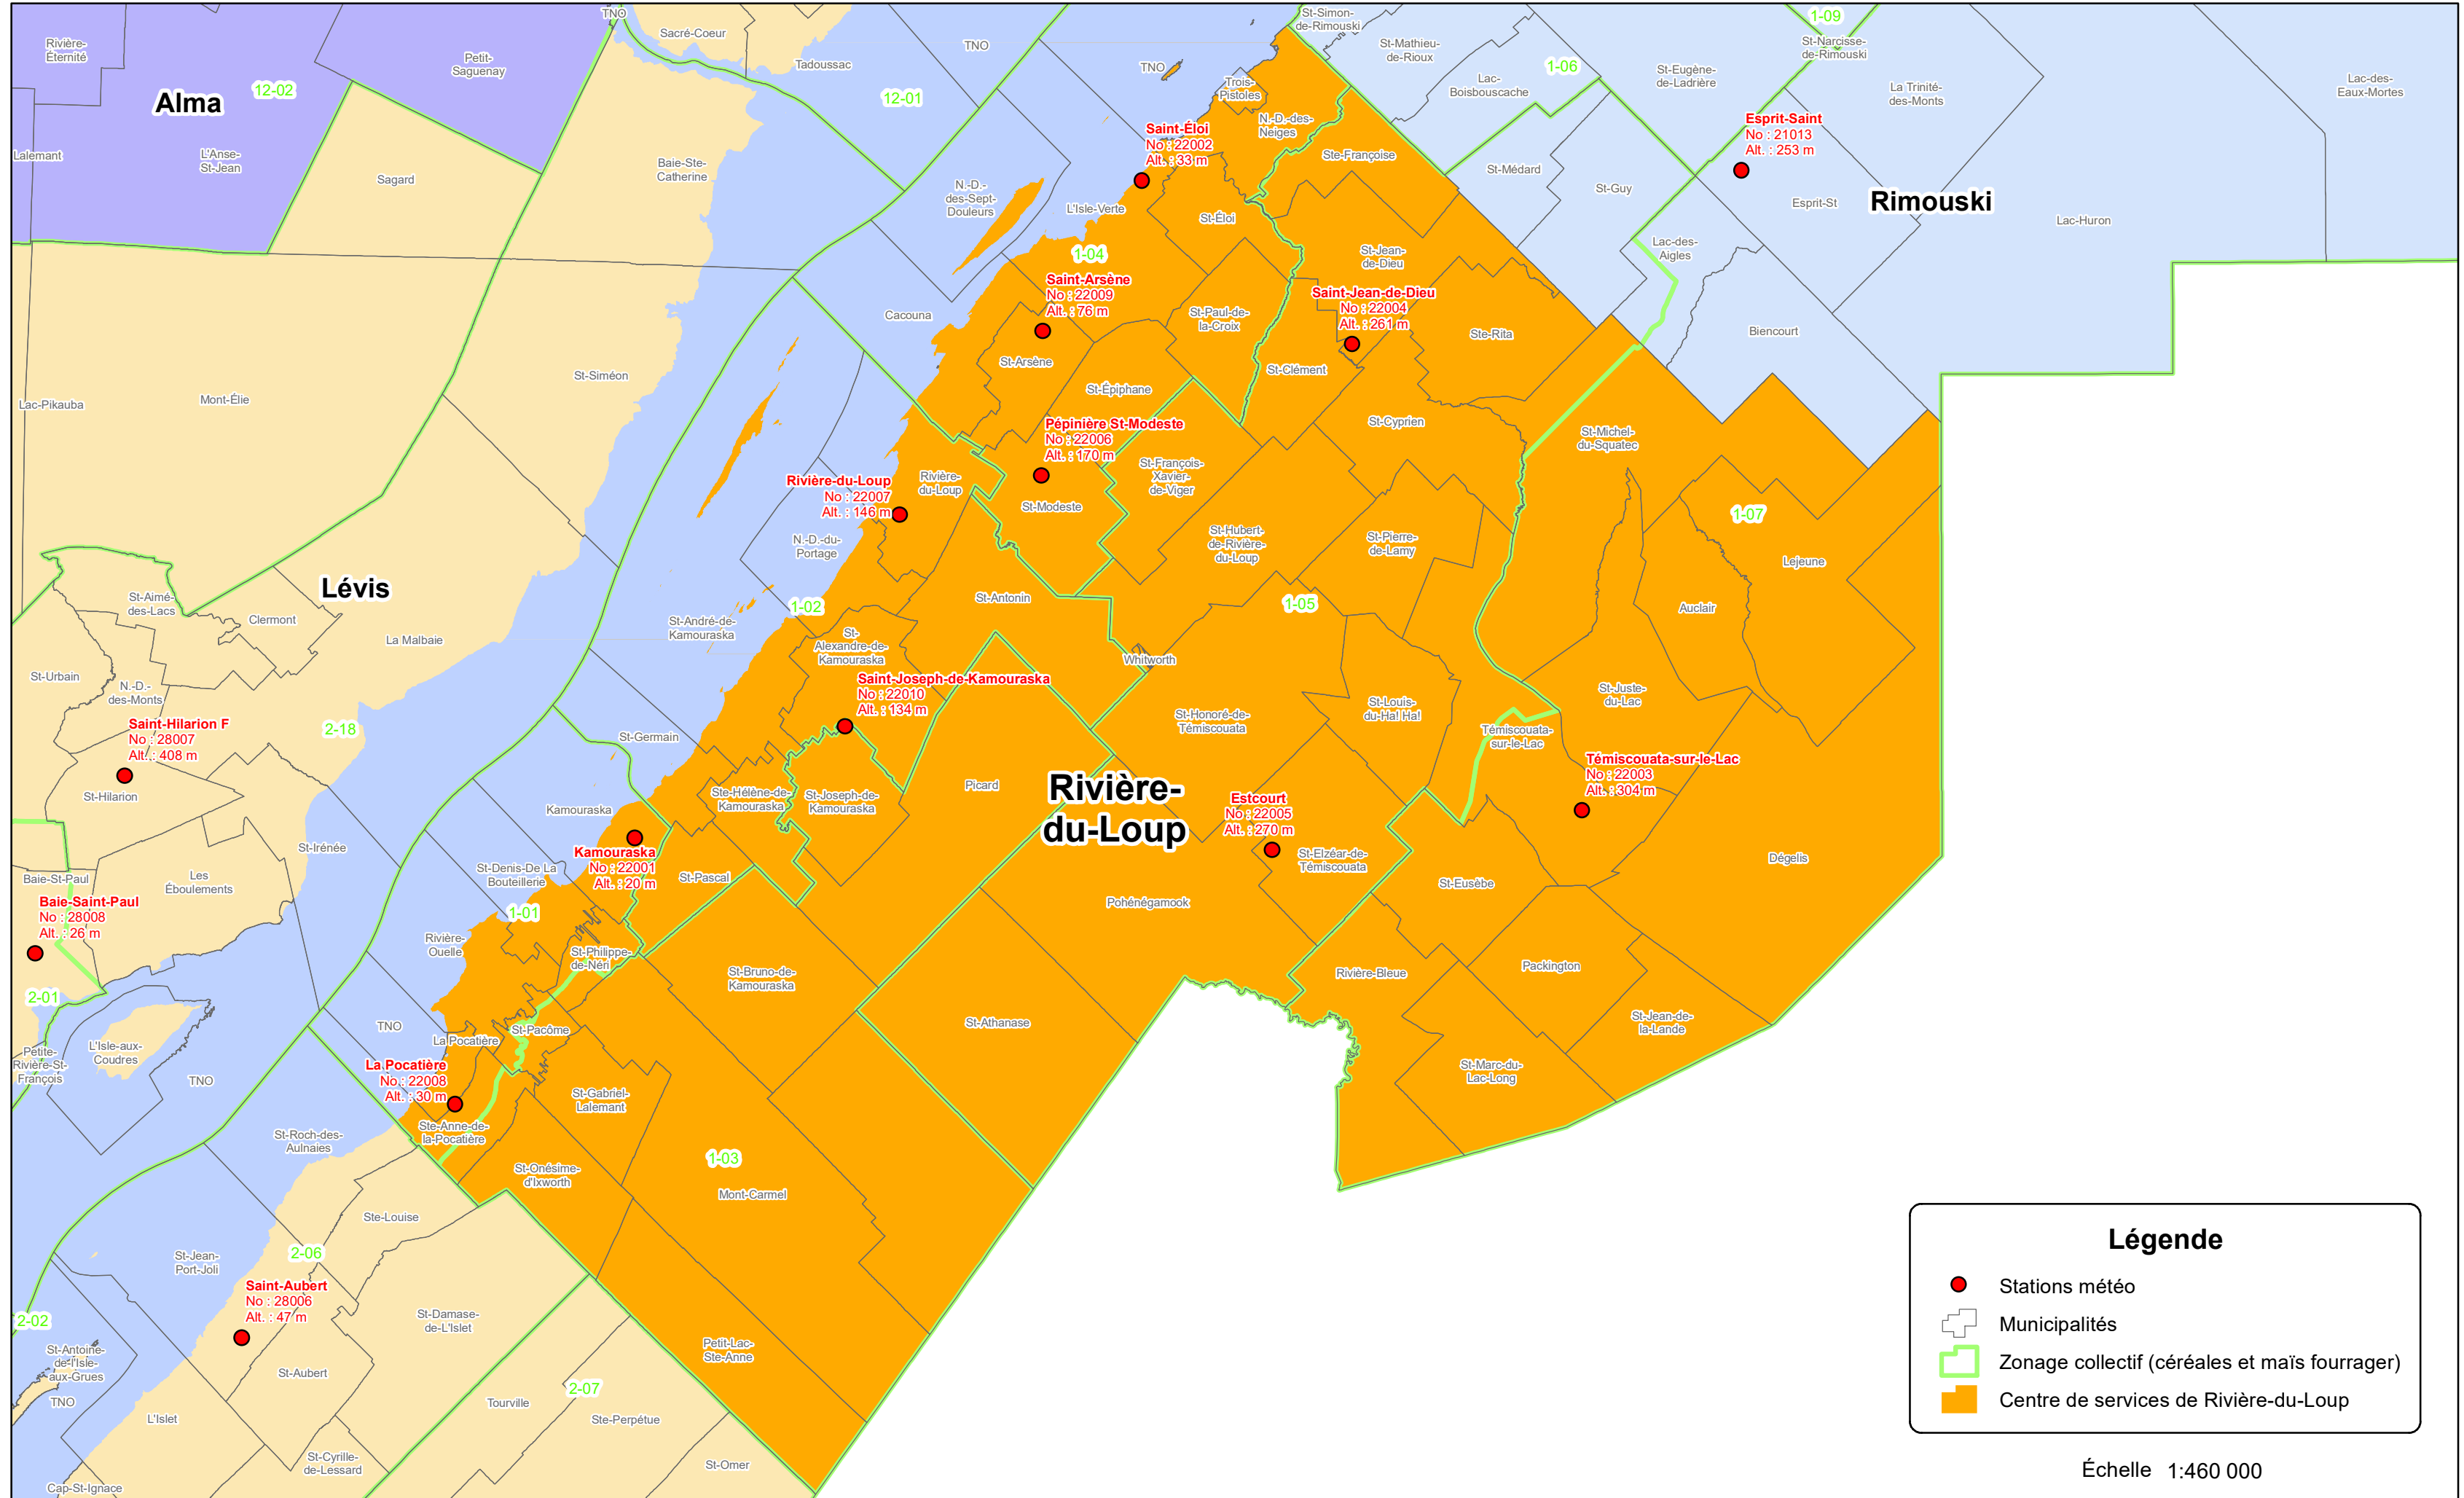

Stations météo 2022

Centre de services de Rivière-du-Loup

Légende

- Stations météo
- ⊕ Municipalités
- ▭ Zonage collectif (céréales et maïs fourrager)
- Centre de services de Rivière-du-Loup

Échelle 1:460 000