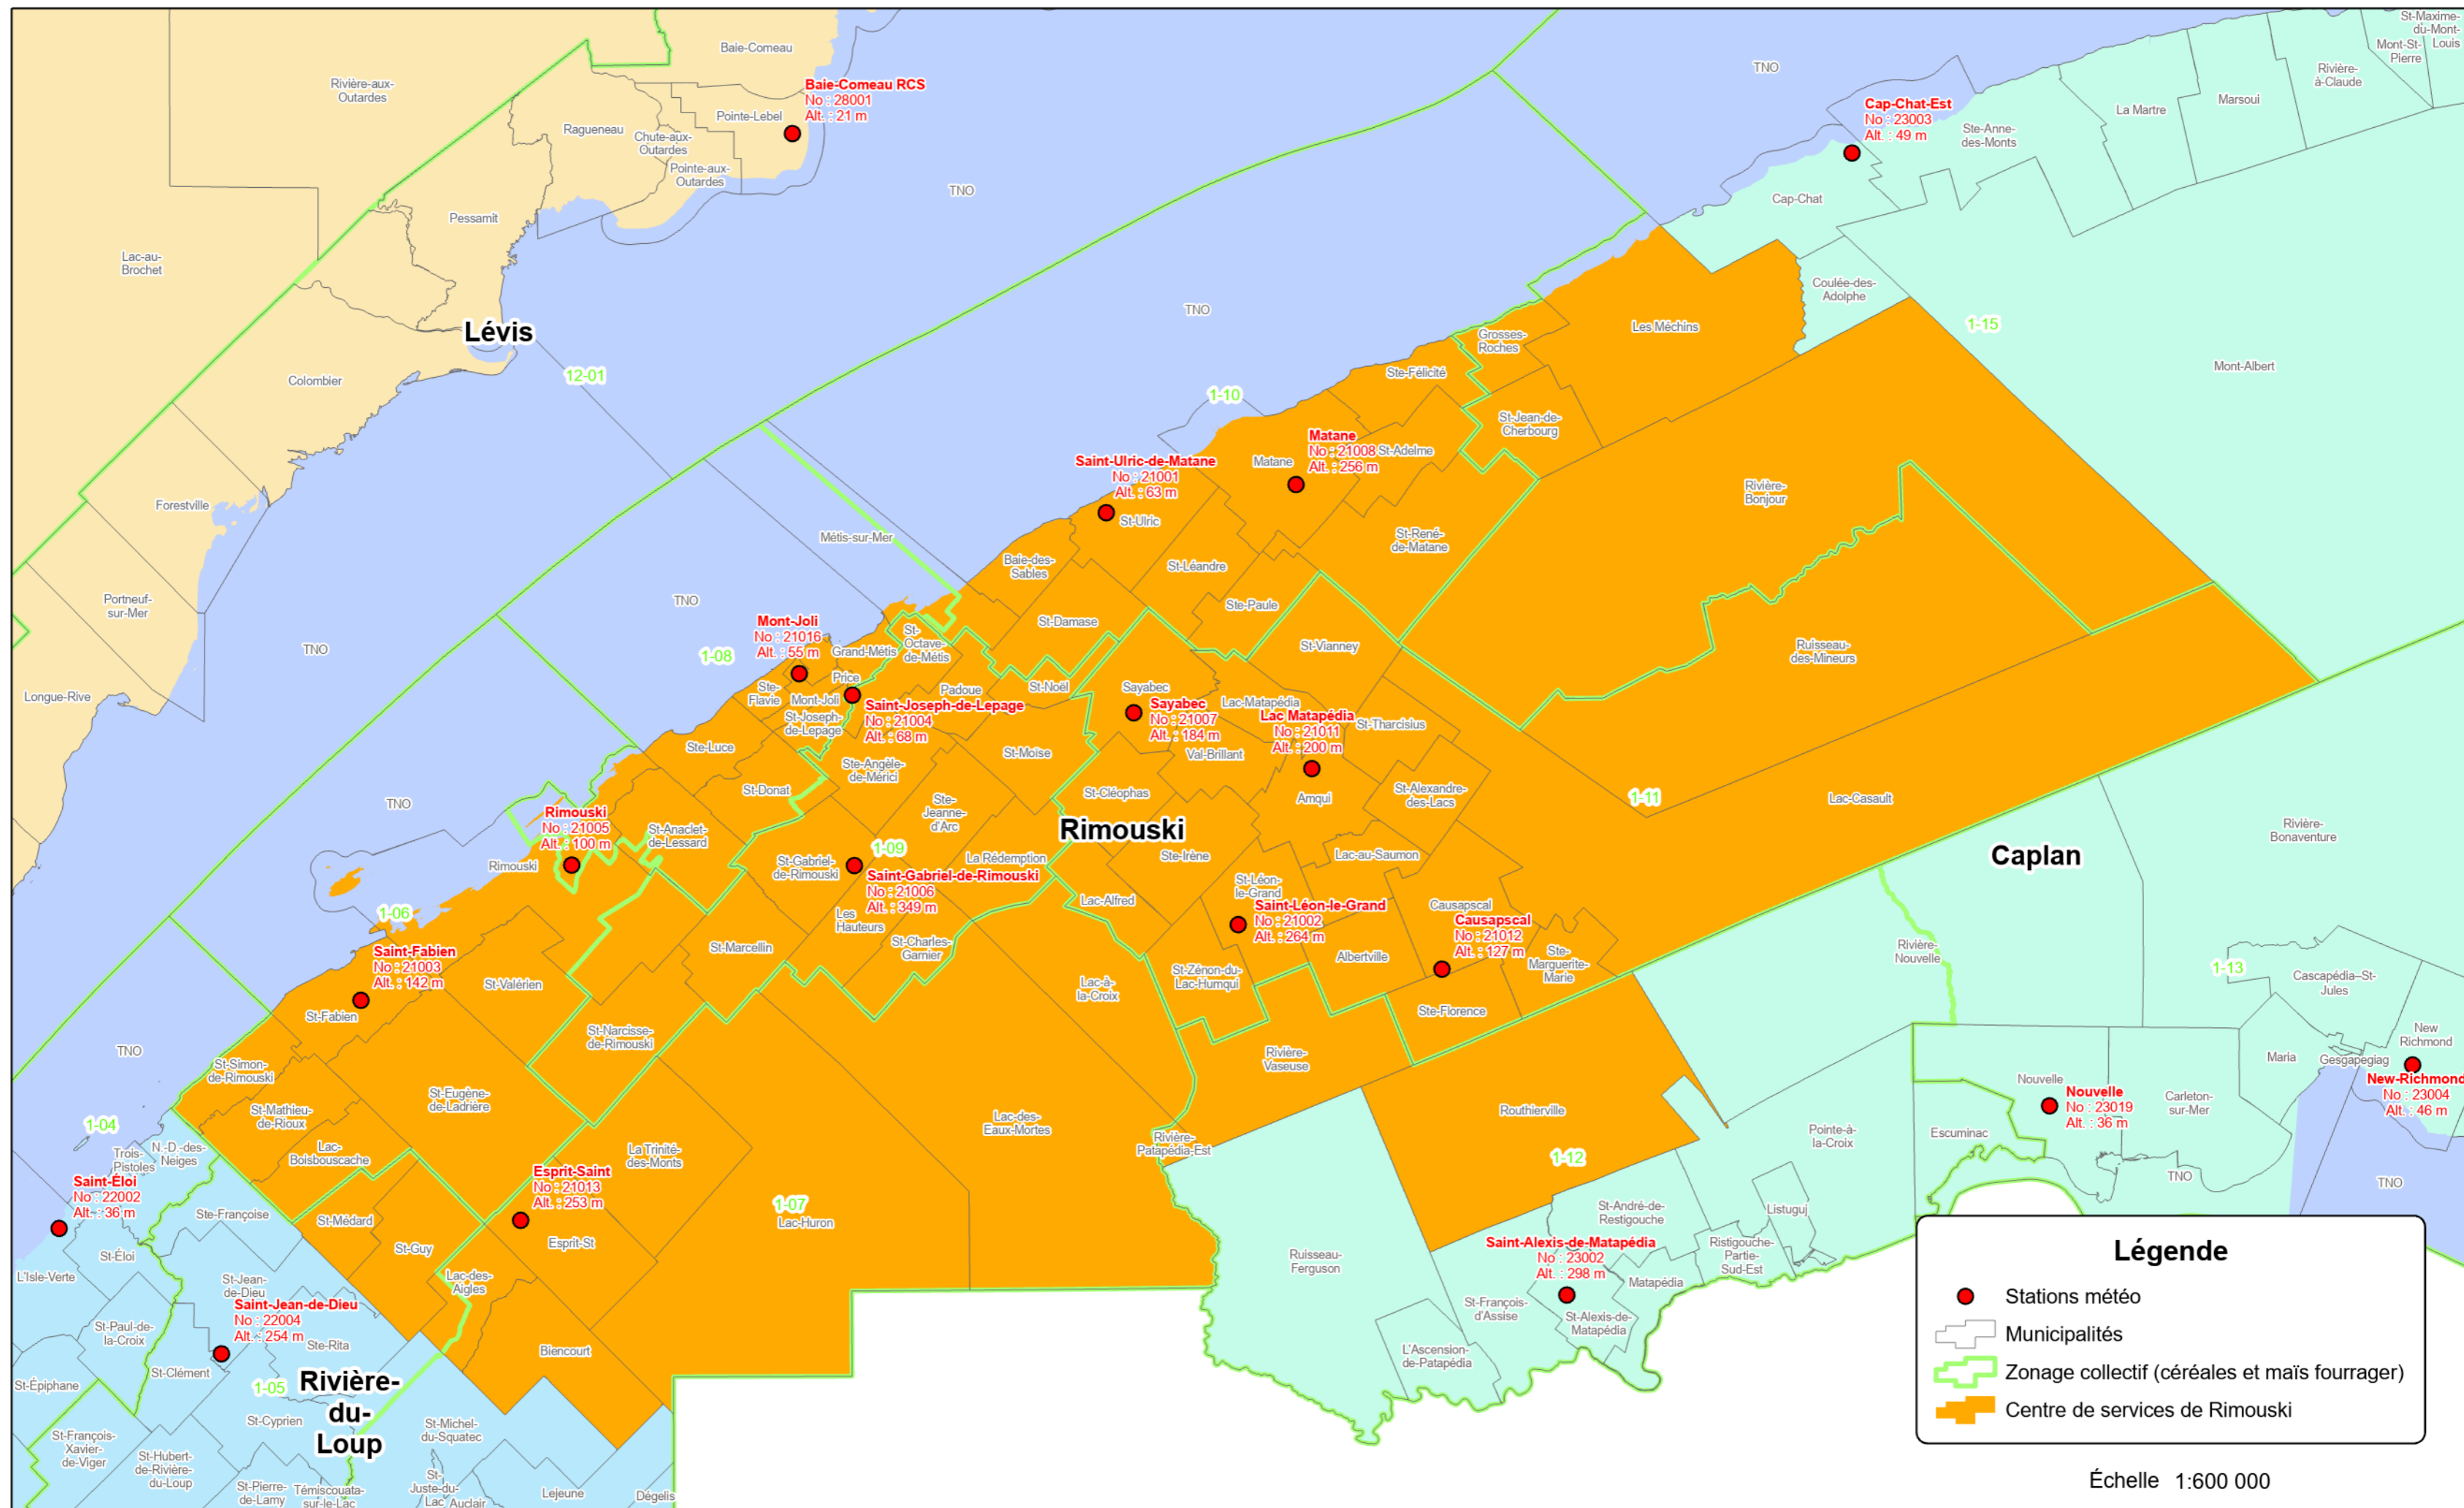

# Stations météo 2024

## Centre de services de Rimouski

**Légende**

- Stations météo
- ▭ Municipalités
- ▭ Zonage collectif (céréales et maïs fourrager)
- ▭ Centre de services de Rimouski

Échelle 1:600 000