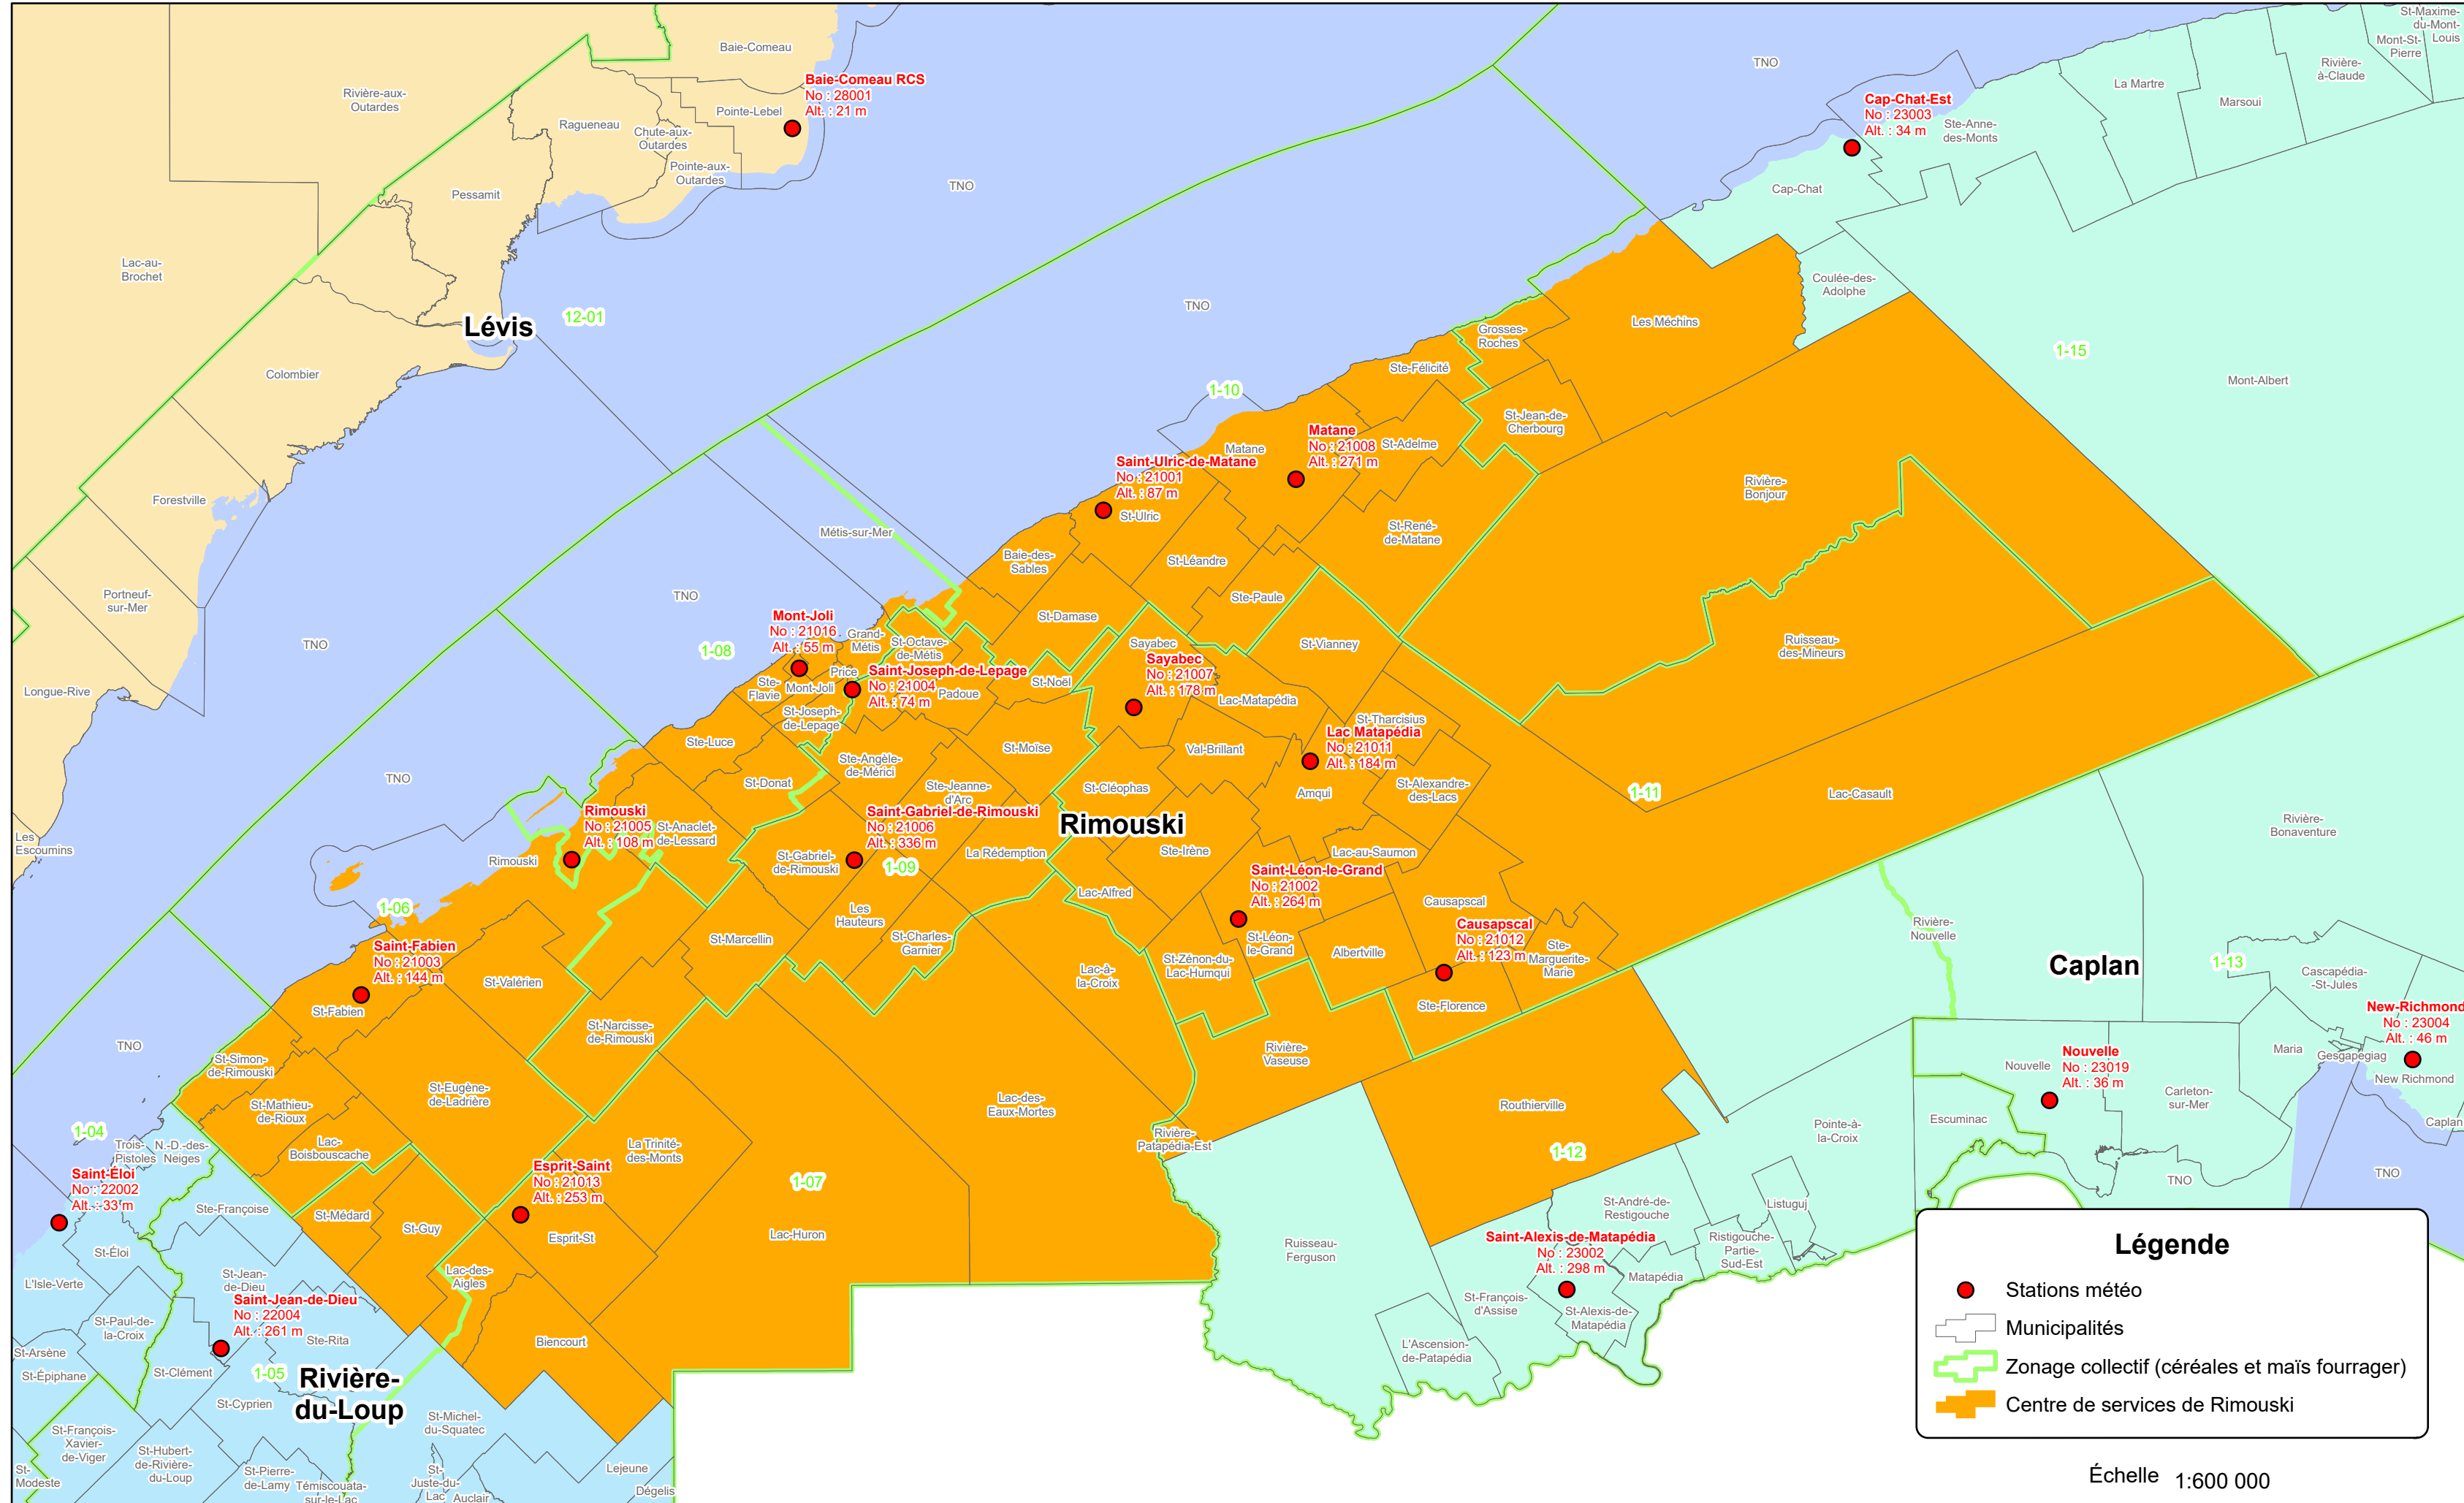

# Stations météo 2023

## Centre de services de Rimouski

**Légende**

- Stations météo
- ▭ Municipalités
- ▭ Zonage collectif (céréales et maïs fourrager)
- ▭ Centre de services de Rimouski

Échelle 1:600 000