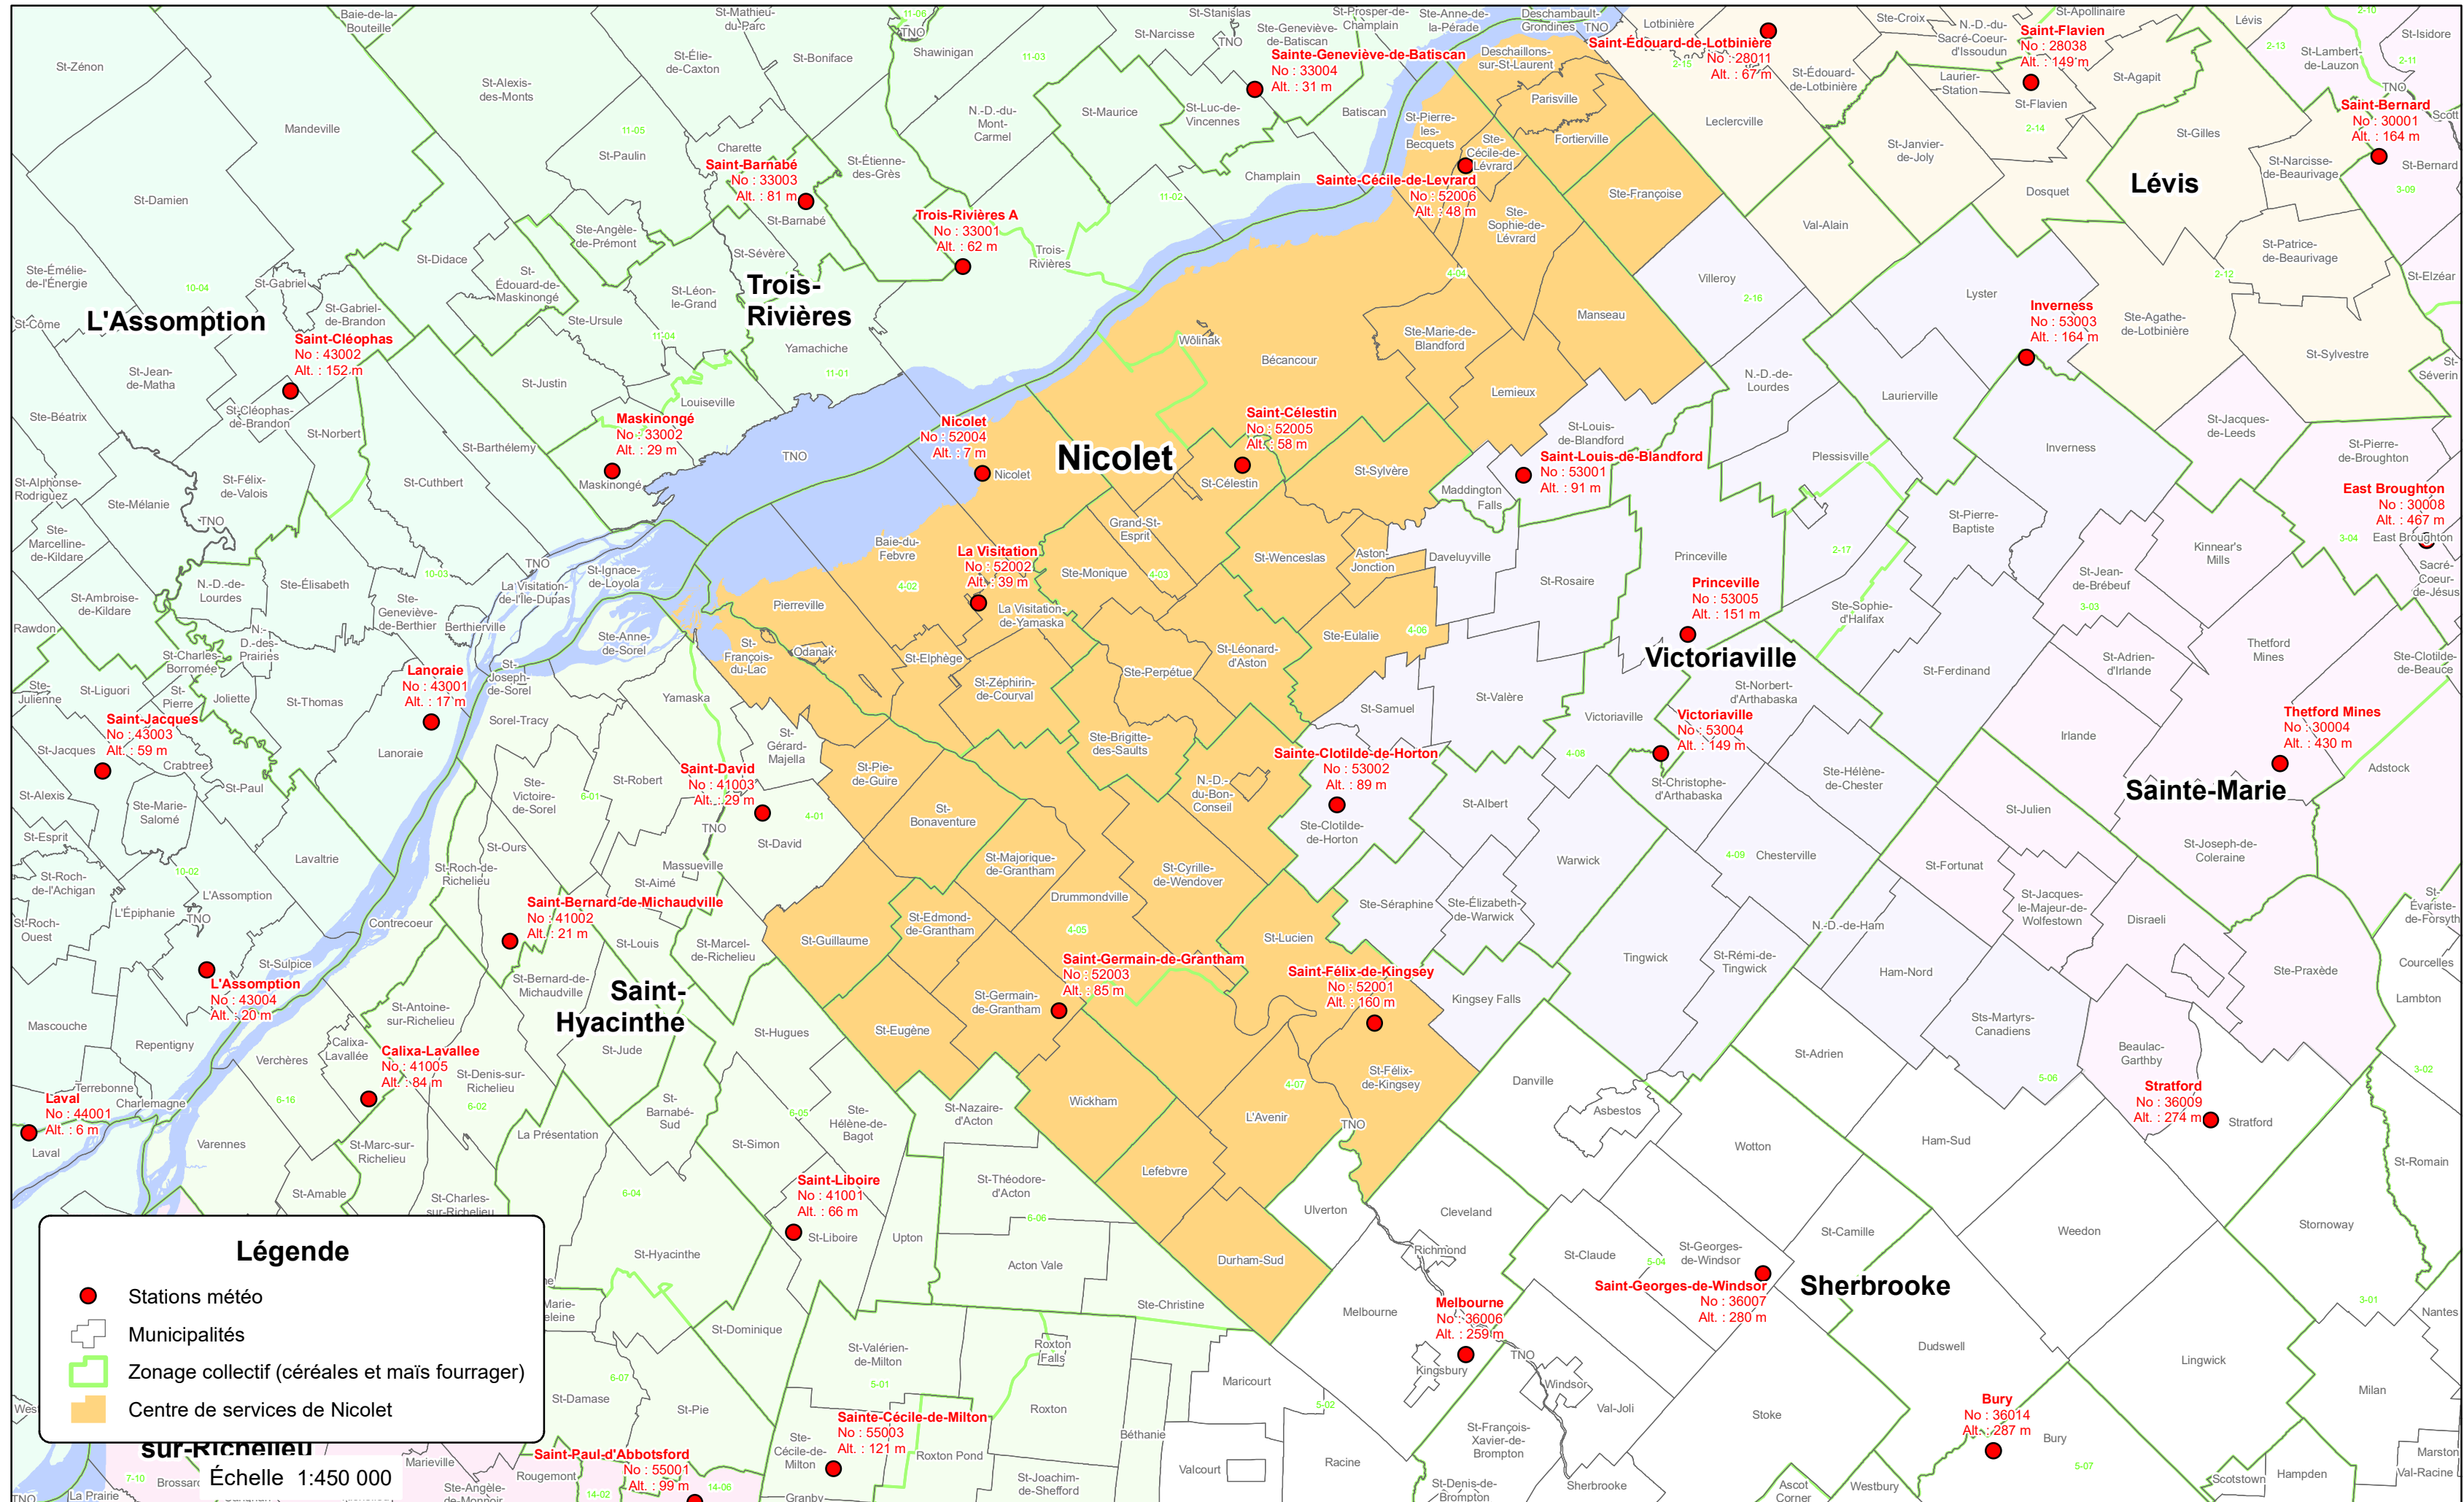

# Stations météo 2021

## Centre de services de Nicolet

**Légende**

- Stations météo
- ⊕ Municipalités
- ▭ Zonage collectif (céréales et maïs fourrager)
- ▭ Centre de services de Nicolet

Échelle 1:450 000