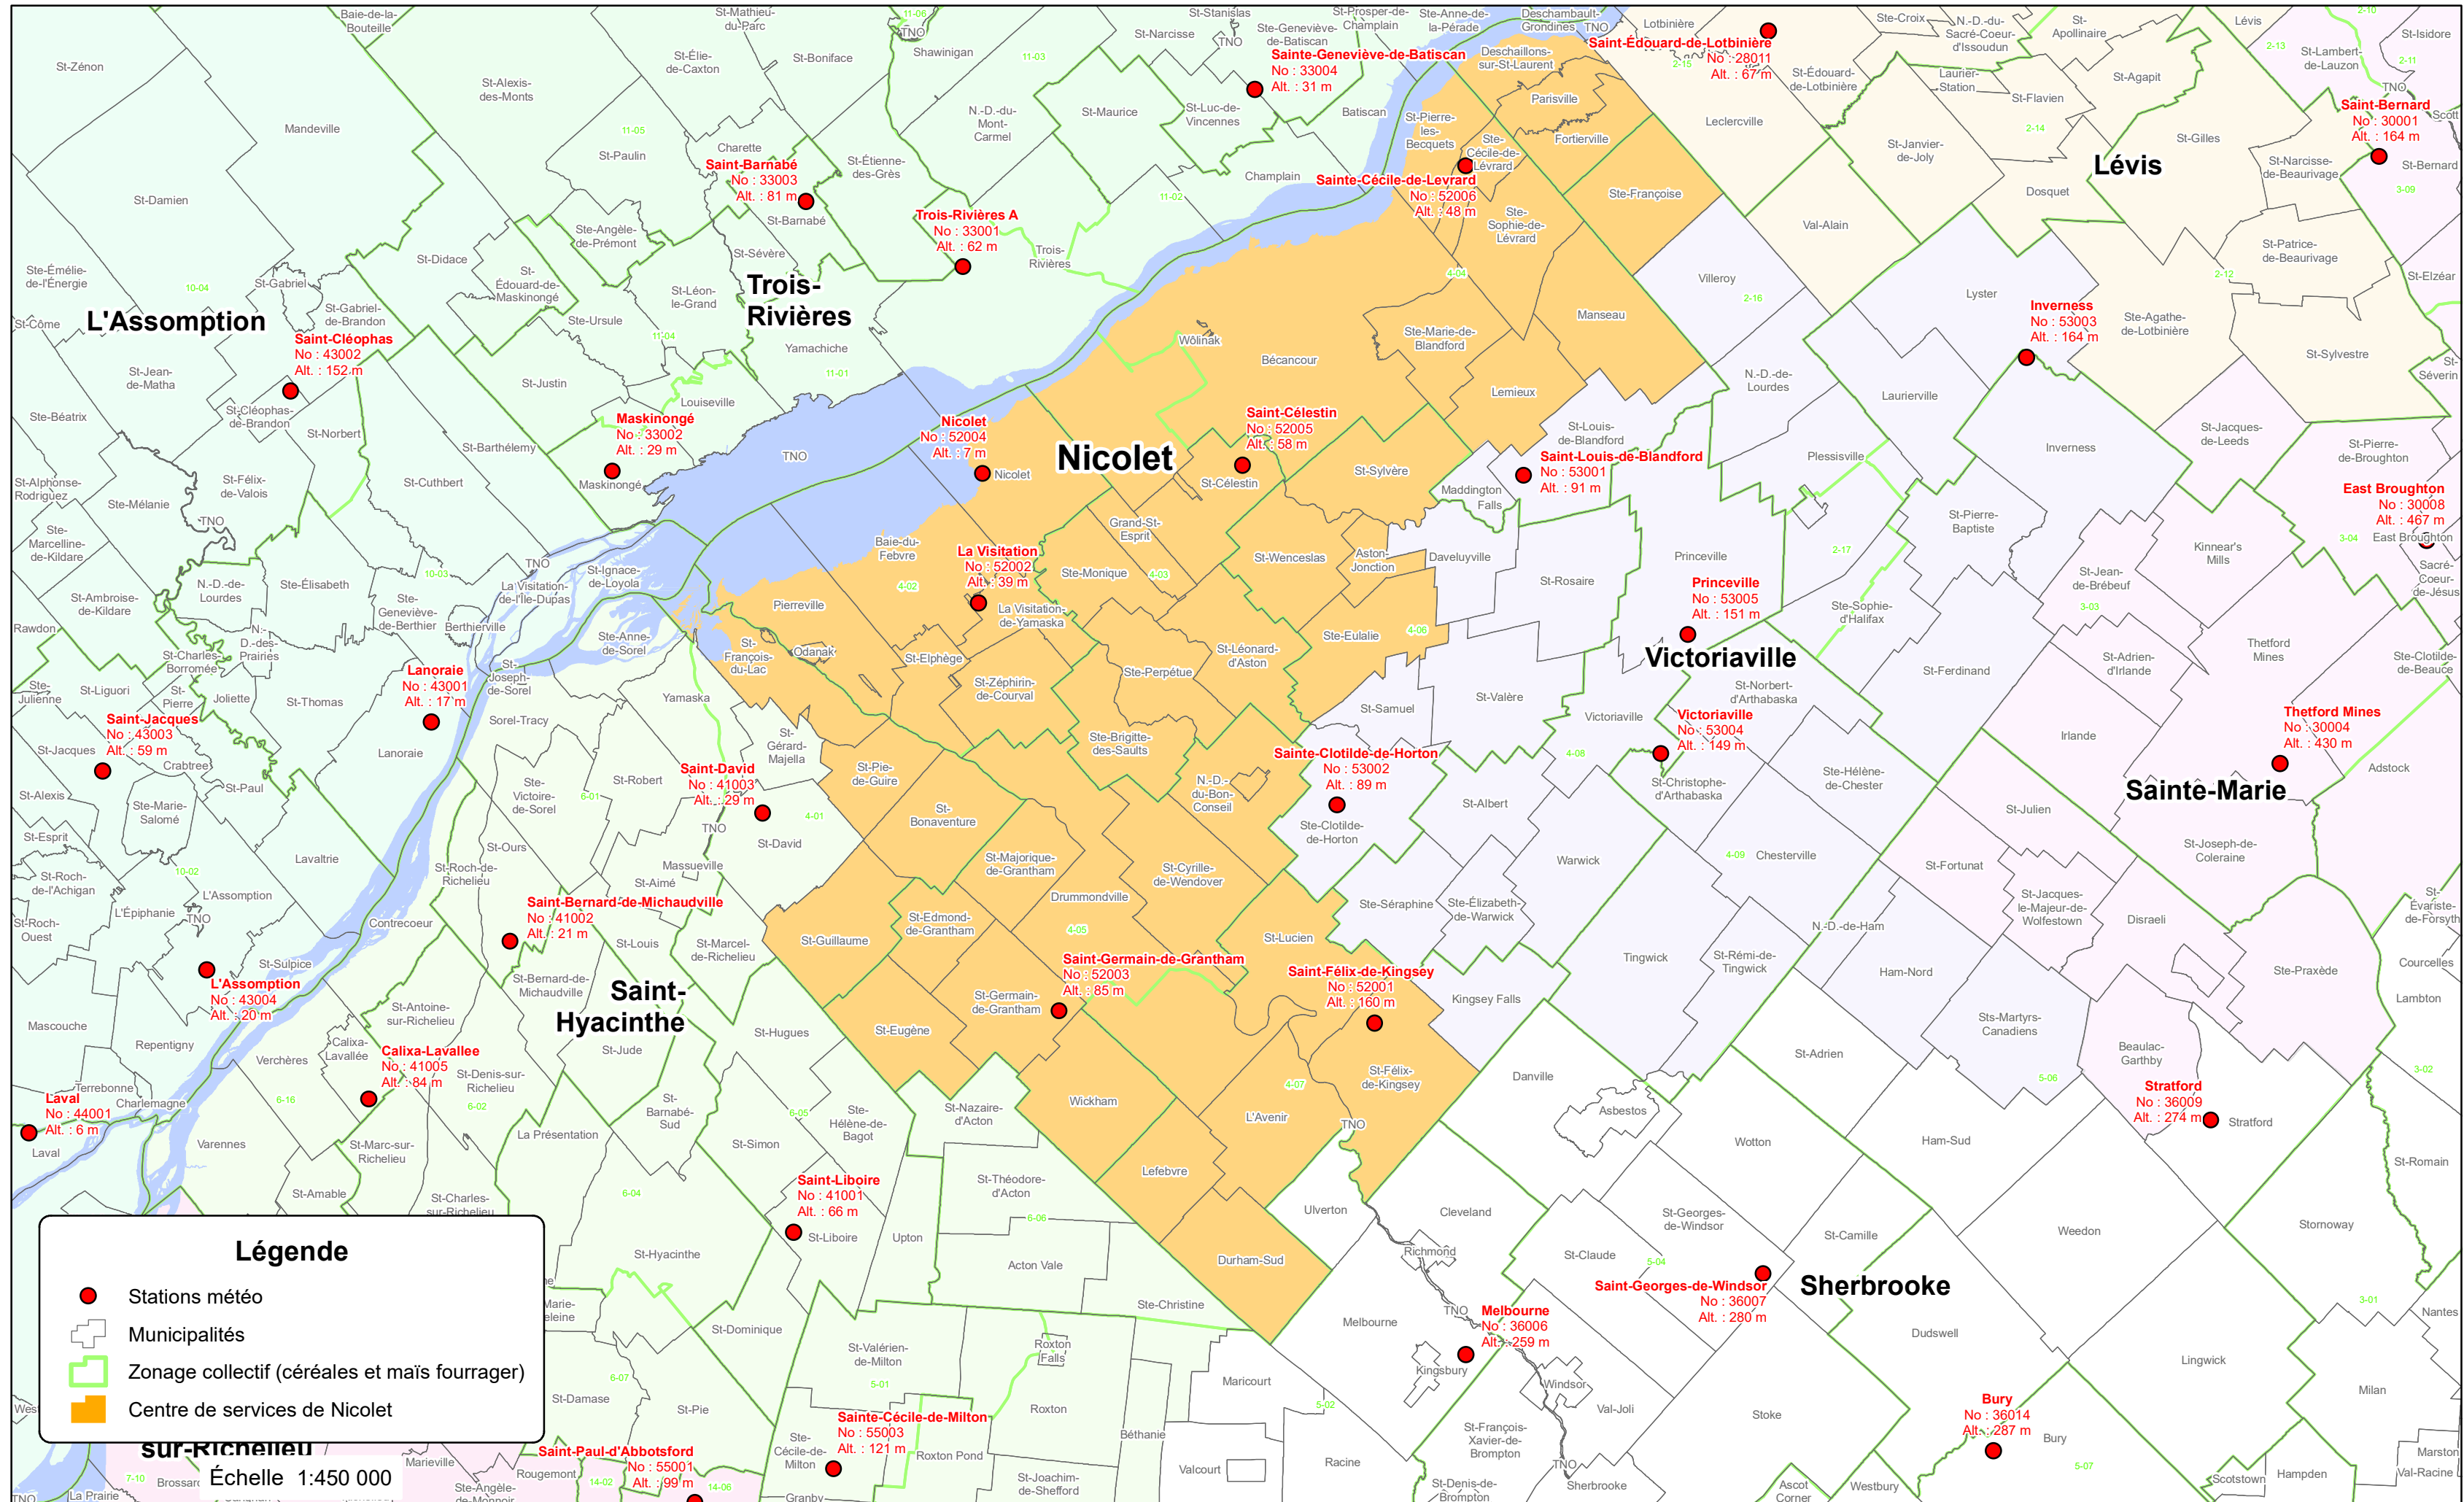

# Stations météo 2020

## Centre de services de Nicolet

**Légende**

- Stations météo
- ⊕ Municipalités
- ▭ Zonage collectif (céréales et maïs fourrager)
- ▭ Centre de services de Nicolet

Échelle 1:450 000