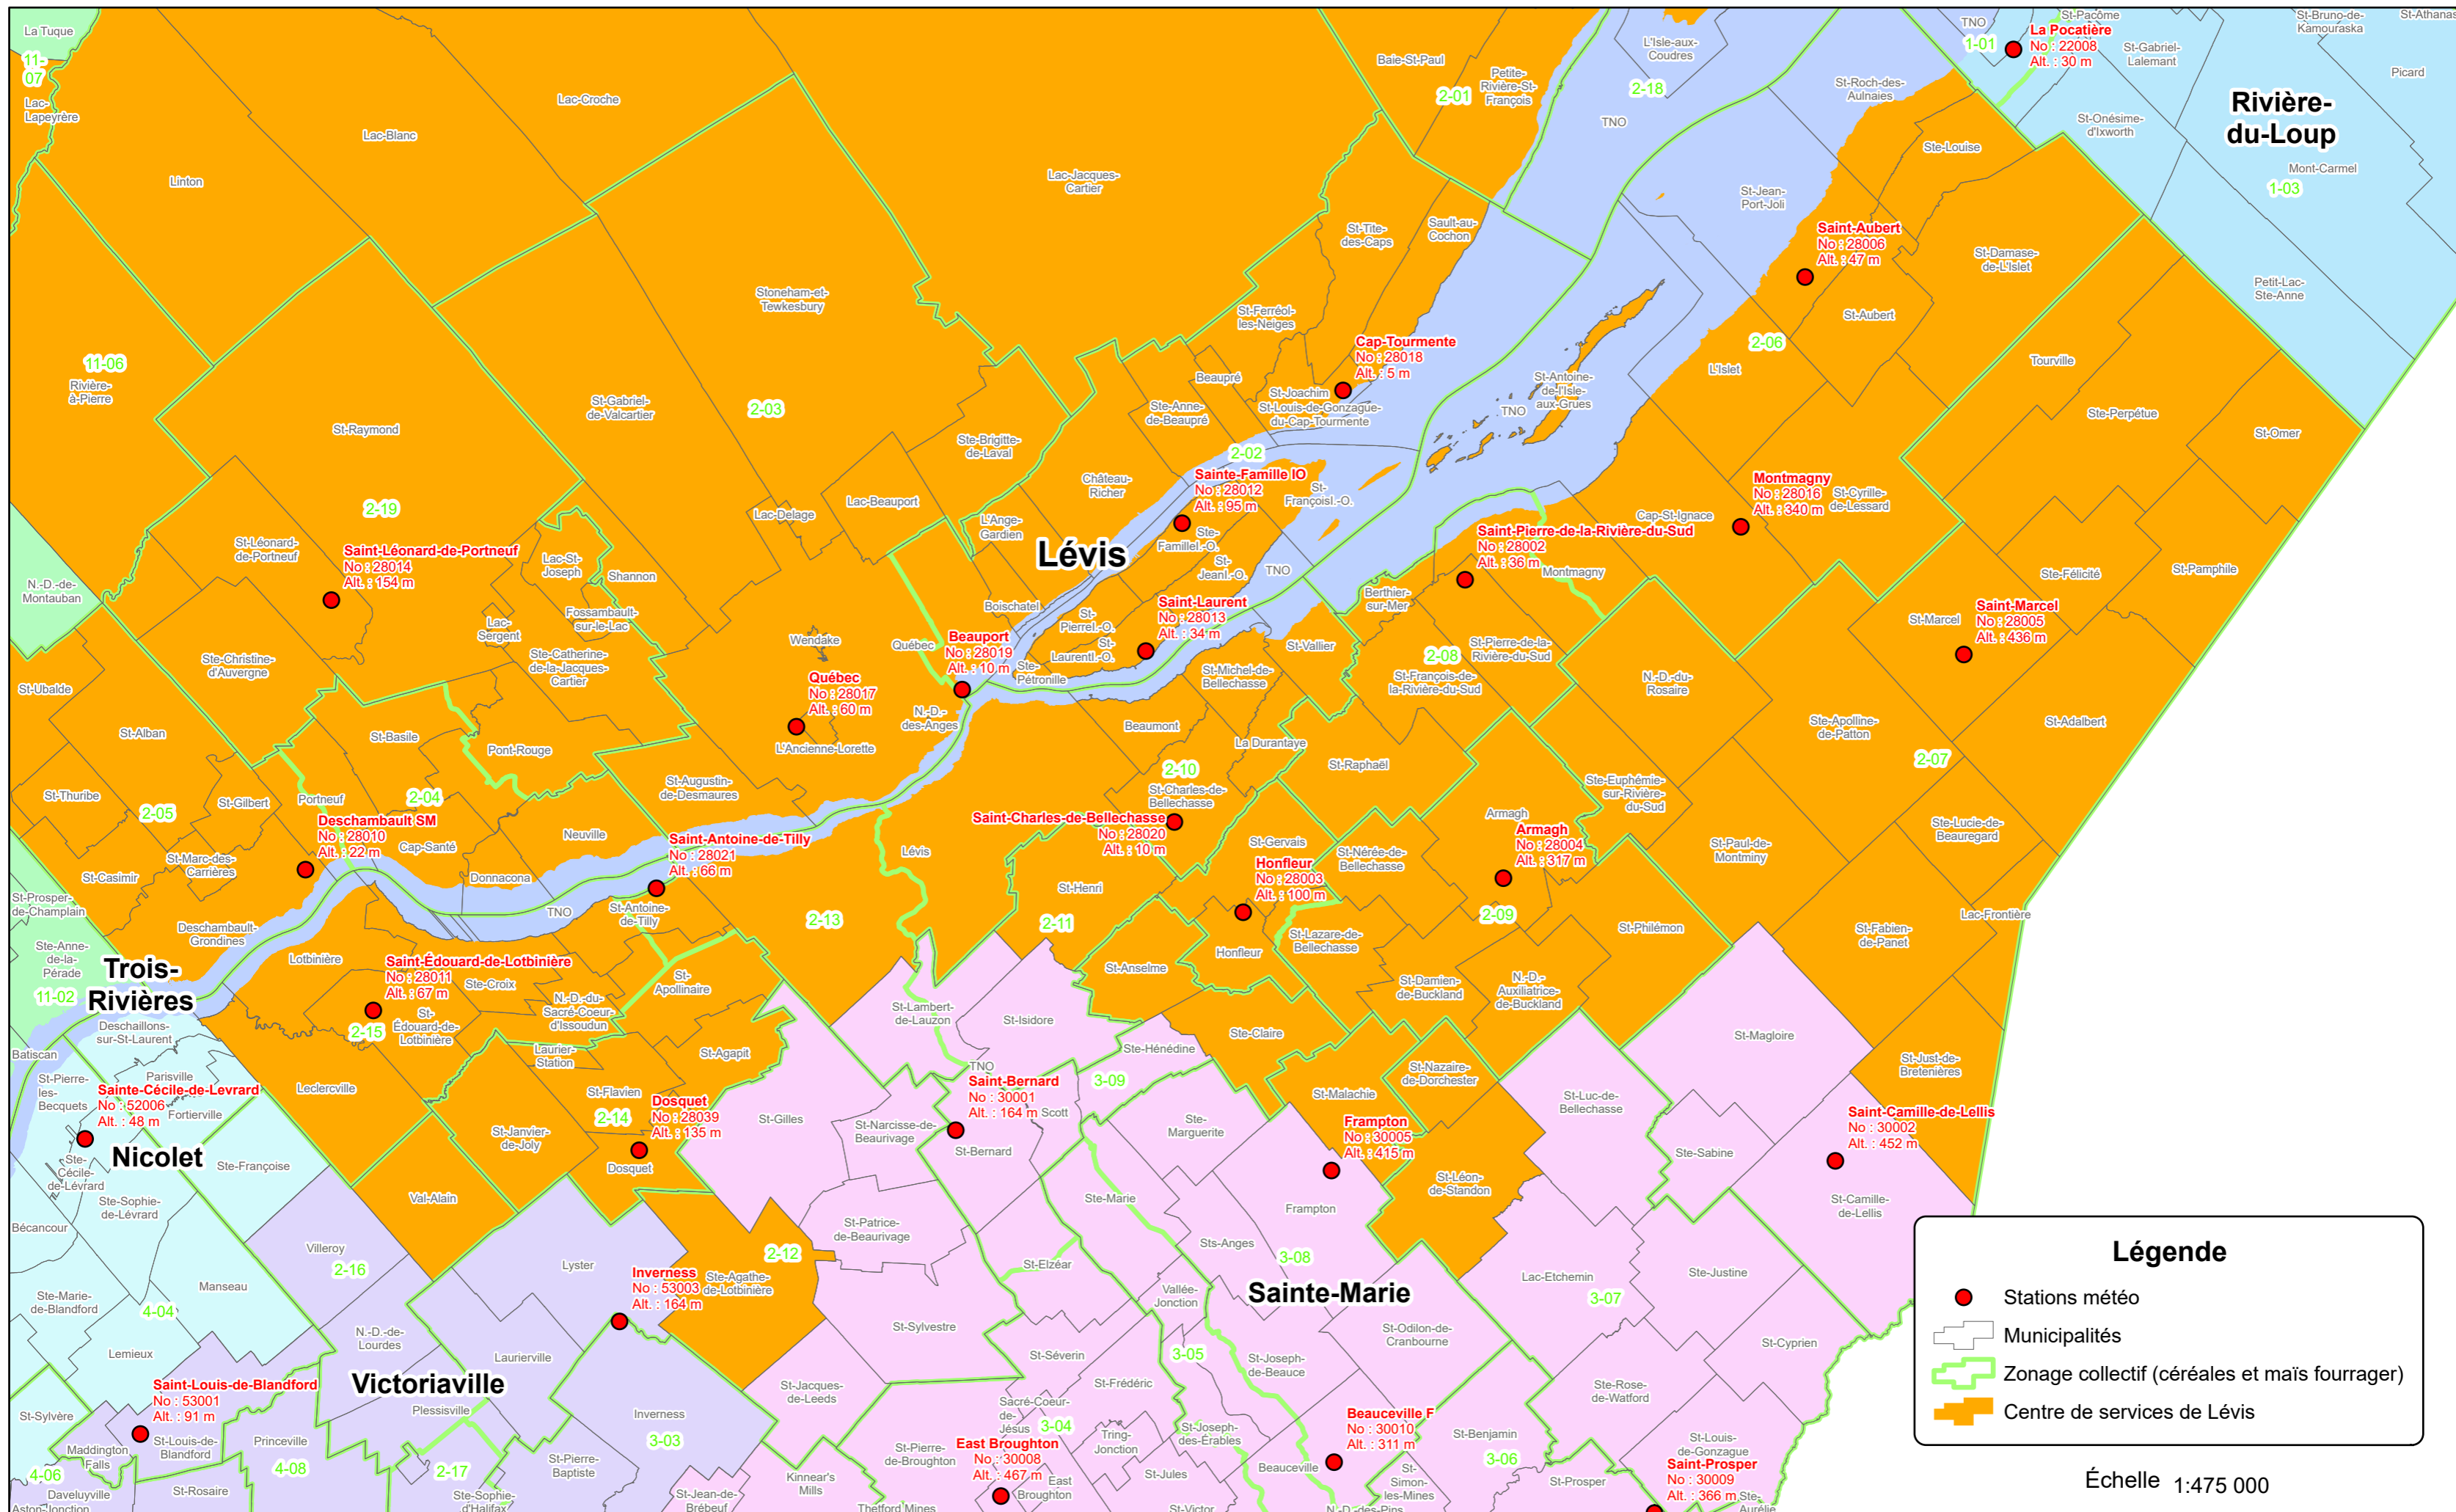

Stations météo 2023

Centre de services de Lévis secteur sud

Légende

- Stations météo
- ▭ Municipalités
- ▭ Zonage collectif (céréales et maïs fourrager)
- ▭ Centre de services de Lévis

Échelle 1:475 000