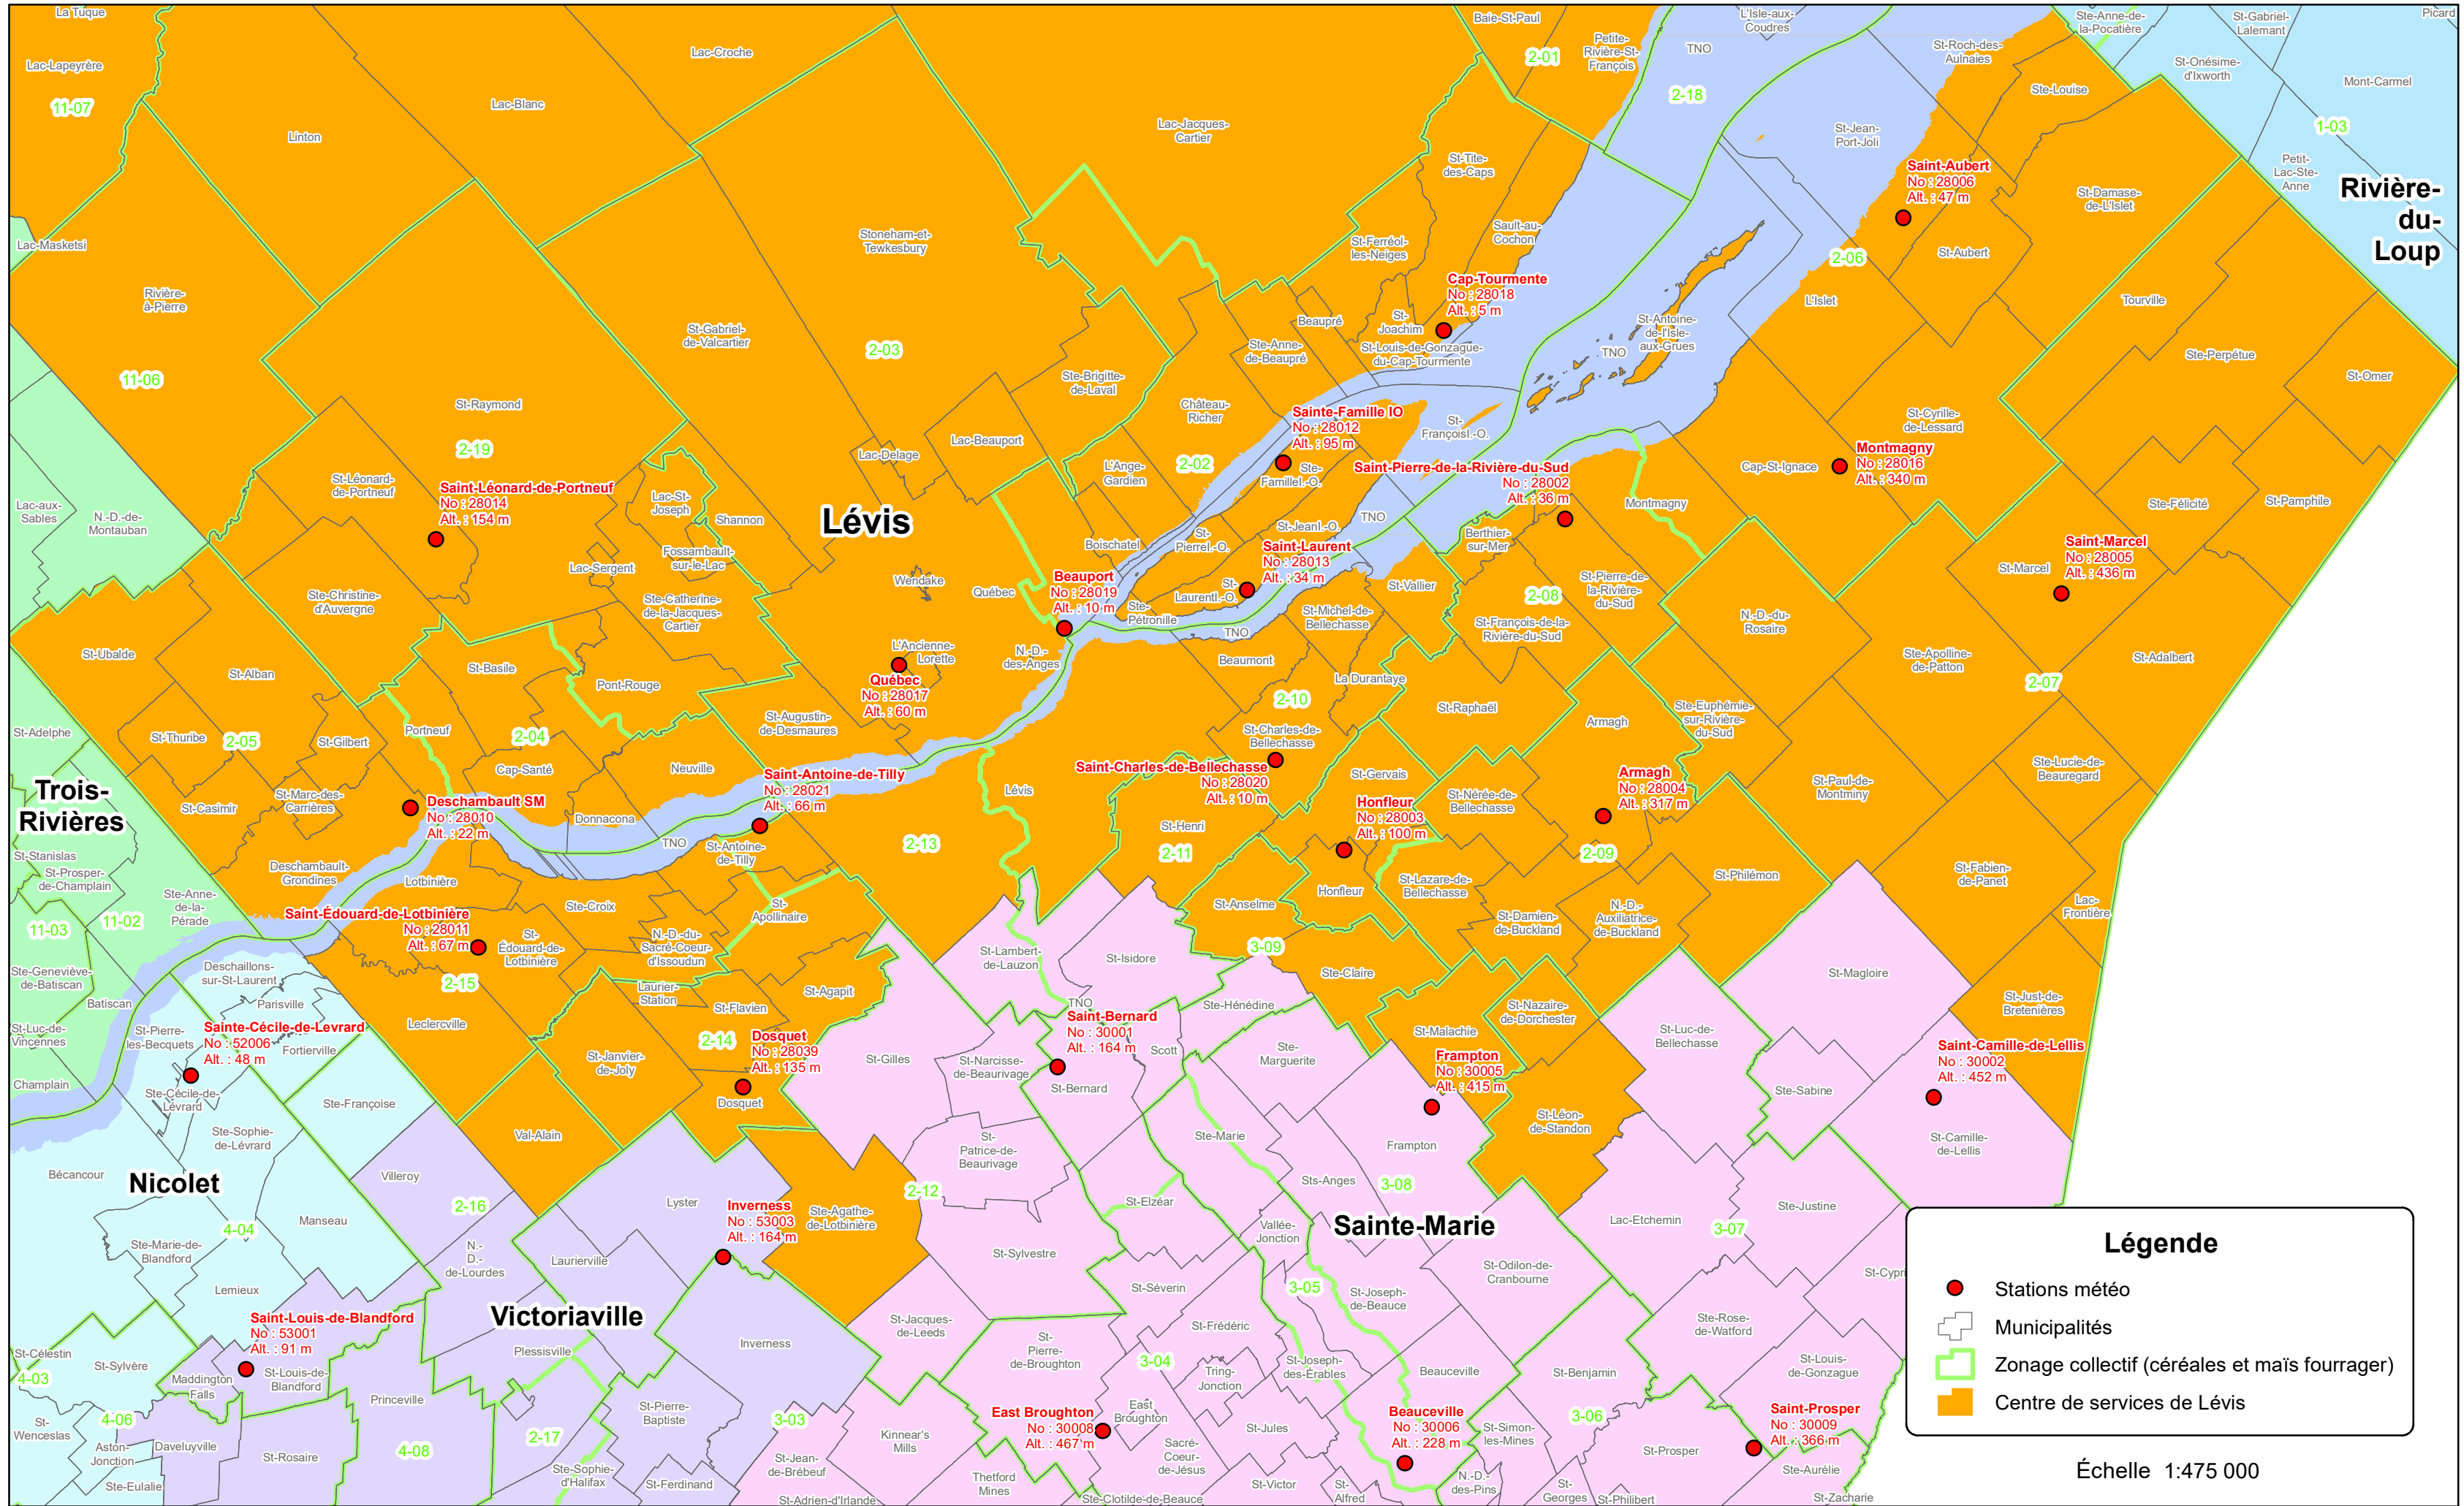

Stations météo 2022

Centre de services de Lévis secteur sud

Légende

- Stations météo
- Municipalités
- ▭ Zonage collectif (céréales et maïs fourrager)
- Centre de services de Lévis

Échelle 1:475 000