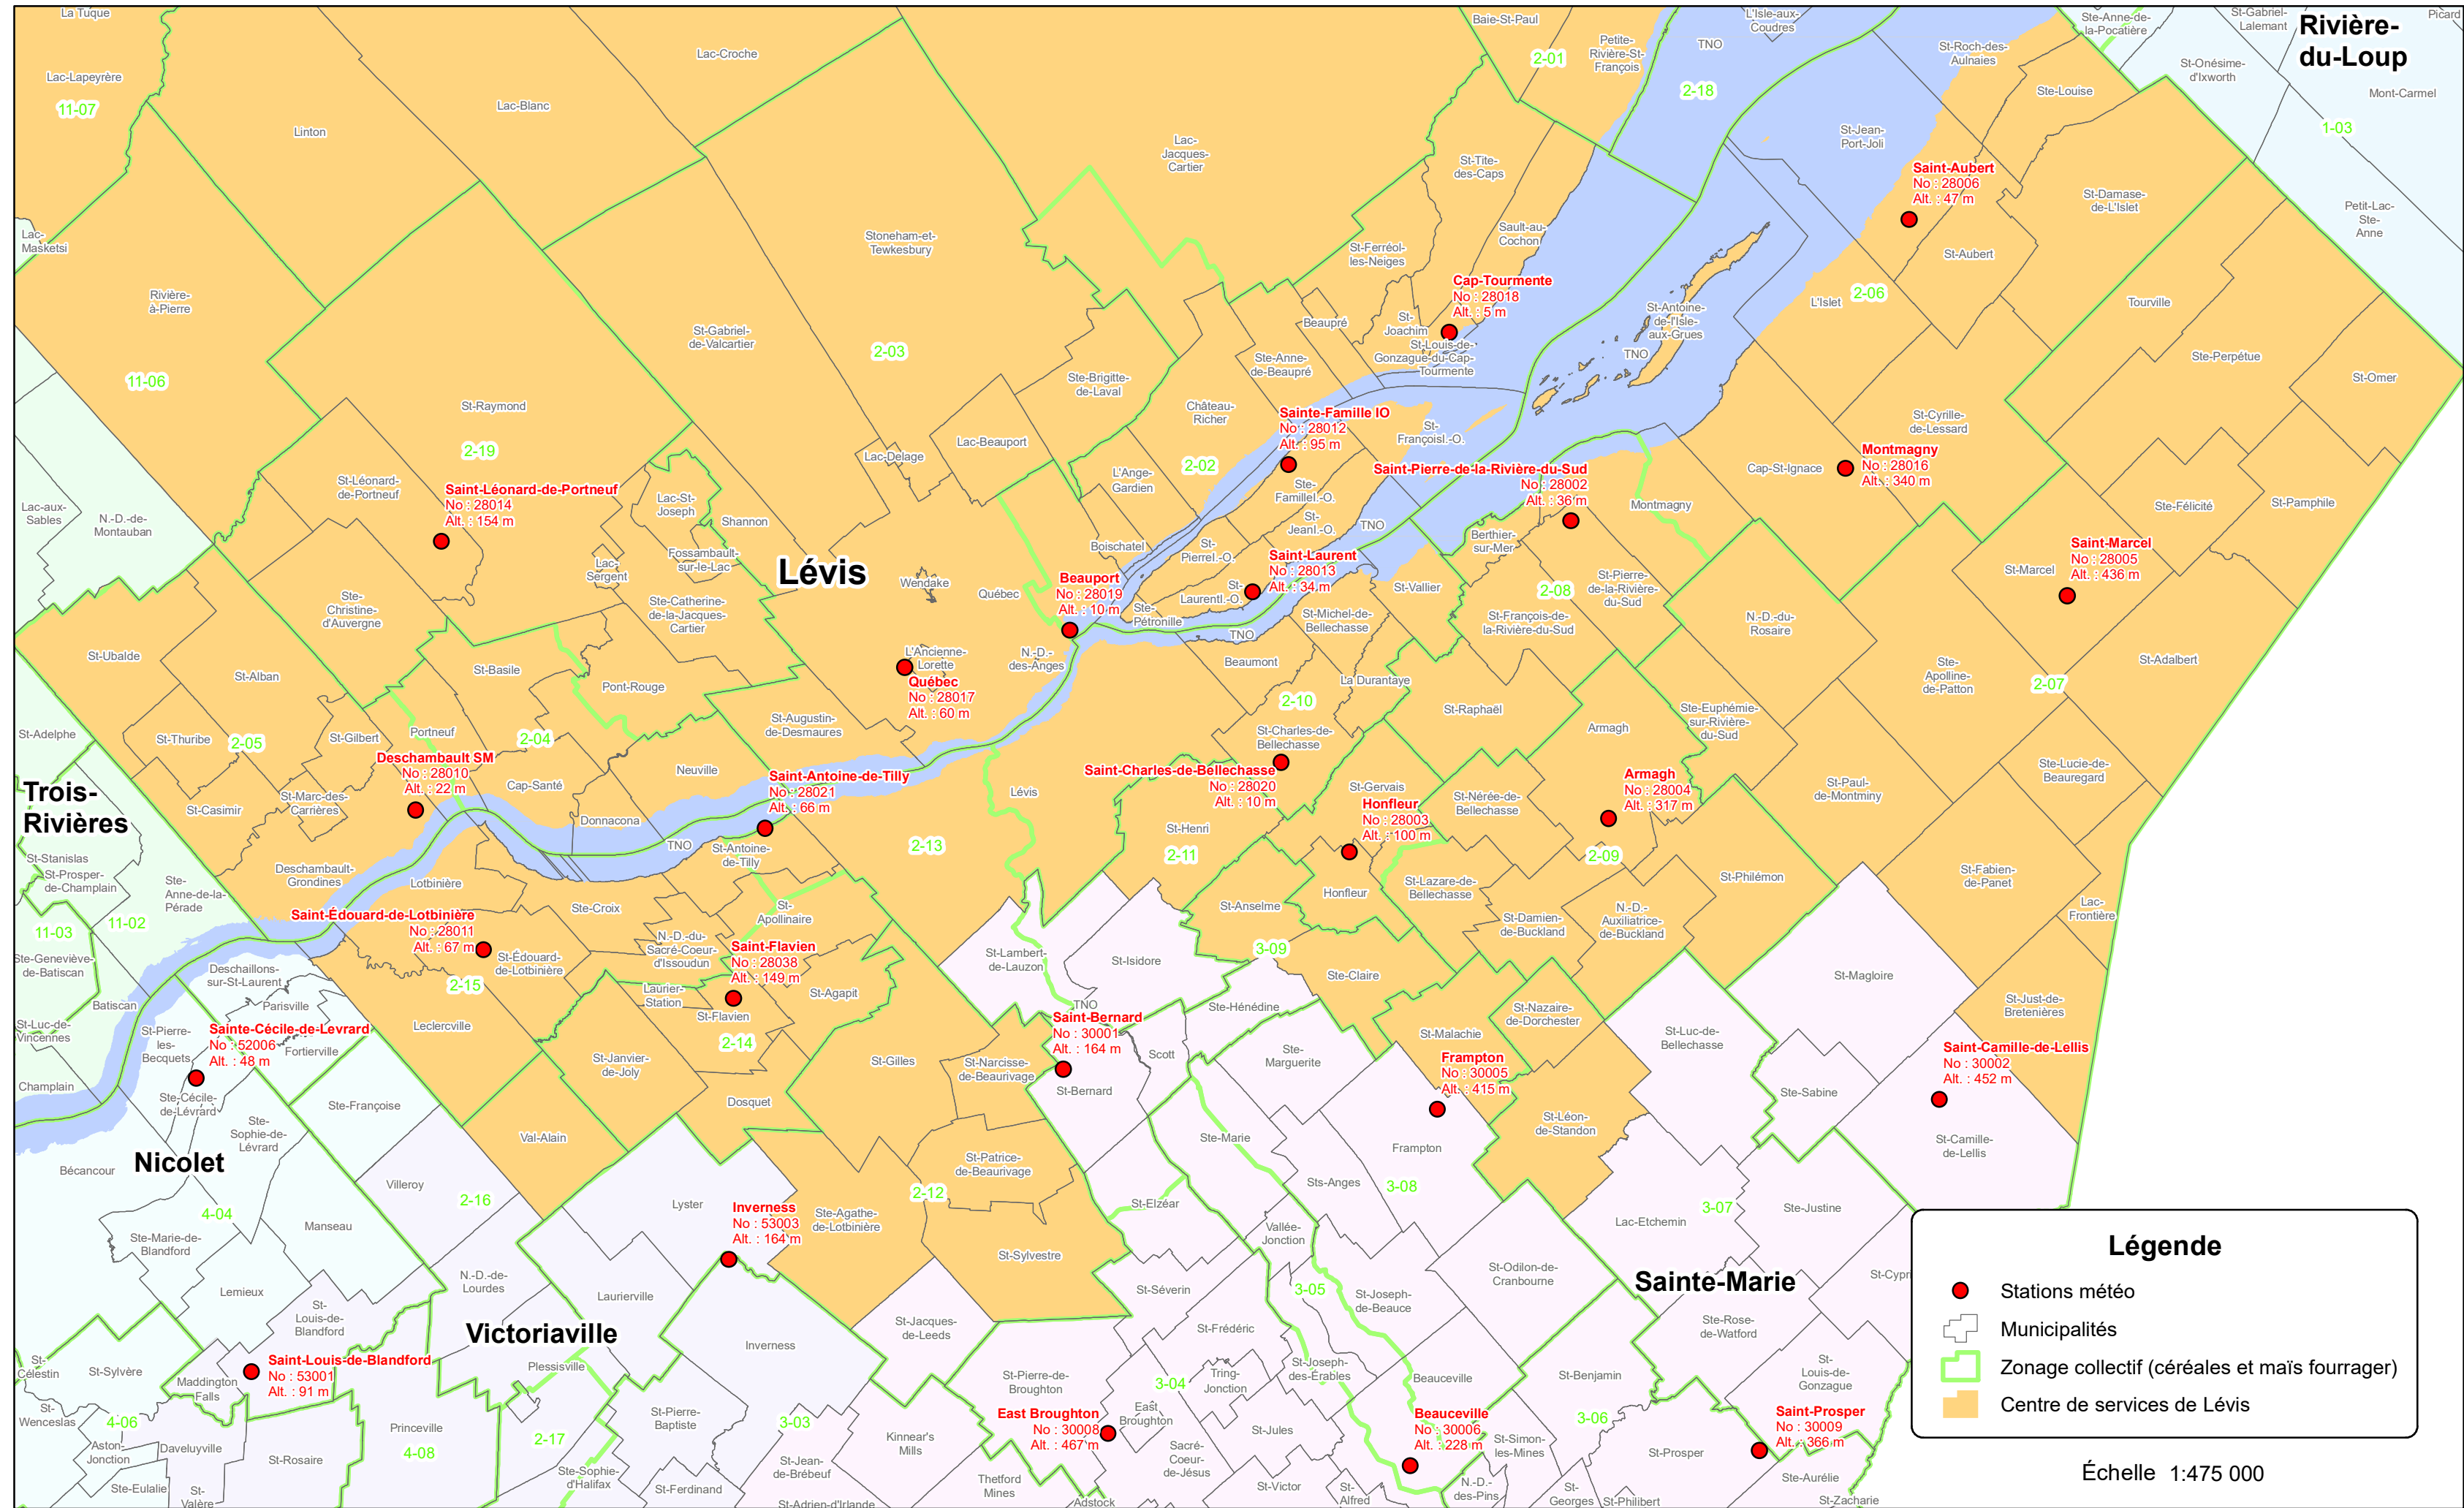

Stations météo 2021

Centre de services de Lévis secteur sud

Légende

- Stations météo
- Municipalités
- ▭ Zonage collectif (céréales et maïs fourrager)
- Centre de services de Lévis

Échelle 1:475 000