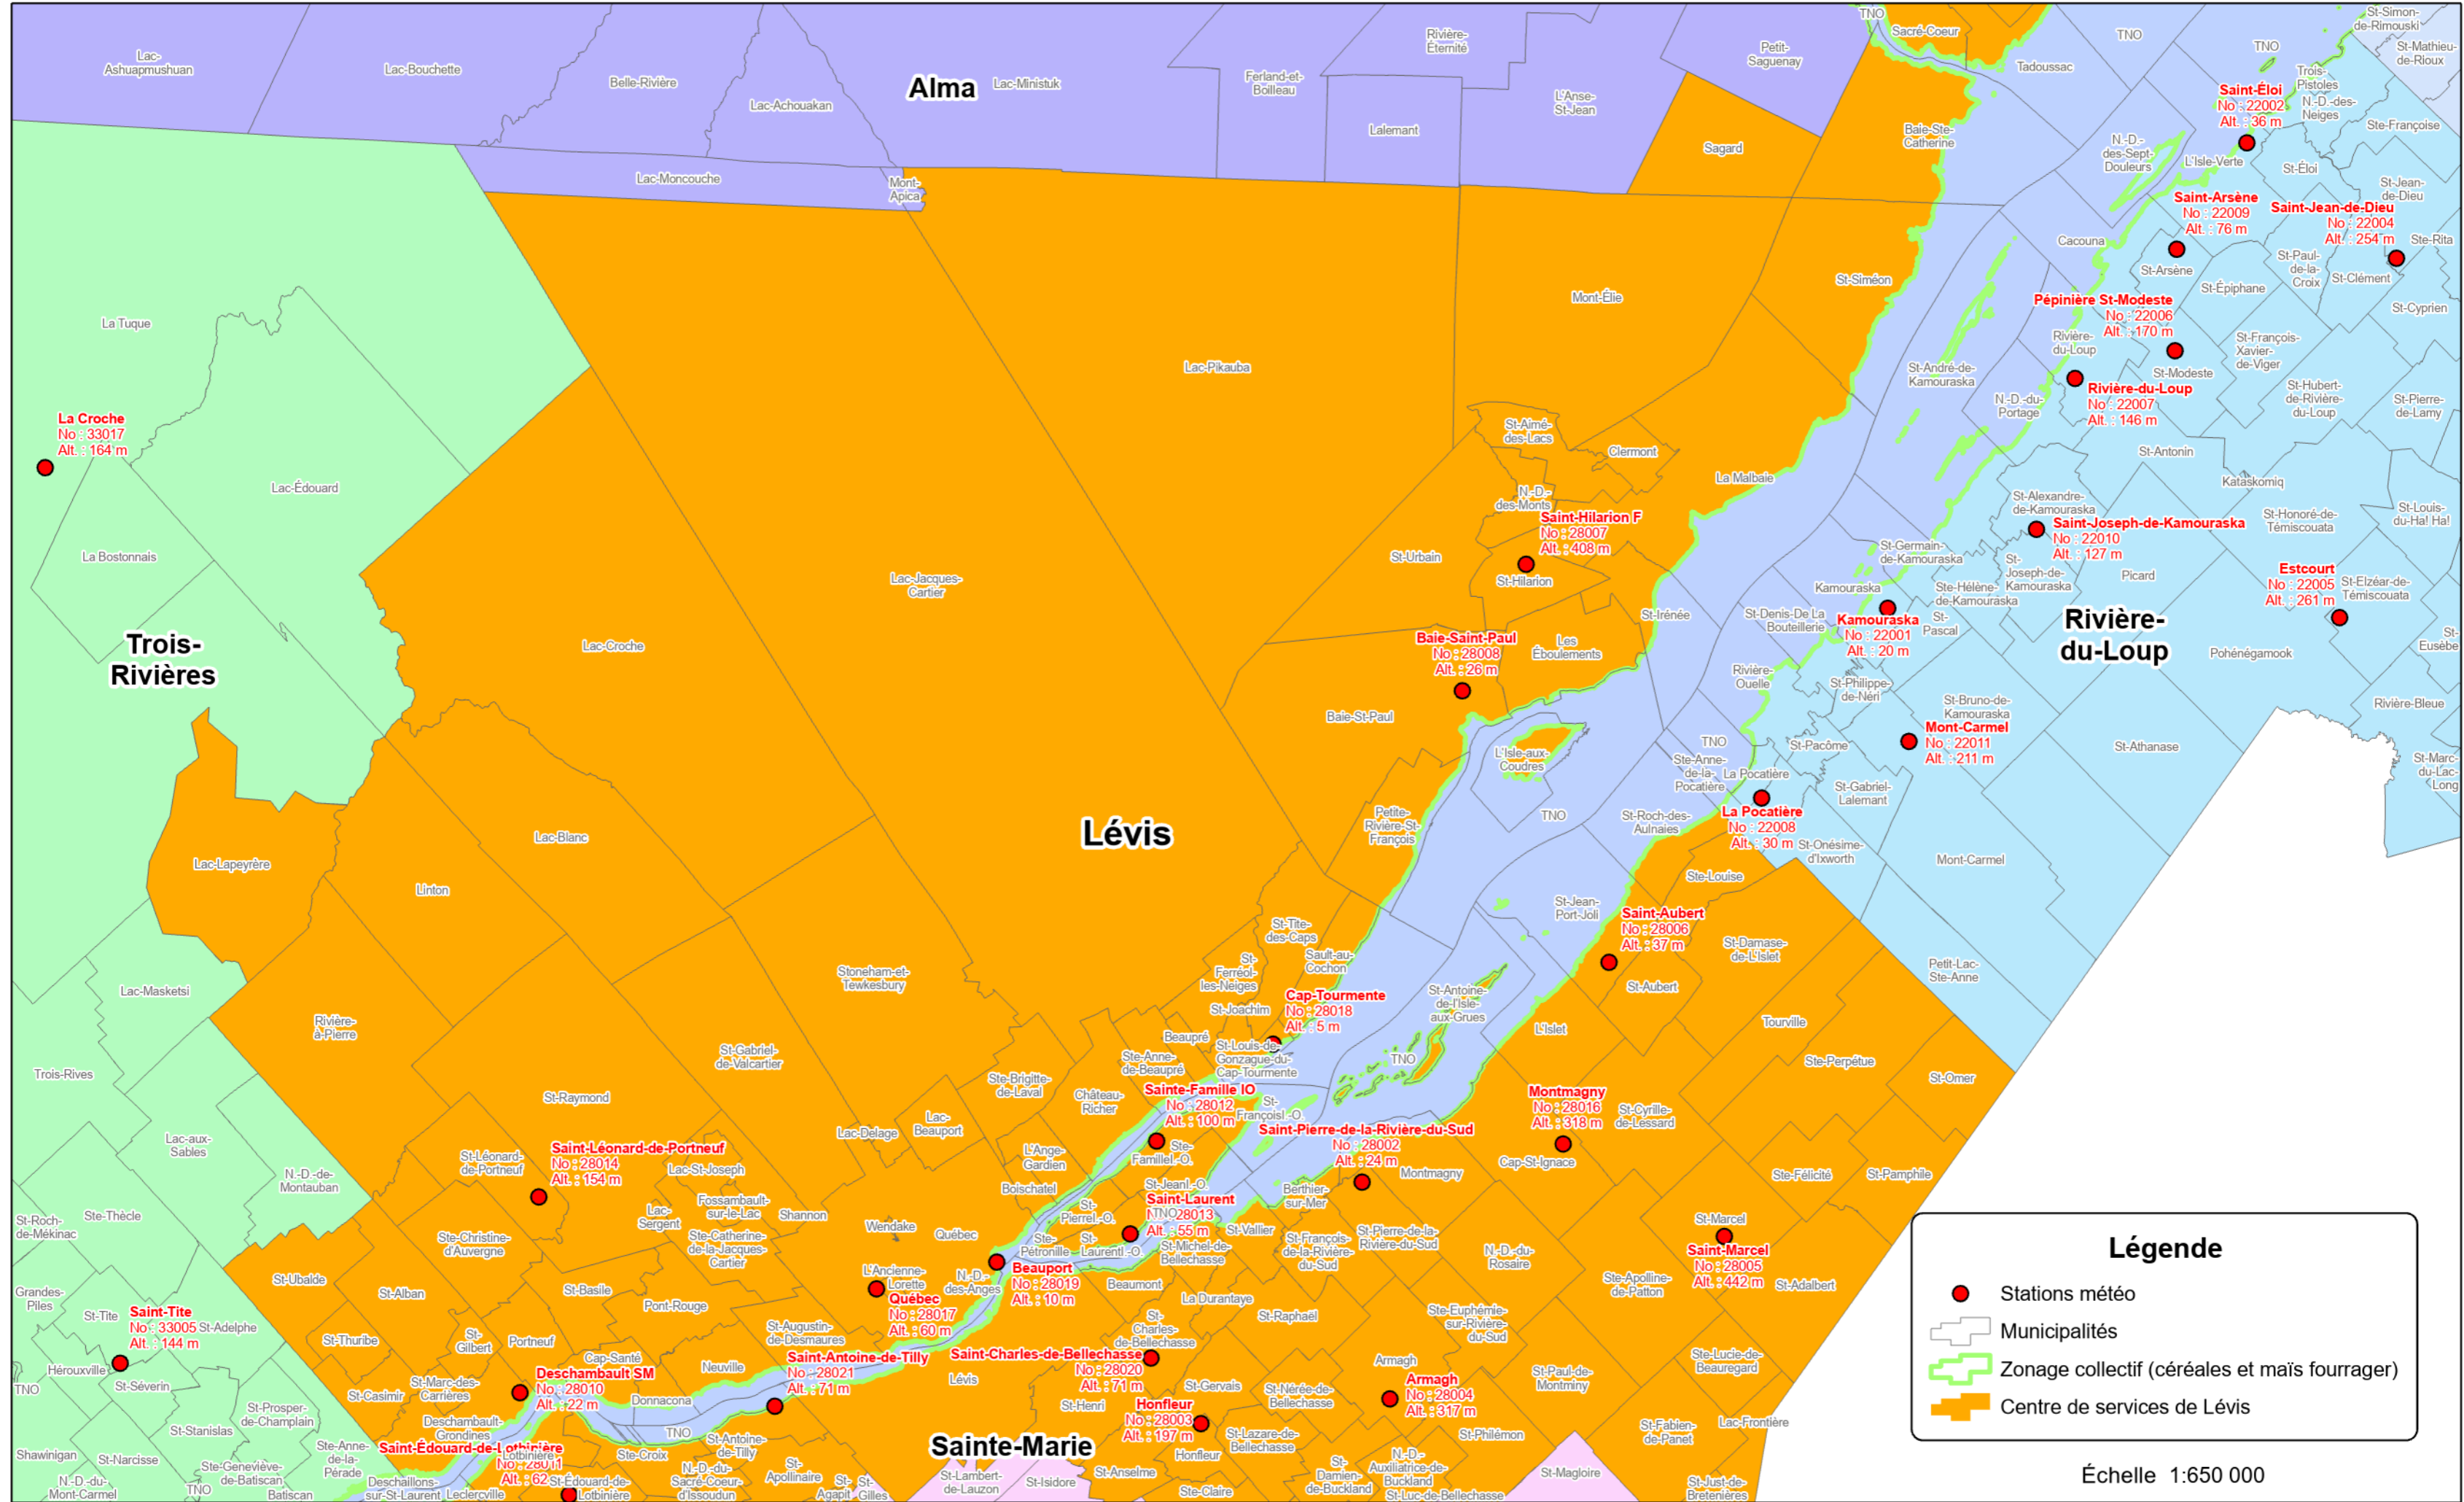

Stations météo 2024

Centre de services de Lévis - secteur nord-ouest

Légende

- Stations météo
- ▭ Municipalités
- ▭ Zonage collectif (céréales et maïs fourrager)
- ▭ Centre de services de Lévis

Échelle 1:650 000