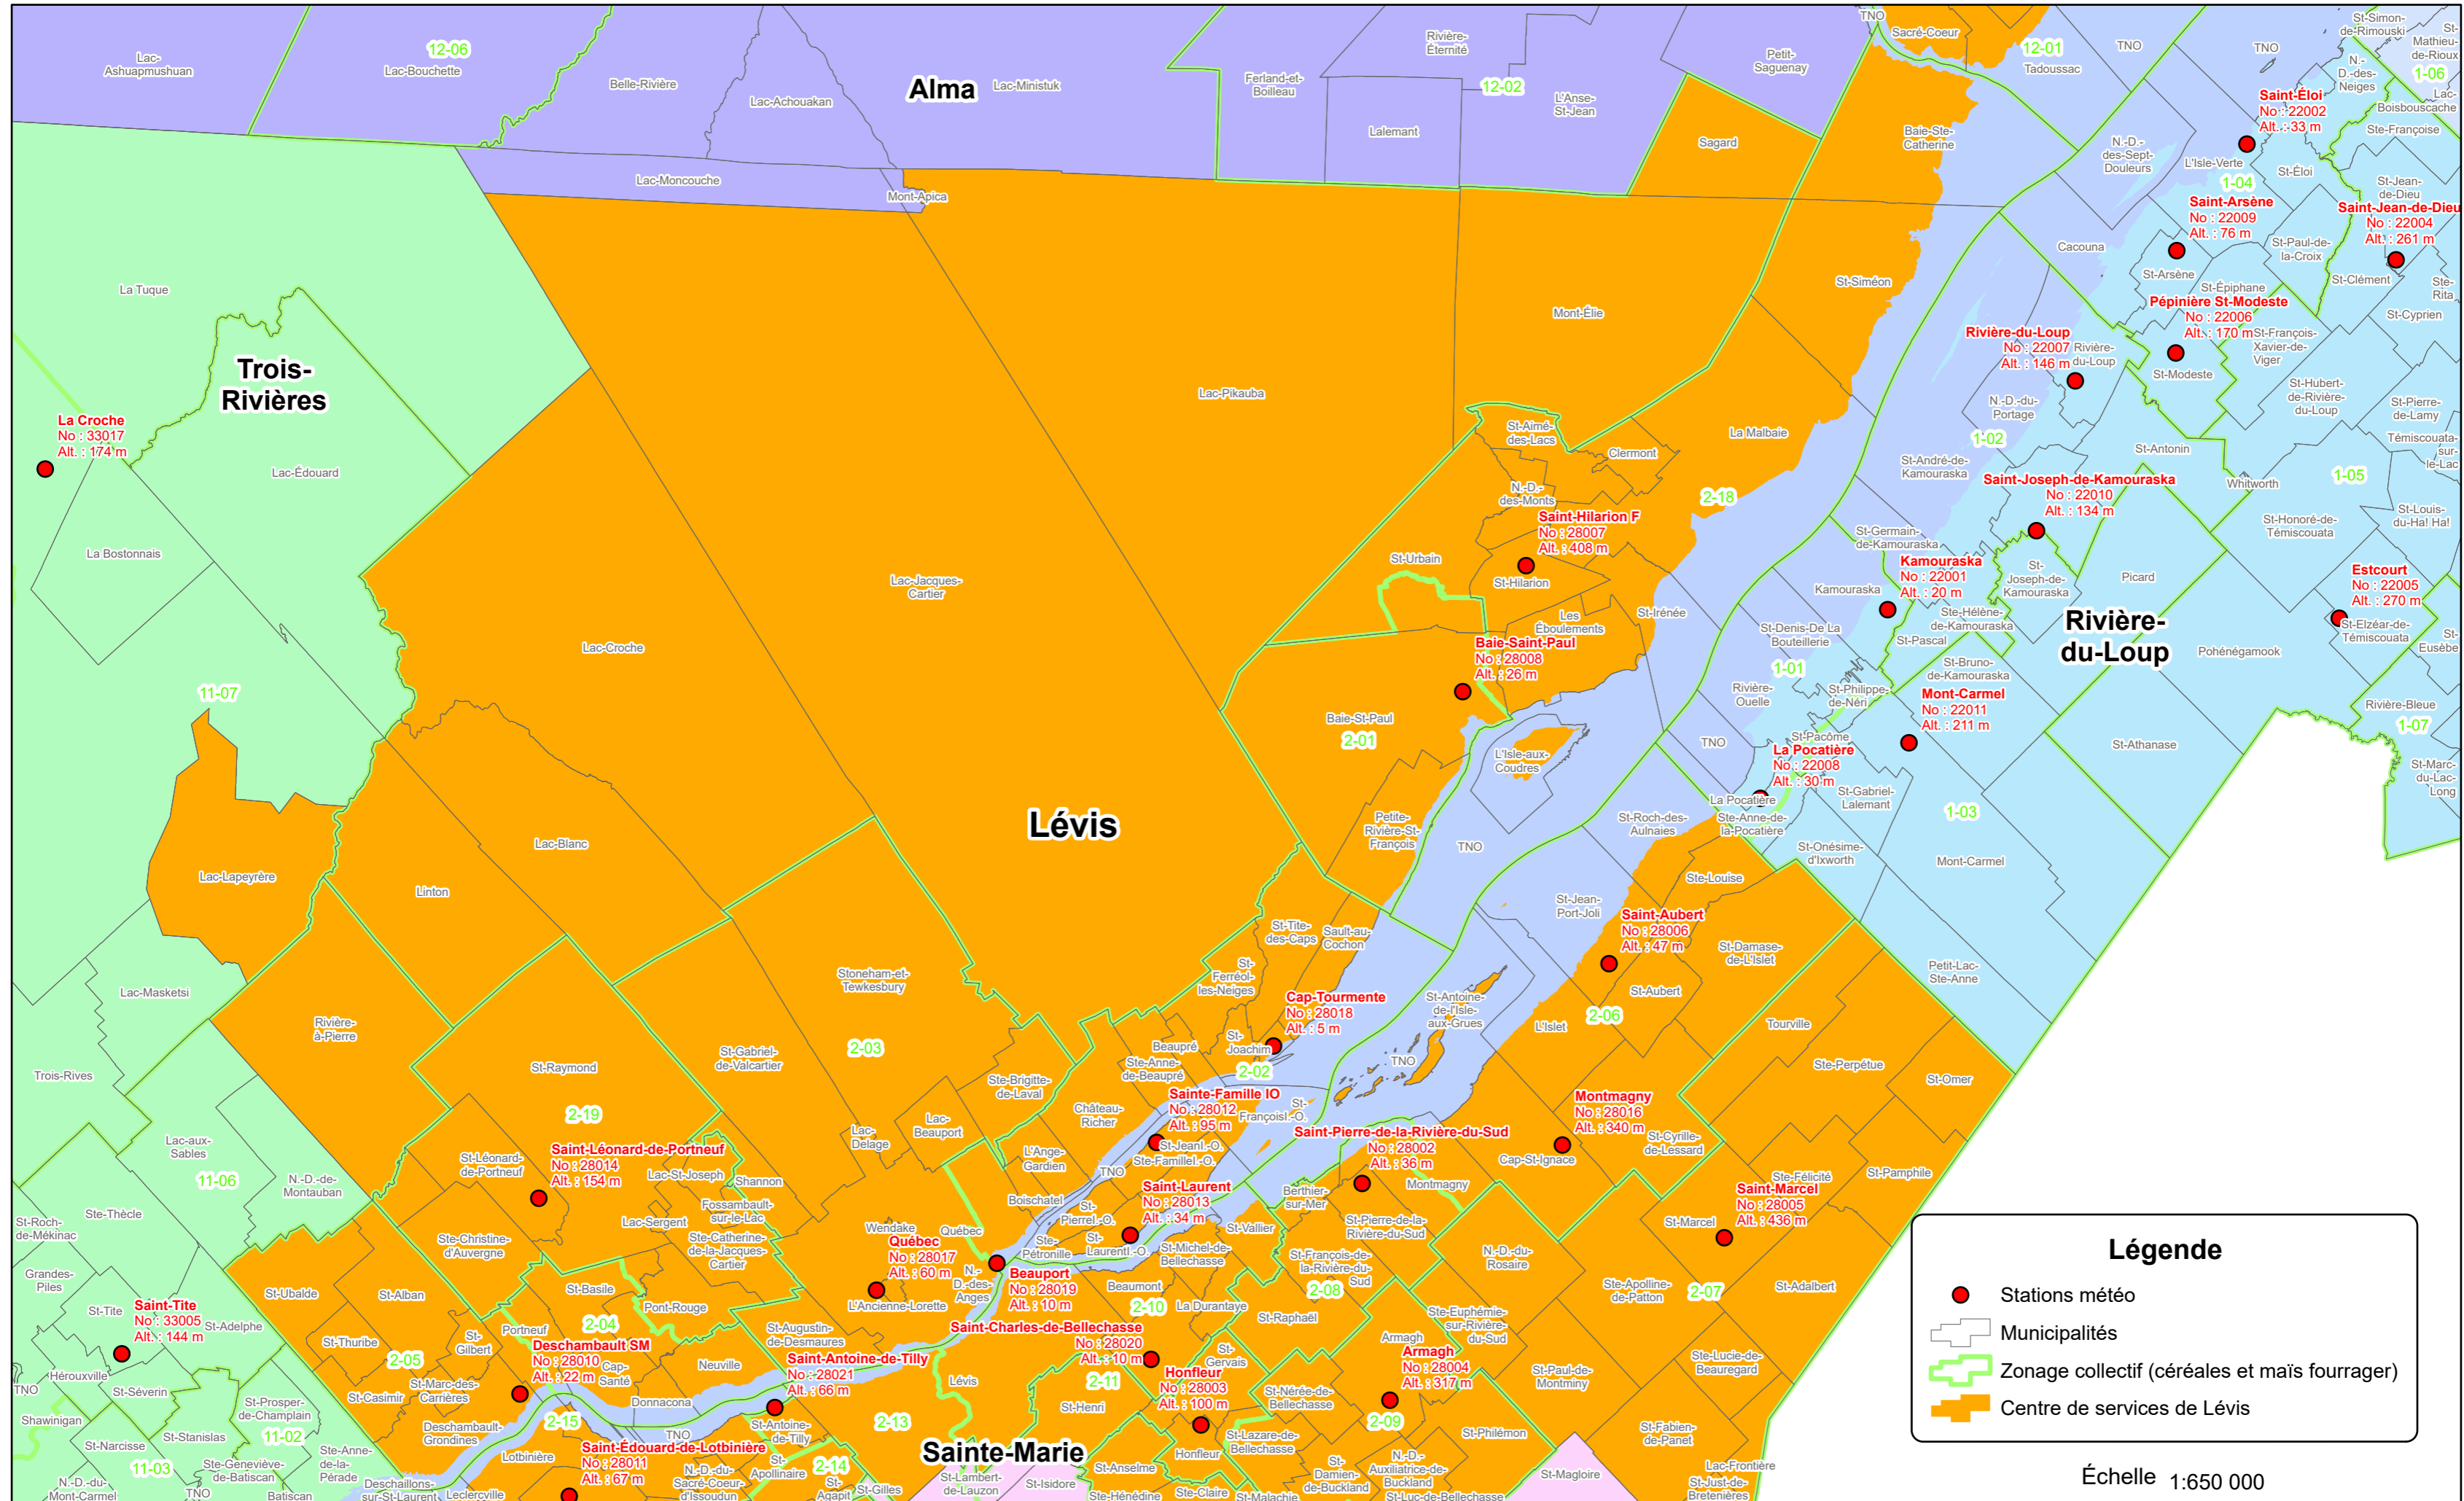

Stations météo 2023

Centre de services de Lévis - secteur nord-ouest

Légende

- Stations météo
- Municipalités
- Zonage collectif (céréales et maïs fourrager)
- Centre de services de Lévis

Échelle 1:650 000