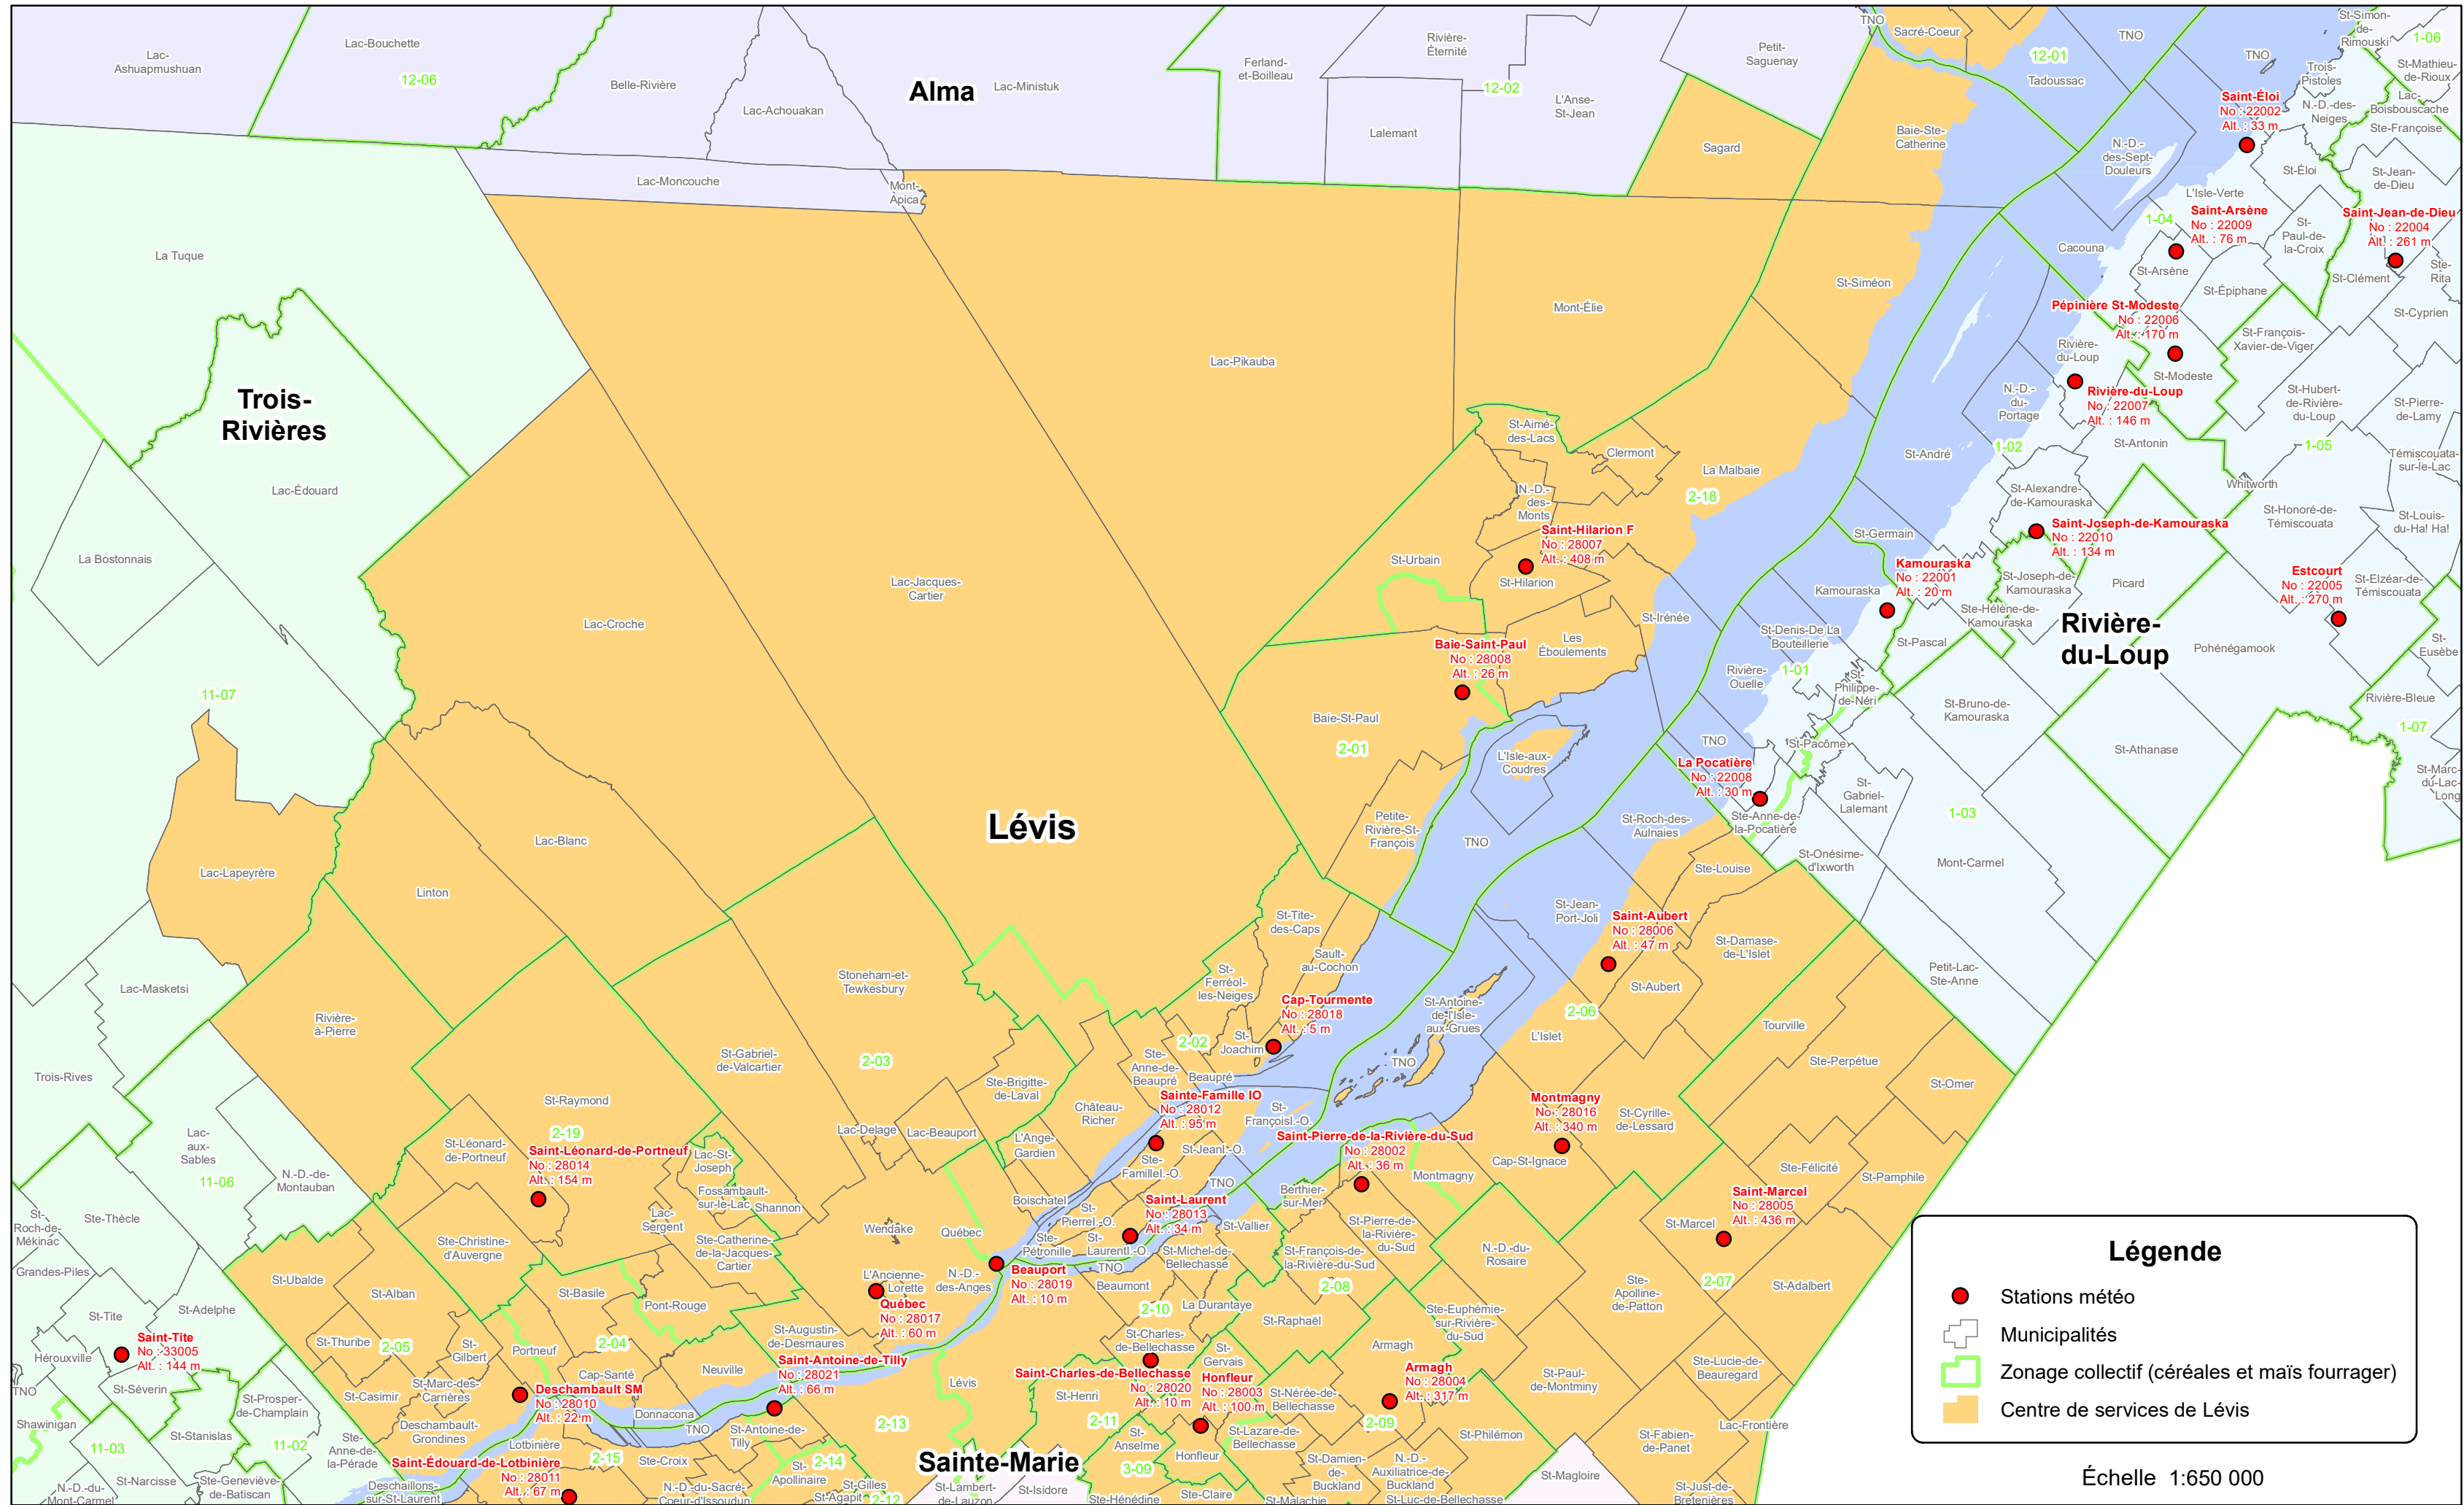

Stations météo 2021

Centre de services de Lévis - secteur nord-ouest

Légende

- Stations météo
- ⊕ Municipalités
- ▭ Zonage collectif (céréales et maïs fourrager)
- Centre de services de Lévis

Échelle 1:650 000