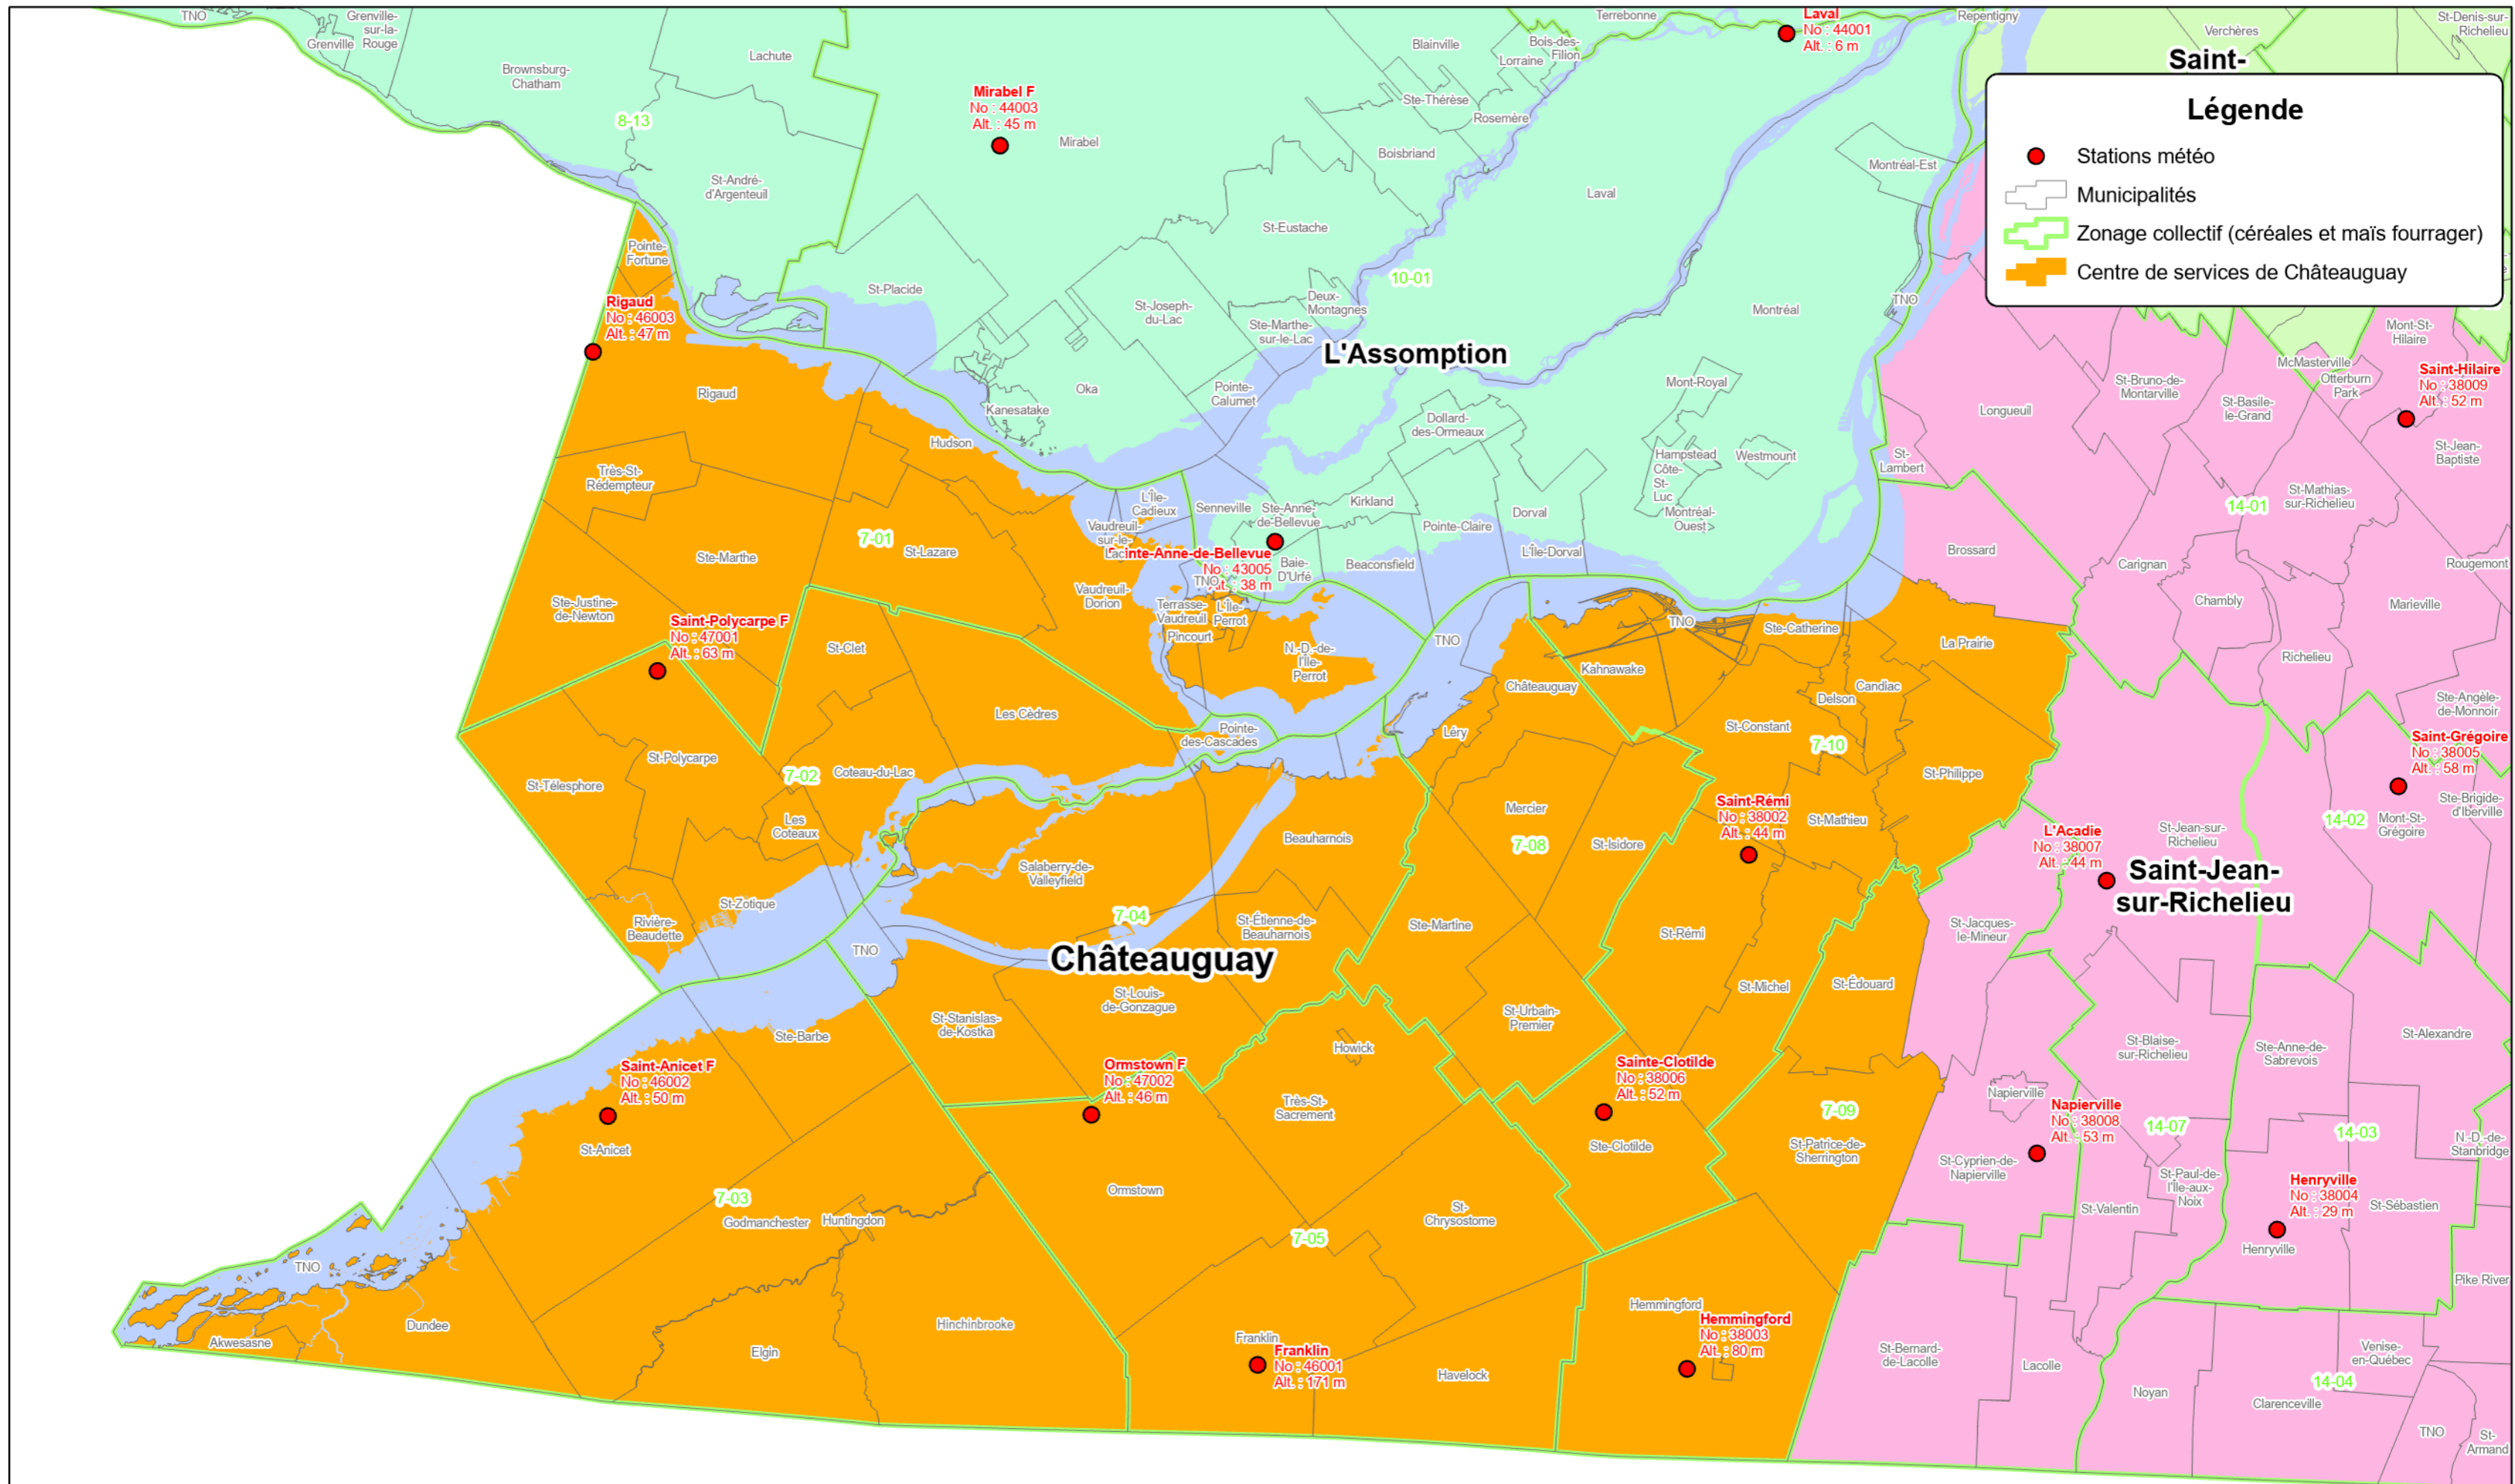

Stations météo 2024

Centre de services de Châteauguay

Échelle 1:300 000