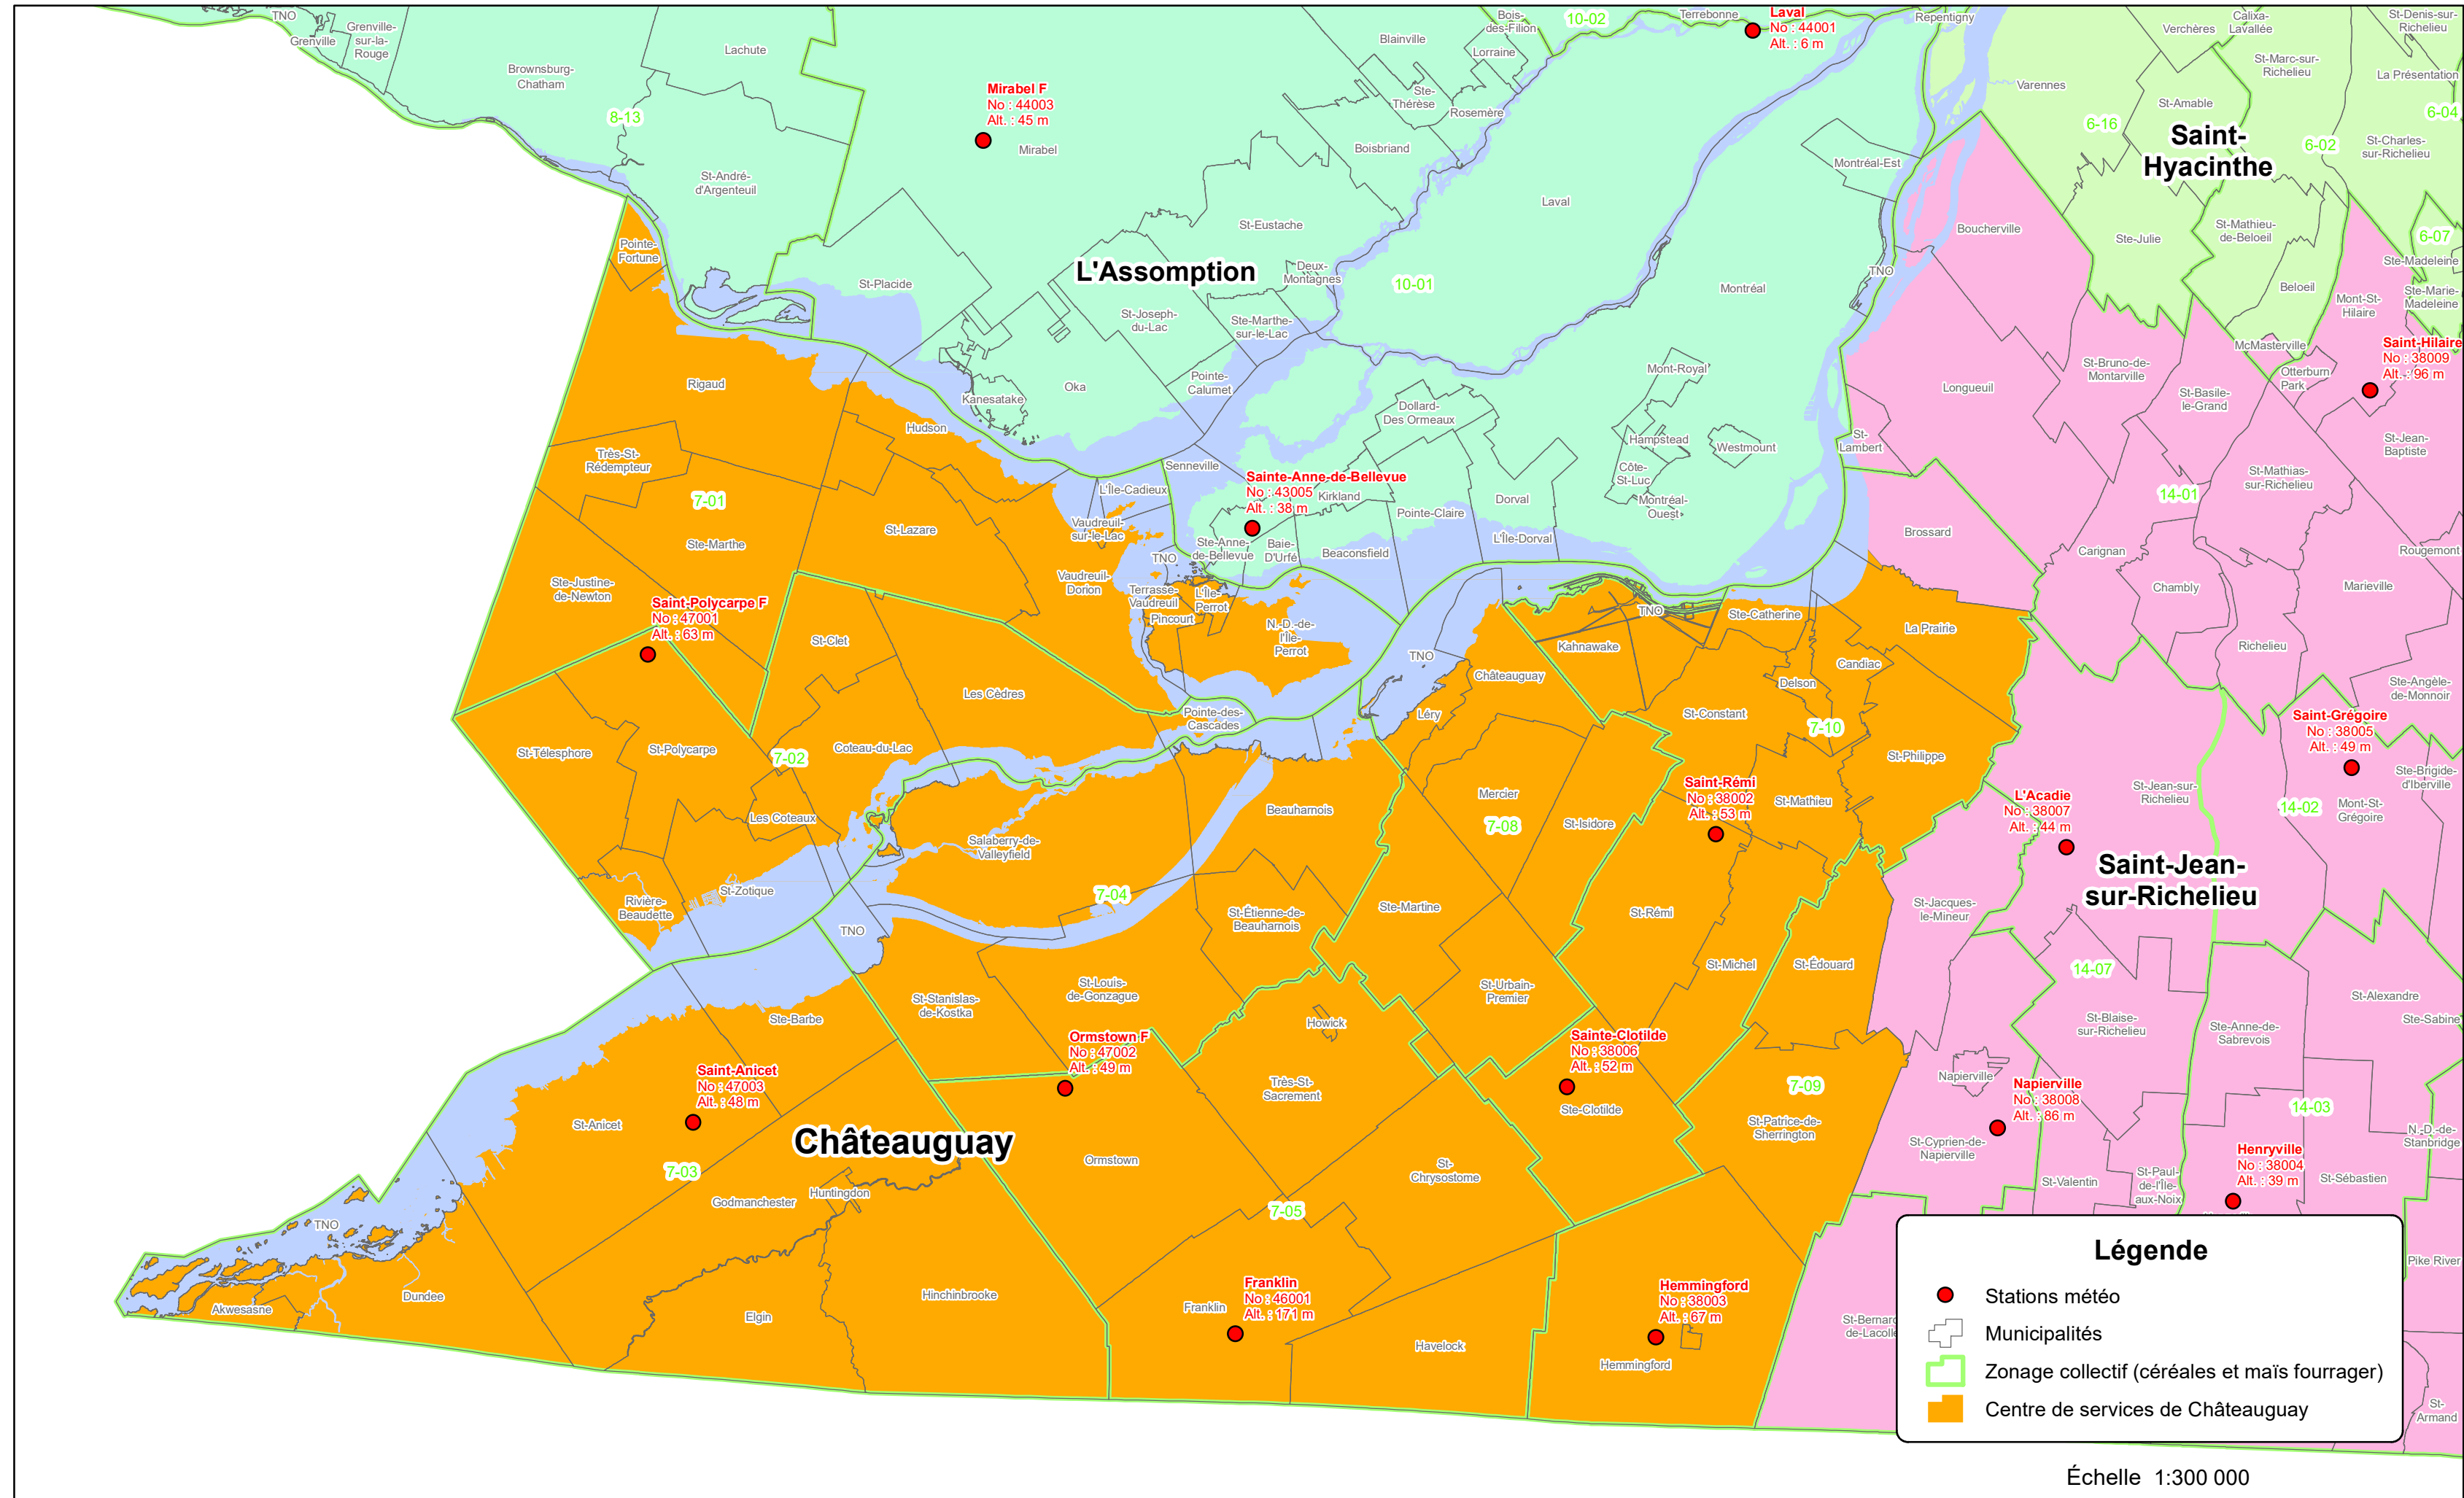

# Stations météo 2022

## Centre de services de Châteauguay

**Légende**

- Stations météo
- + Municipalités
- Zonage collectif (céréales et maïs fourrager)
- Centre de services de Châteauguay

Échelle 1:300 000