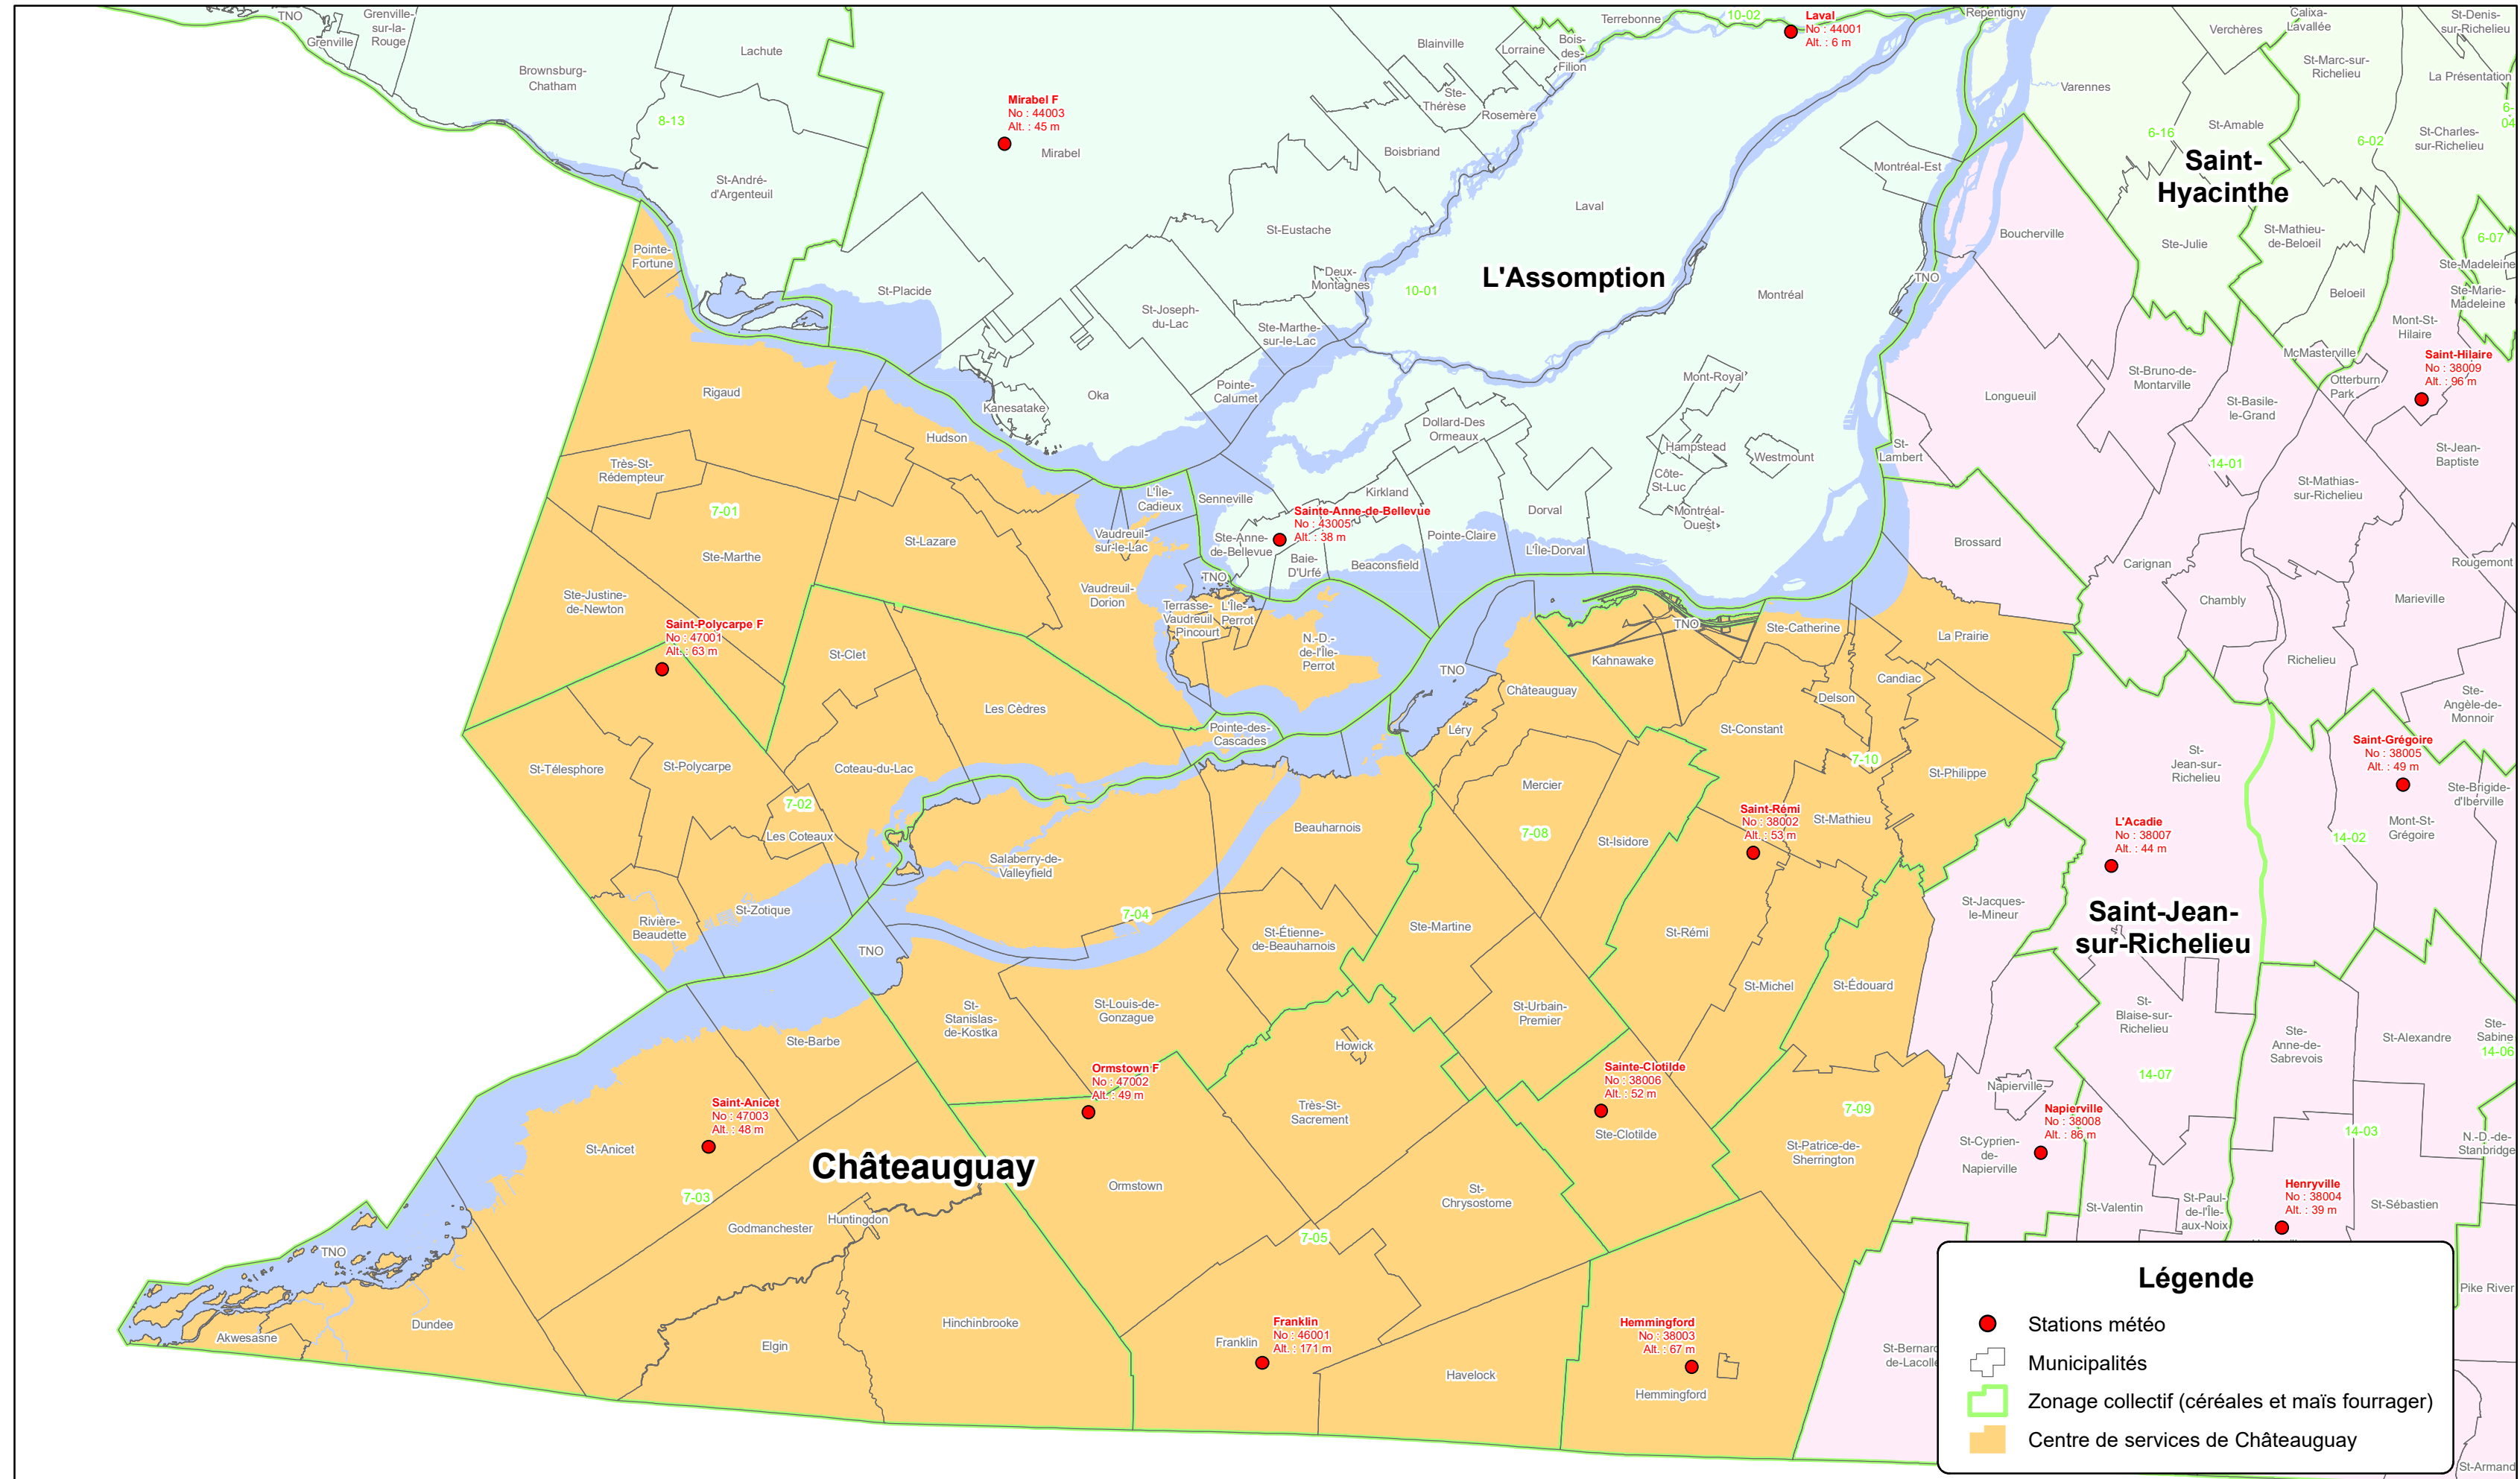

Stations météo 2021

Centre de services de Châteauguay

Échelle 1:300 000