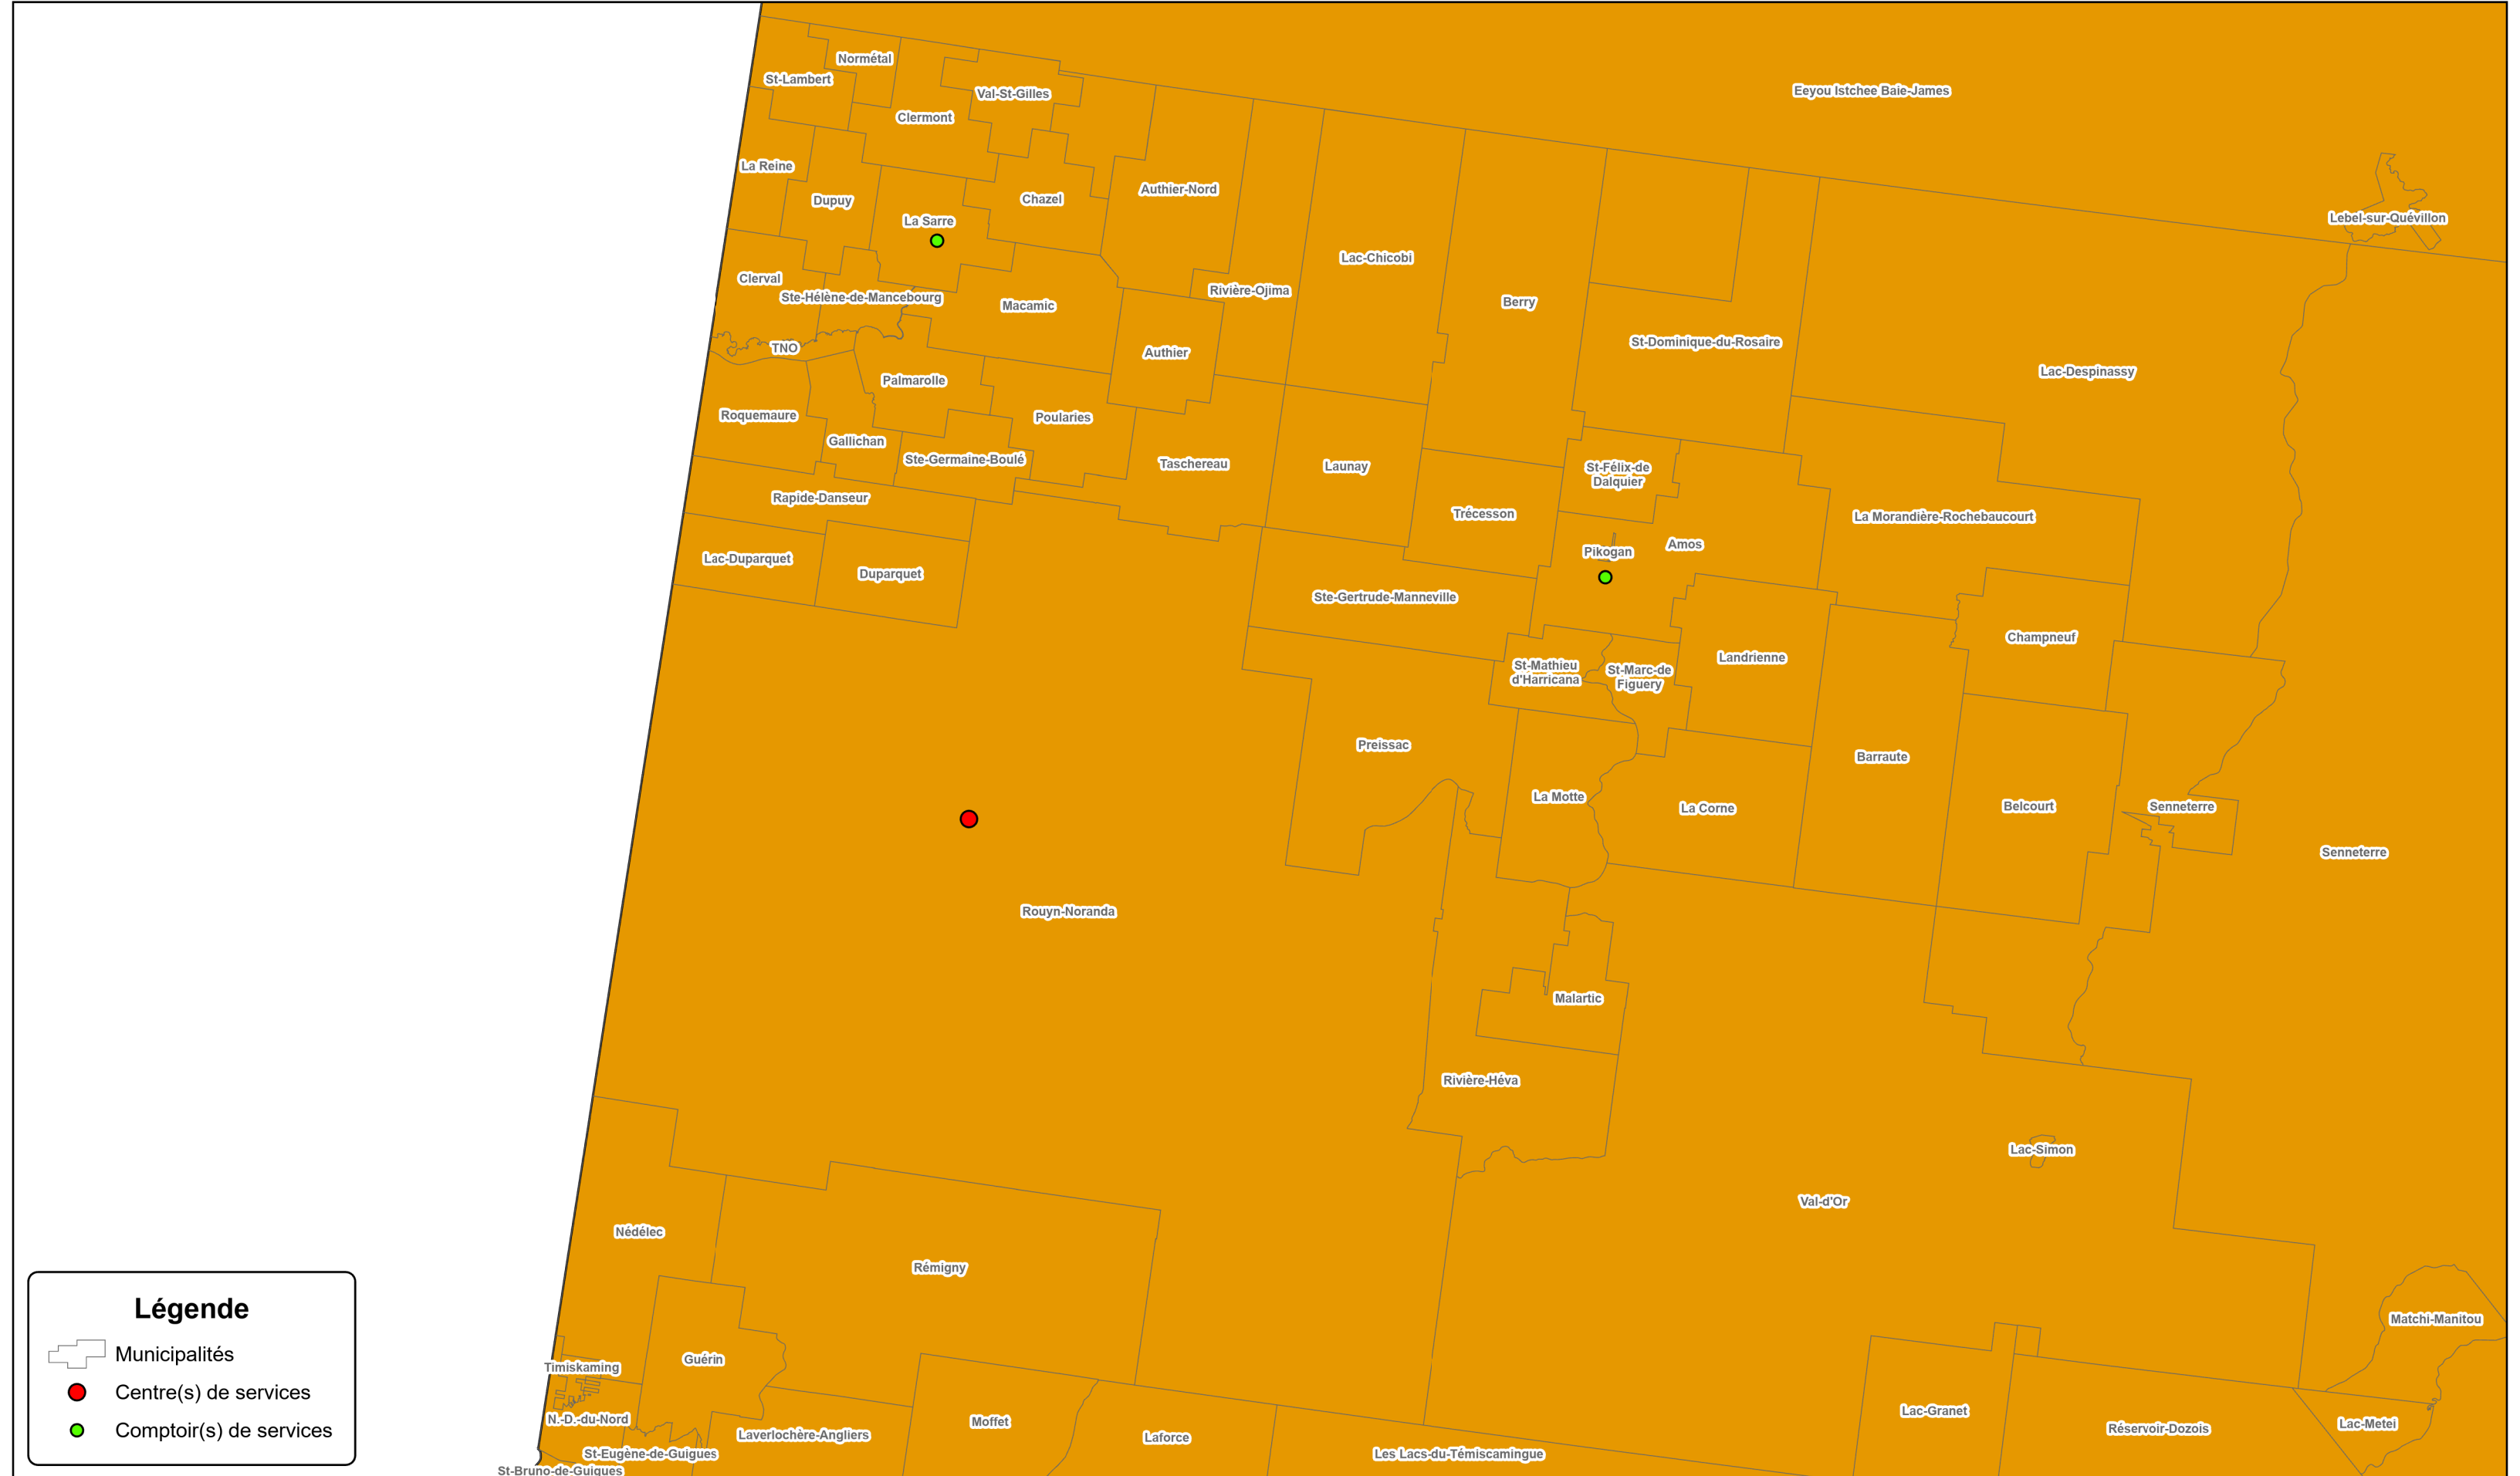

# Centre de services de Rouyn Noranda (nord)

**Légende**

- Municipalités
- Centre(s) de services
- Comptoir(s) de services