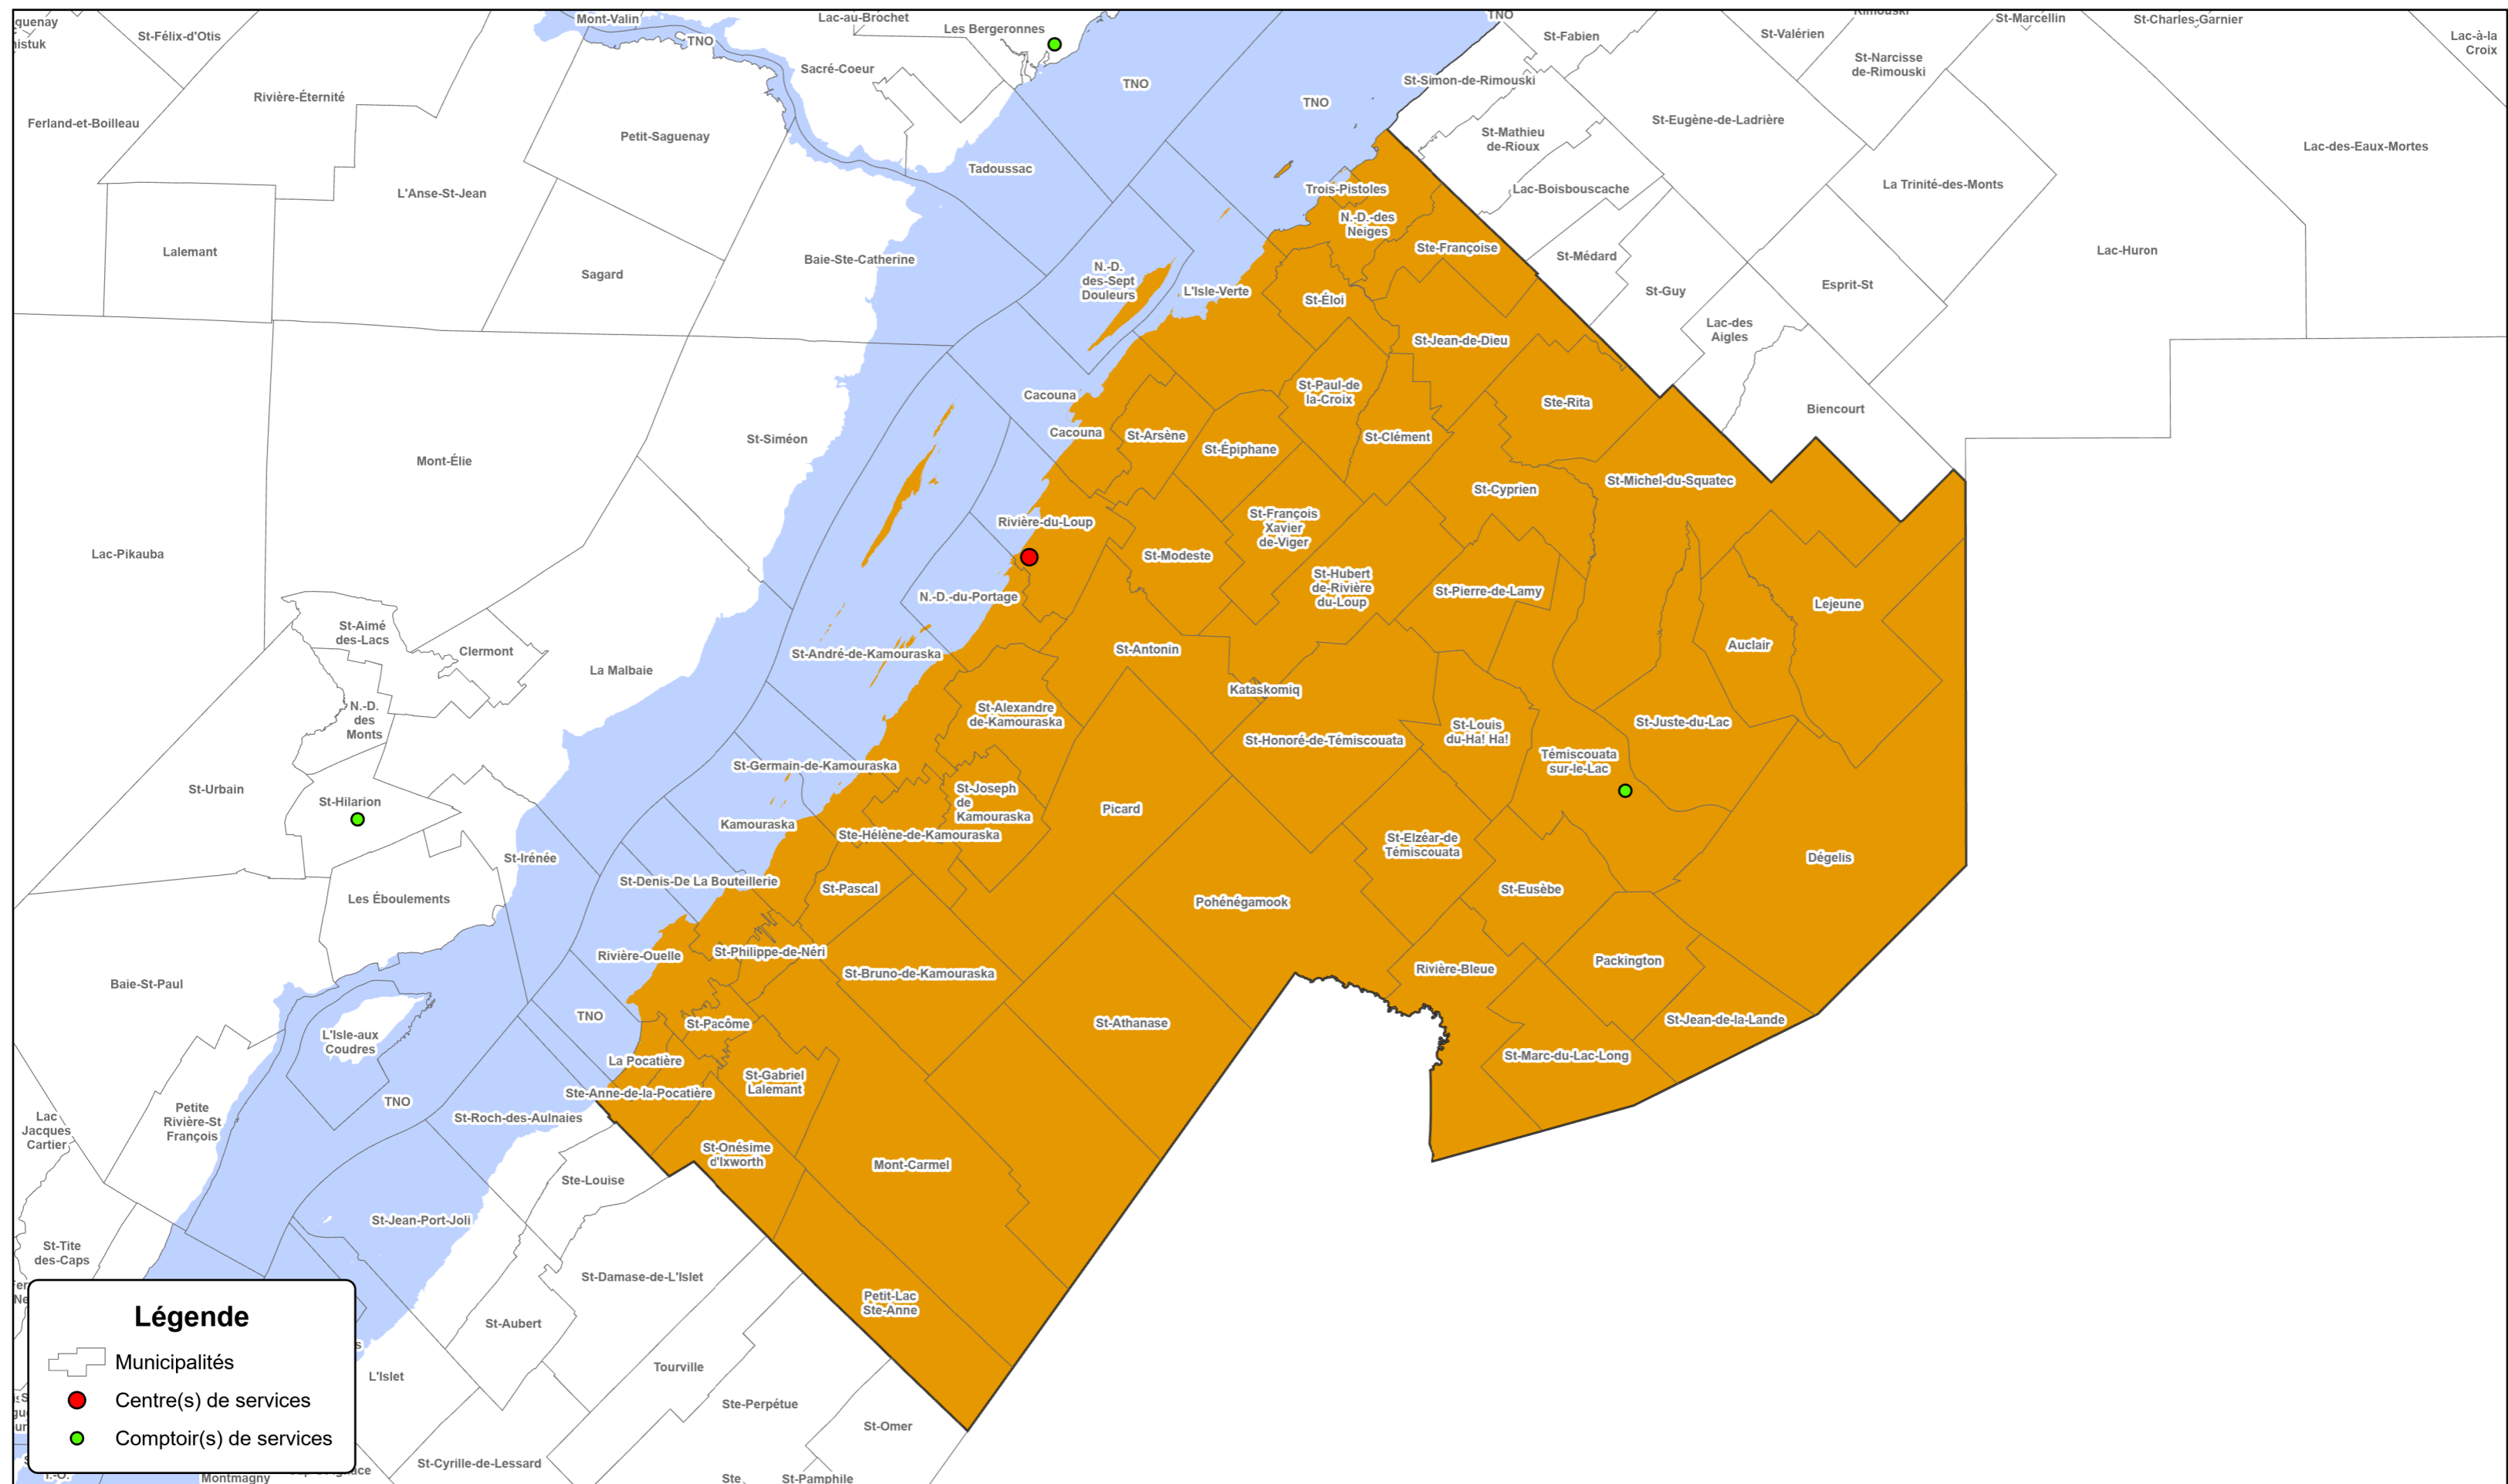

# Centre de services de Rivière-du-Loup

**Légende**

- Municipalités
- Centre(s) de services
- Comptoir(s) de services