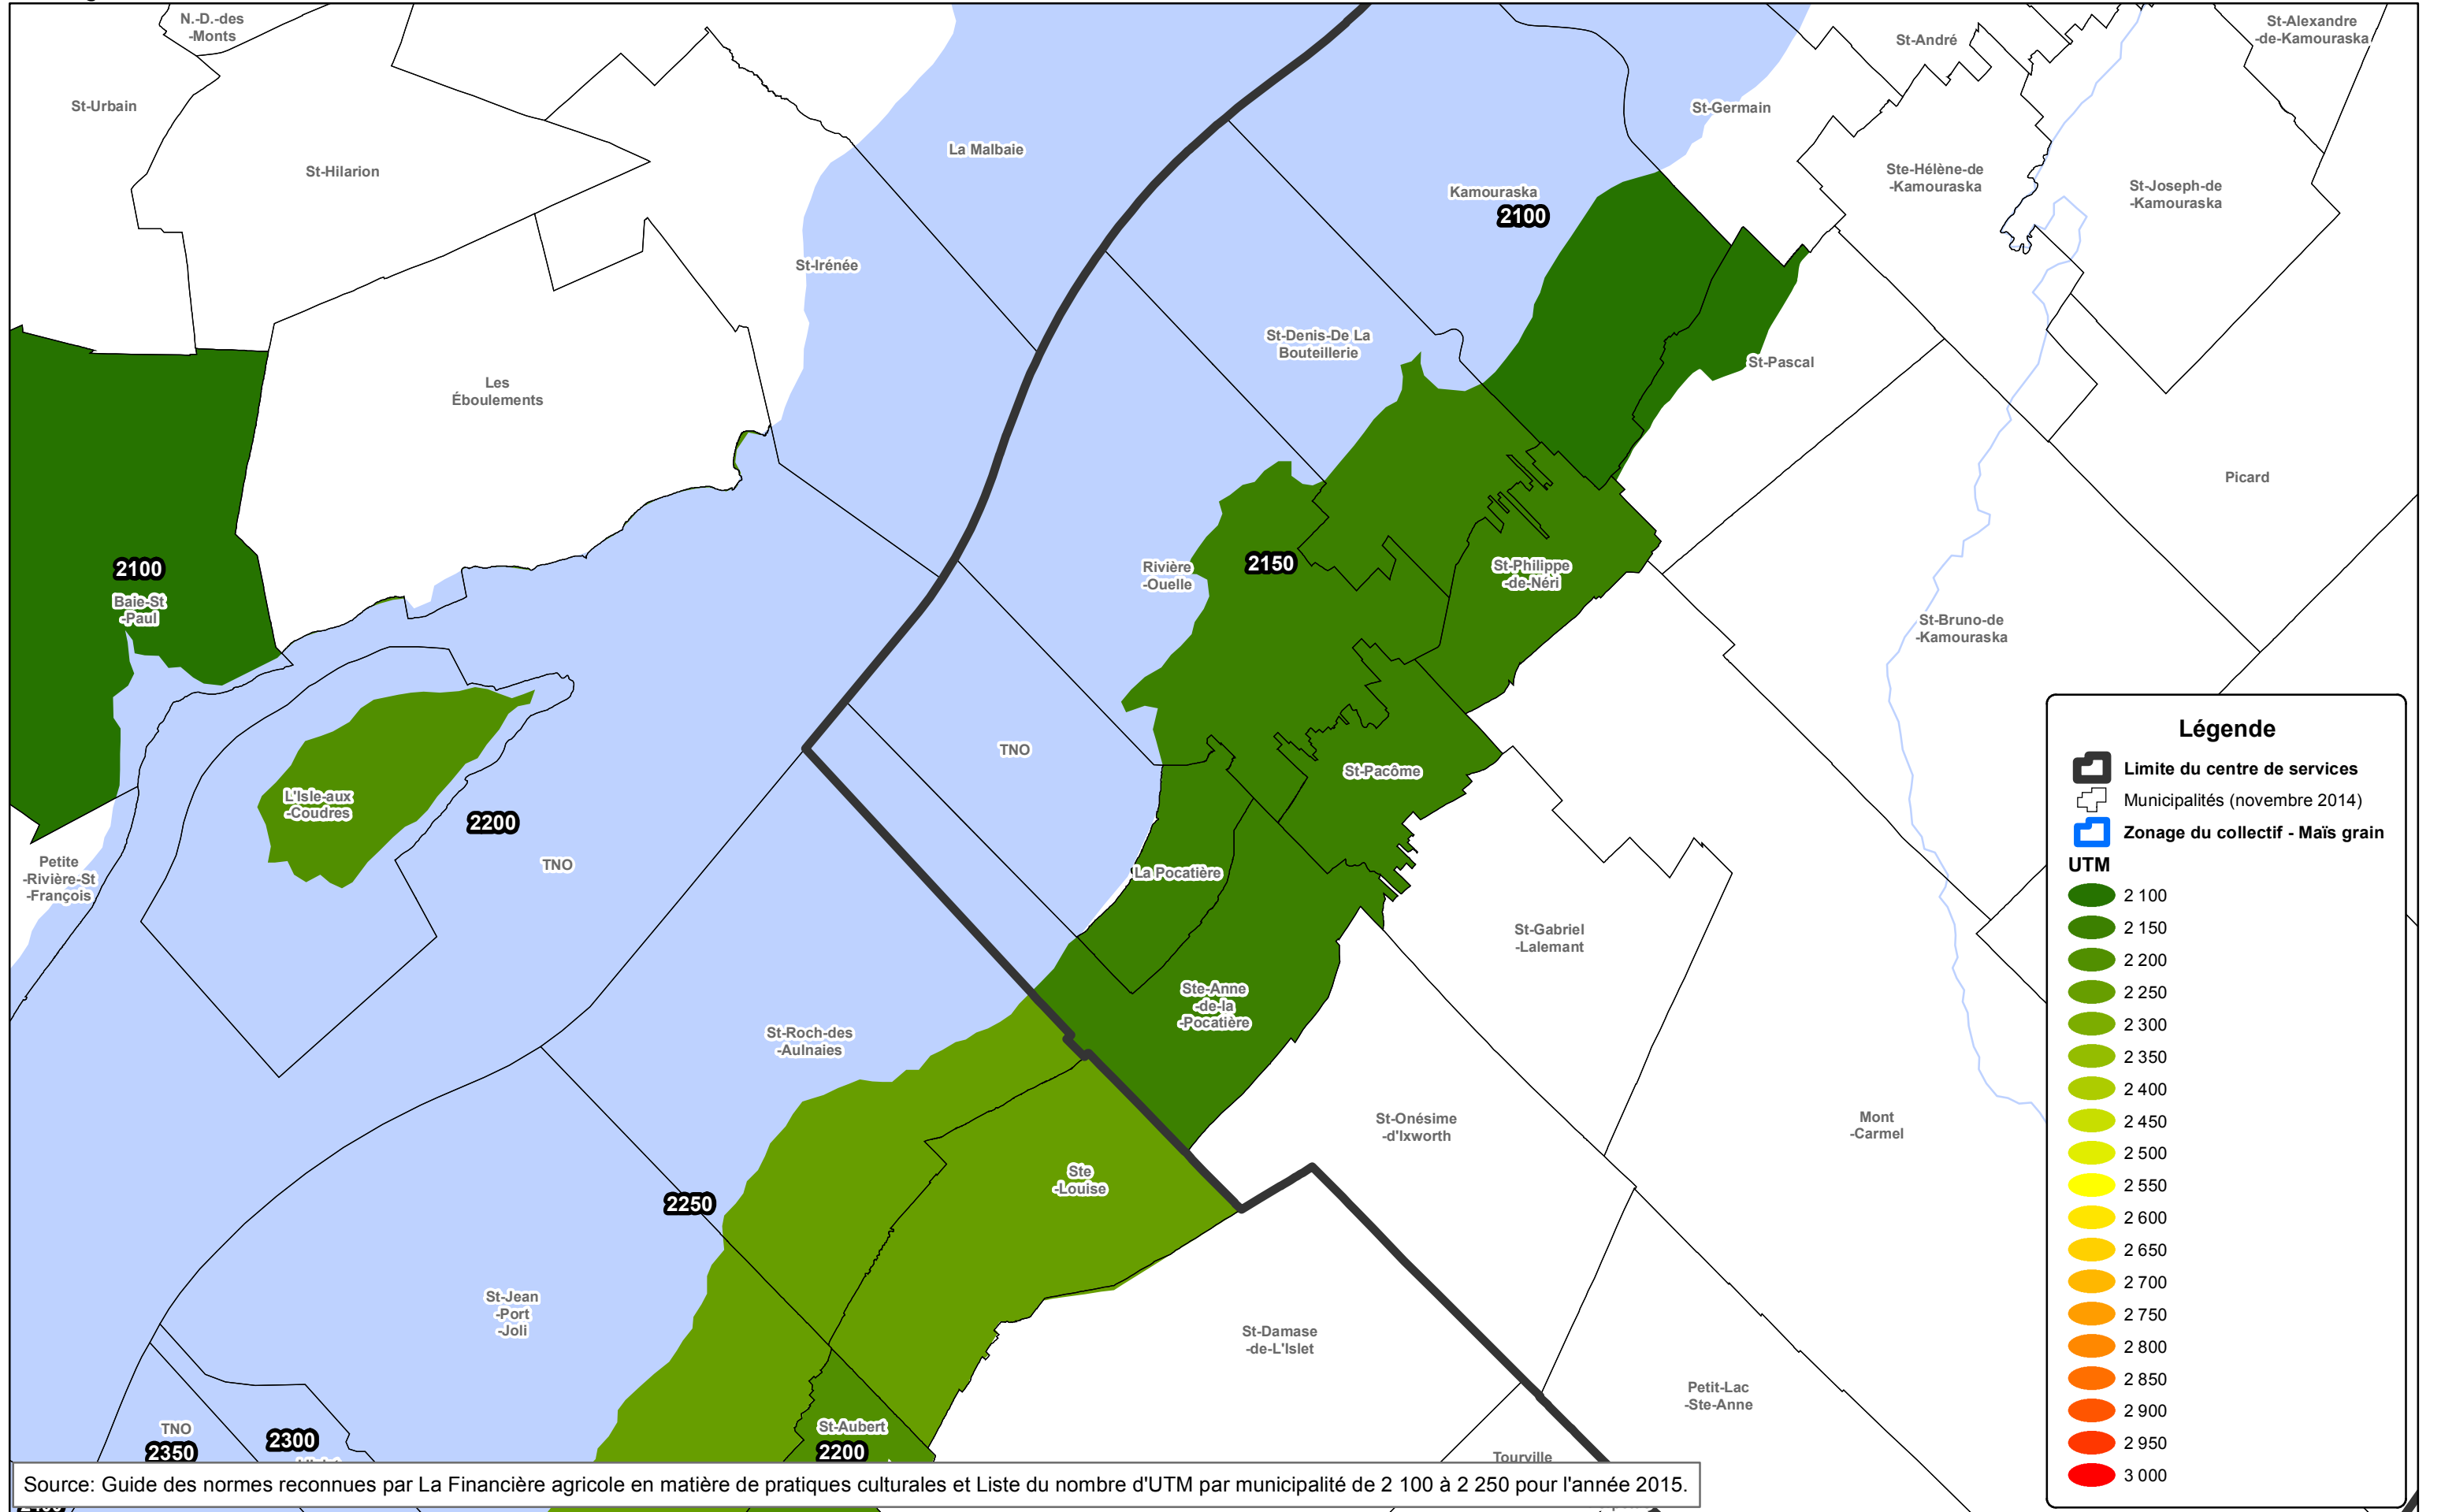

# Centre de services de Rivière-du-Loup

Nombre d'unités thermiques maïs (UTM) par municipalité pour l'année 2015

Source: Guide des normes reconnues par La Financière agricole en matière de pratiques culturales et Liste du nombre d'UTM par municipalité de 2 100 à 2 250 pour l'année 2015.