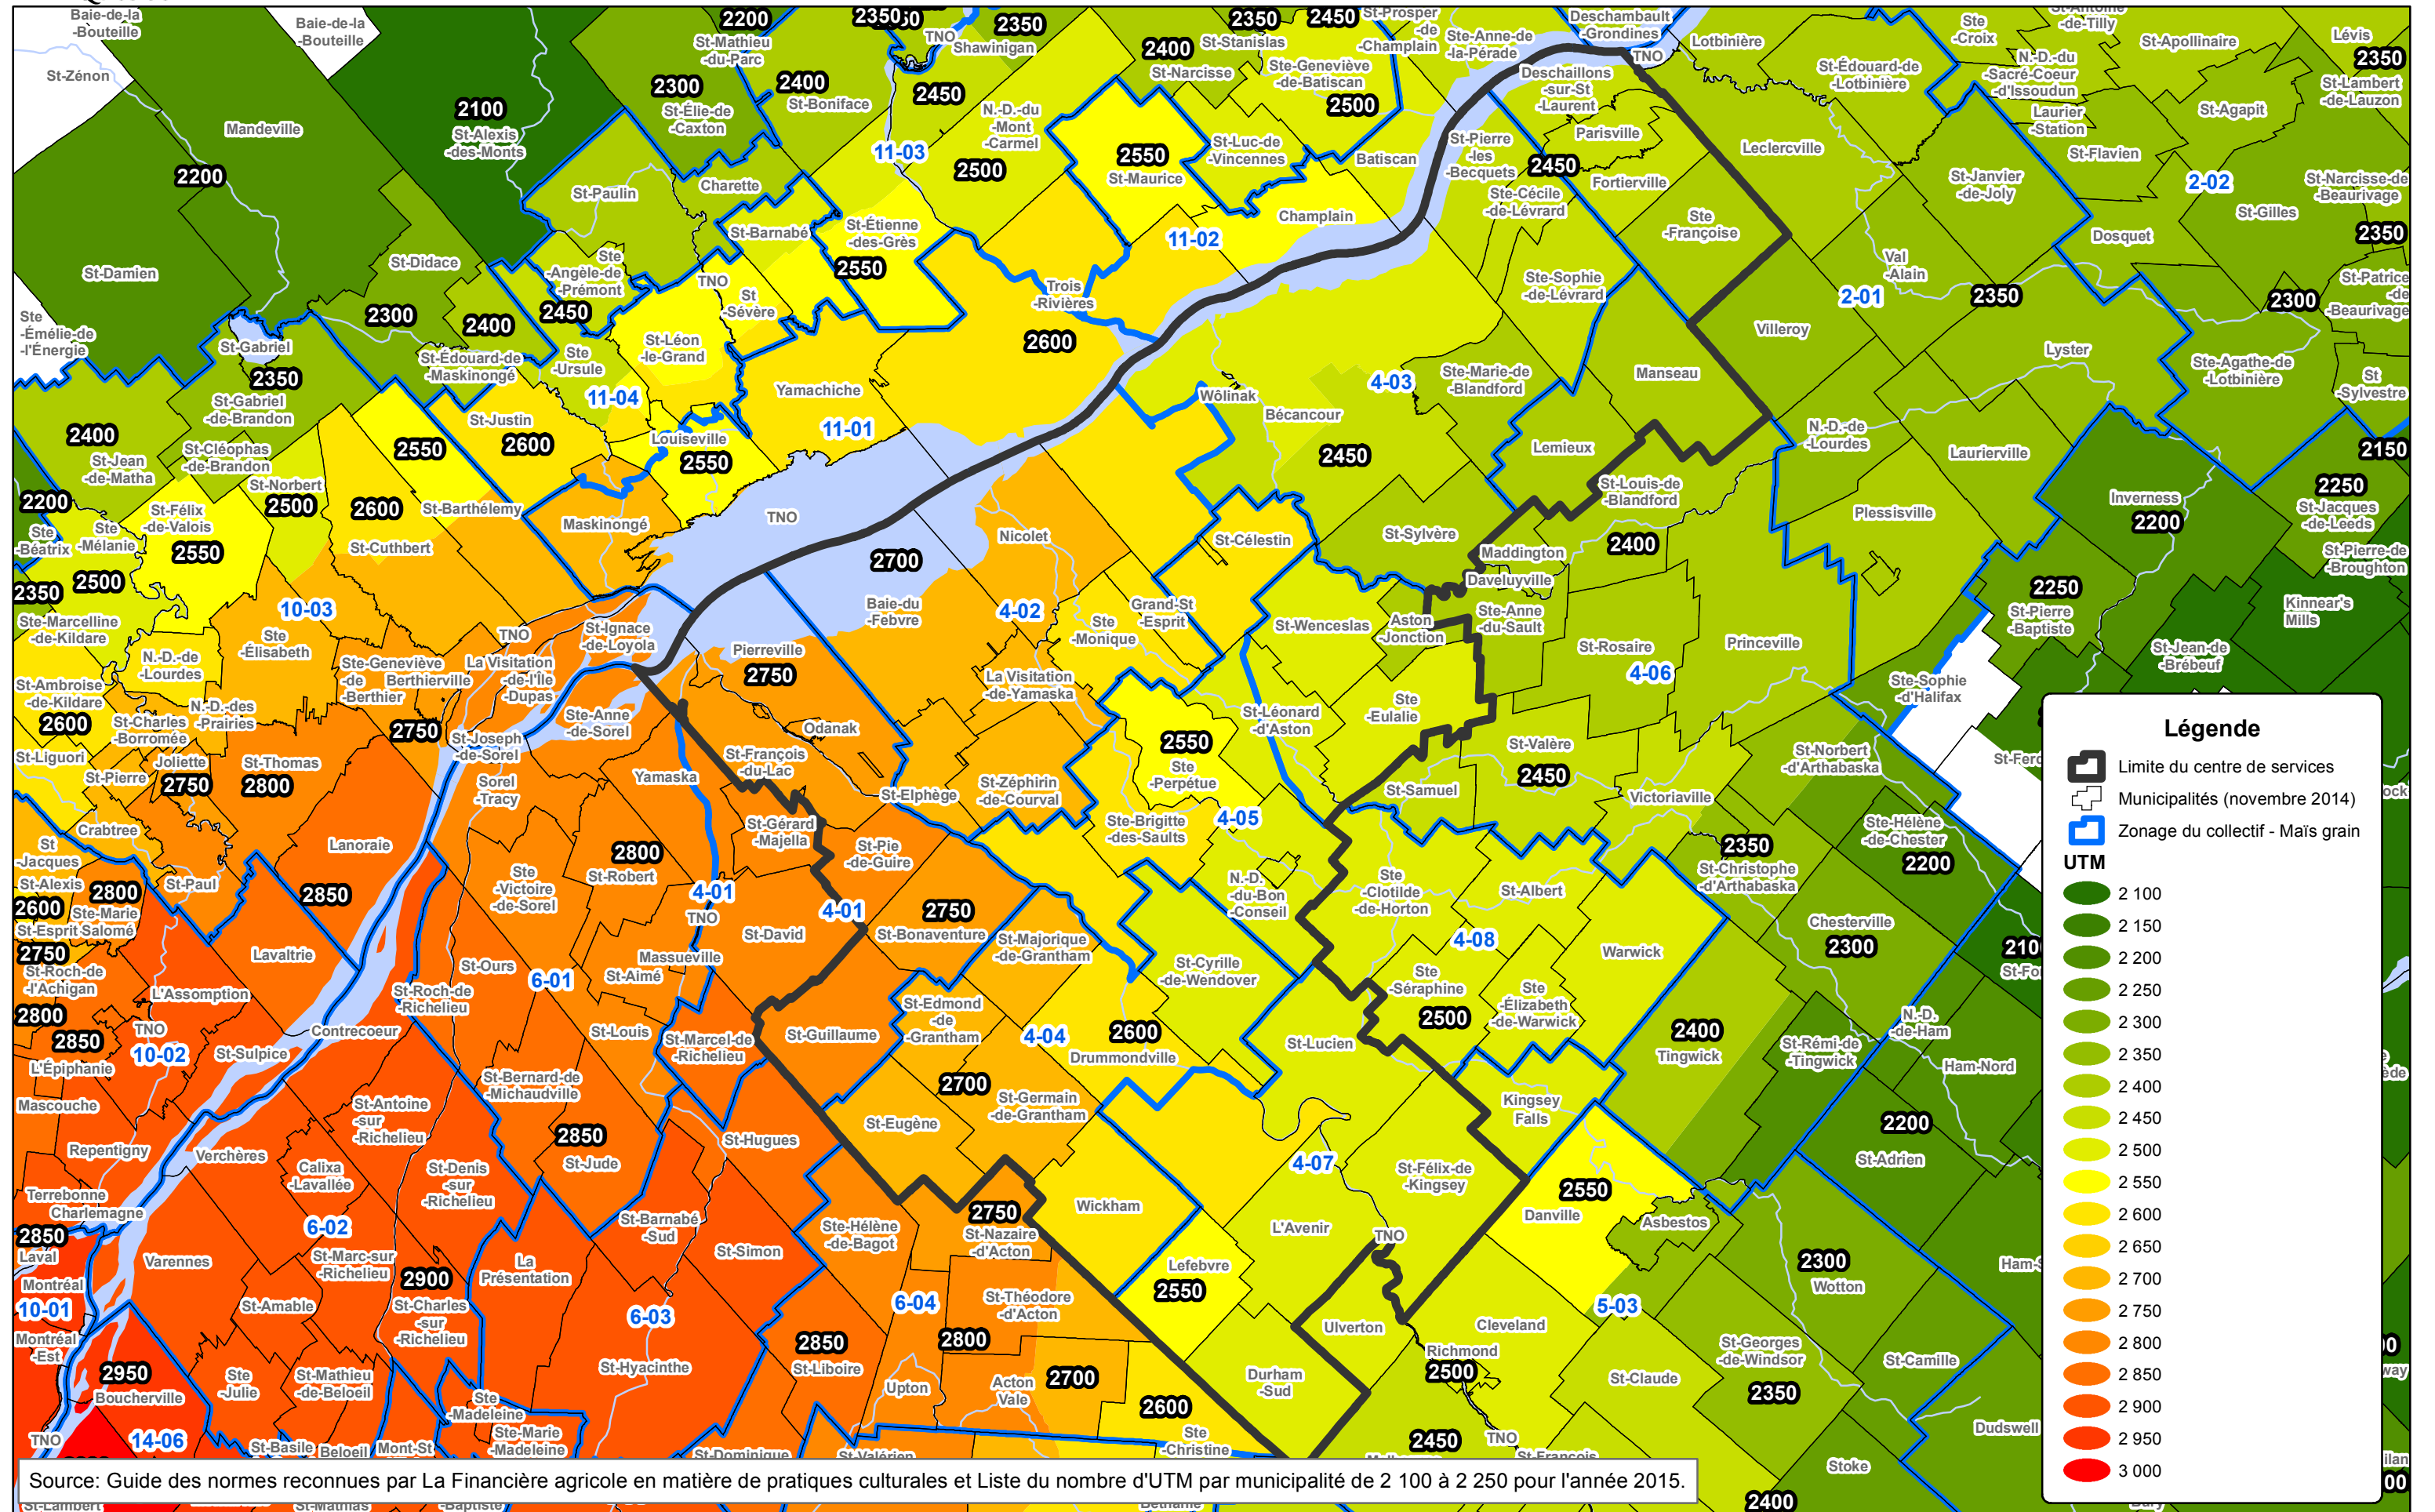

Centre de services de Nicolet

Nombre d'unités thermiques maïs (UTM) par municipalité pour l'année 2015

Légende

- Limite du centre de services
- Municipalités (novembre 2014)
- Zonage du collectif - Maïs grain

UTM

- 2 100
- 2 150
- 2 200
- 2 250
- 2 300
- 2 350
- 2 400
- 2 450
- 2 500
- 2 550
- 2 600
- 2 650
- 2 700
- 2 750
- 2 800
- 2 850
- 2 900
- 2 950
- 3 000

Source: Guide des normes reconnues par La Financière agricole en matière de pratiques culturales et Liste du nombre d'UTM par municipalité de 2 100 à 2 250 pour l'année 2015.