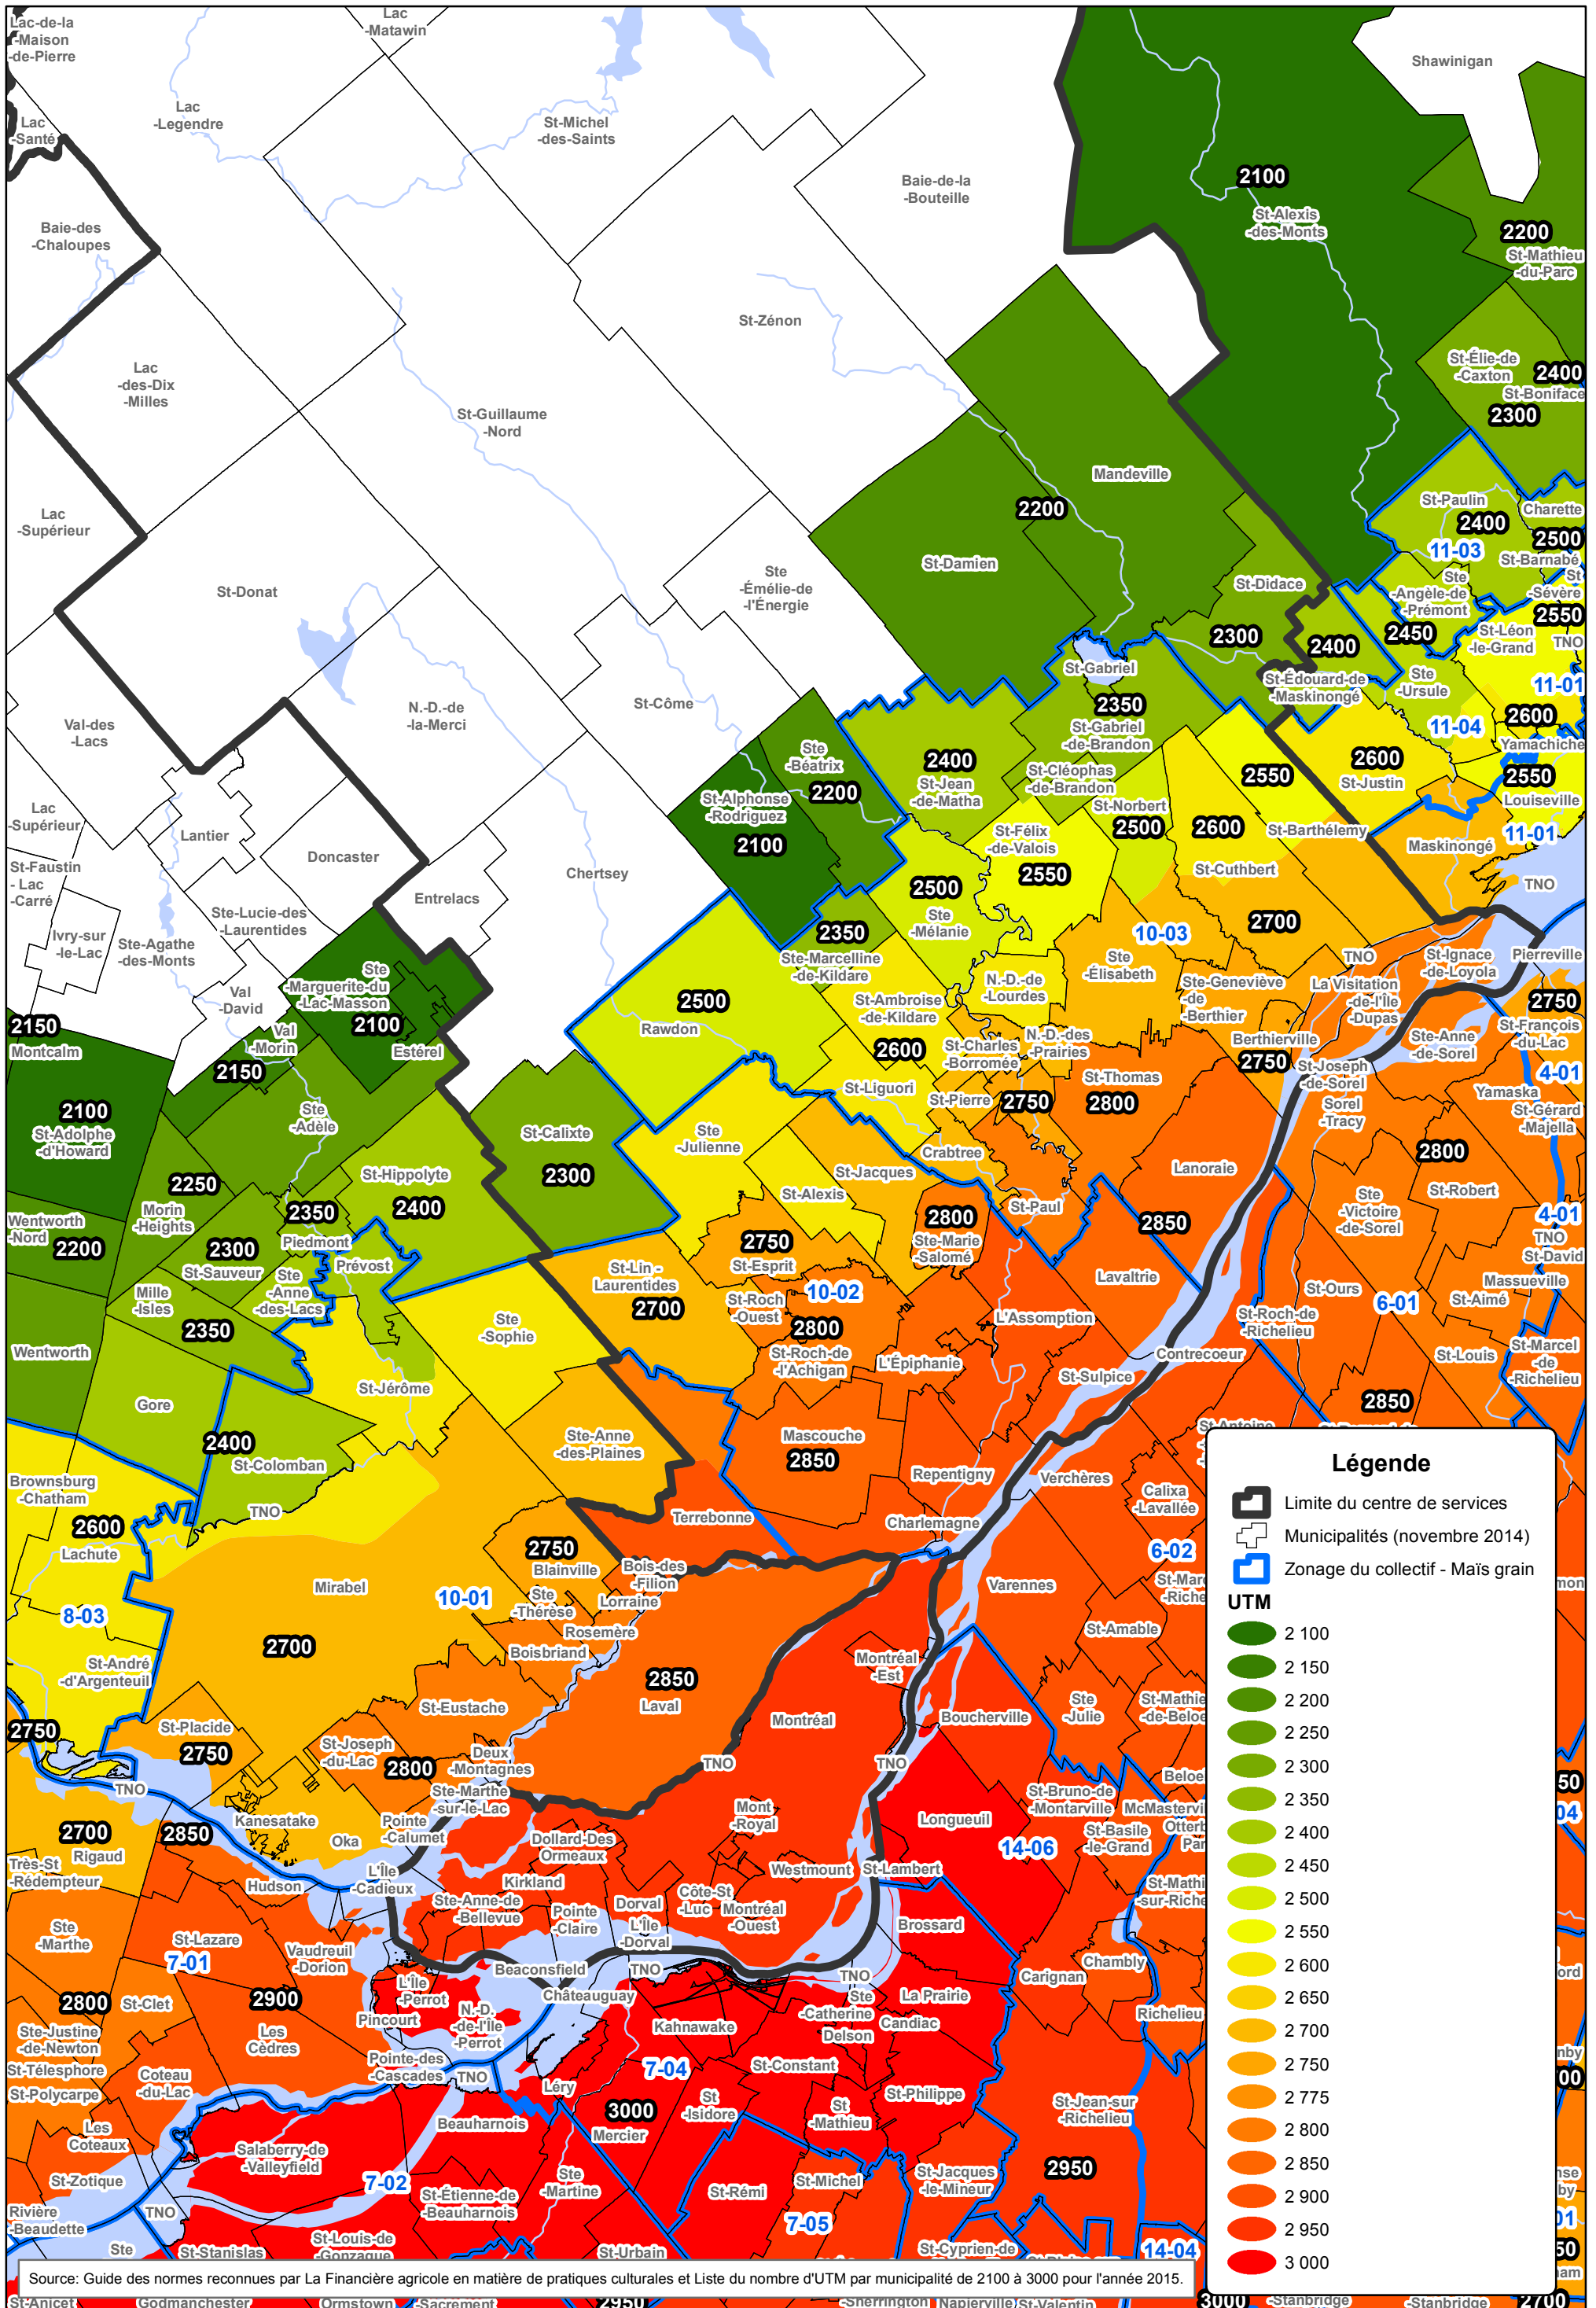

Centre de services de L'Assomption

Nombre d'unités thermiques maïs (UTM) par municipalité pour l'année 2015

Légende

- Limite du centre de services
- Municipalités (novembre 2014)
- Zonage du collectif - Maïs grain

UTM

- 2 100
- 2 150
- 2 200
- 2 250
- 2 300
- 2 350
- 2 400
- 2 450
- 2 500
- 2 550
- 2 600
- 2 650
- 2 700
- 2 750
- 2 800
- 2 850
- 2 900
- 2 950
- 3 000