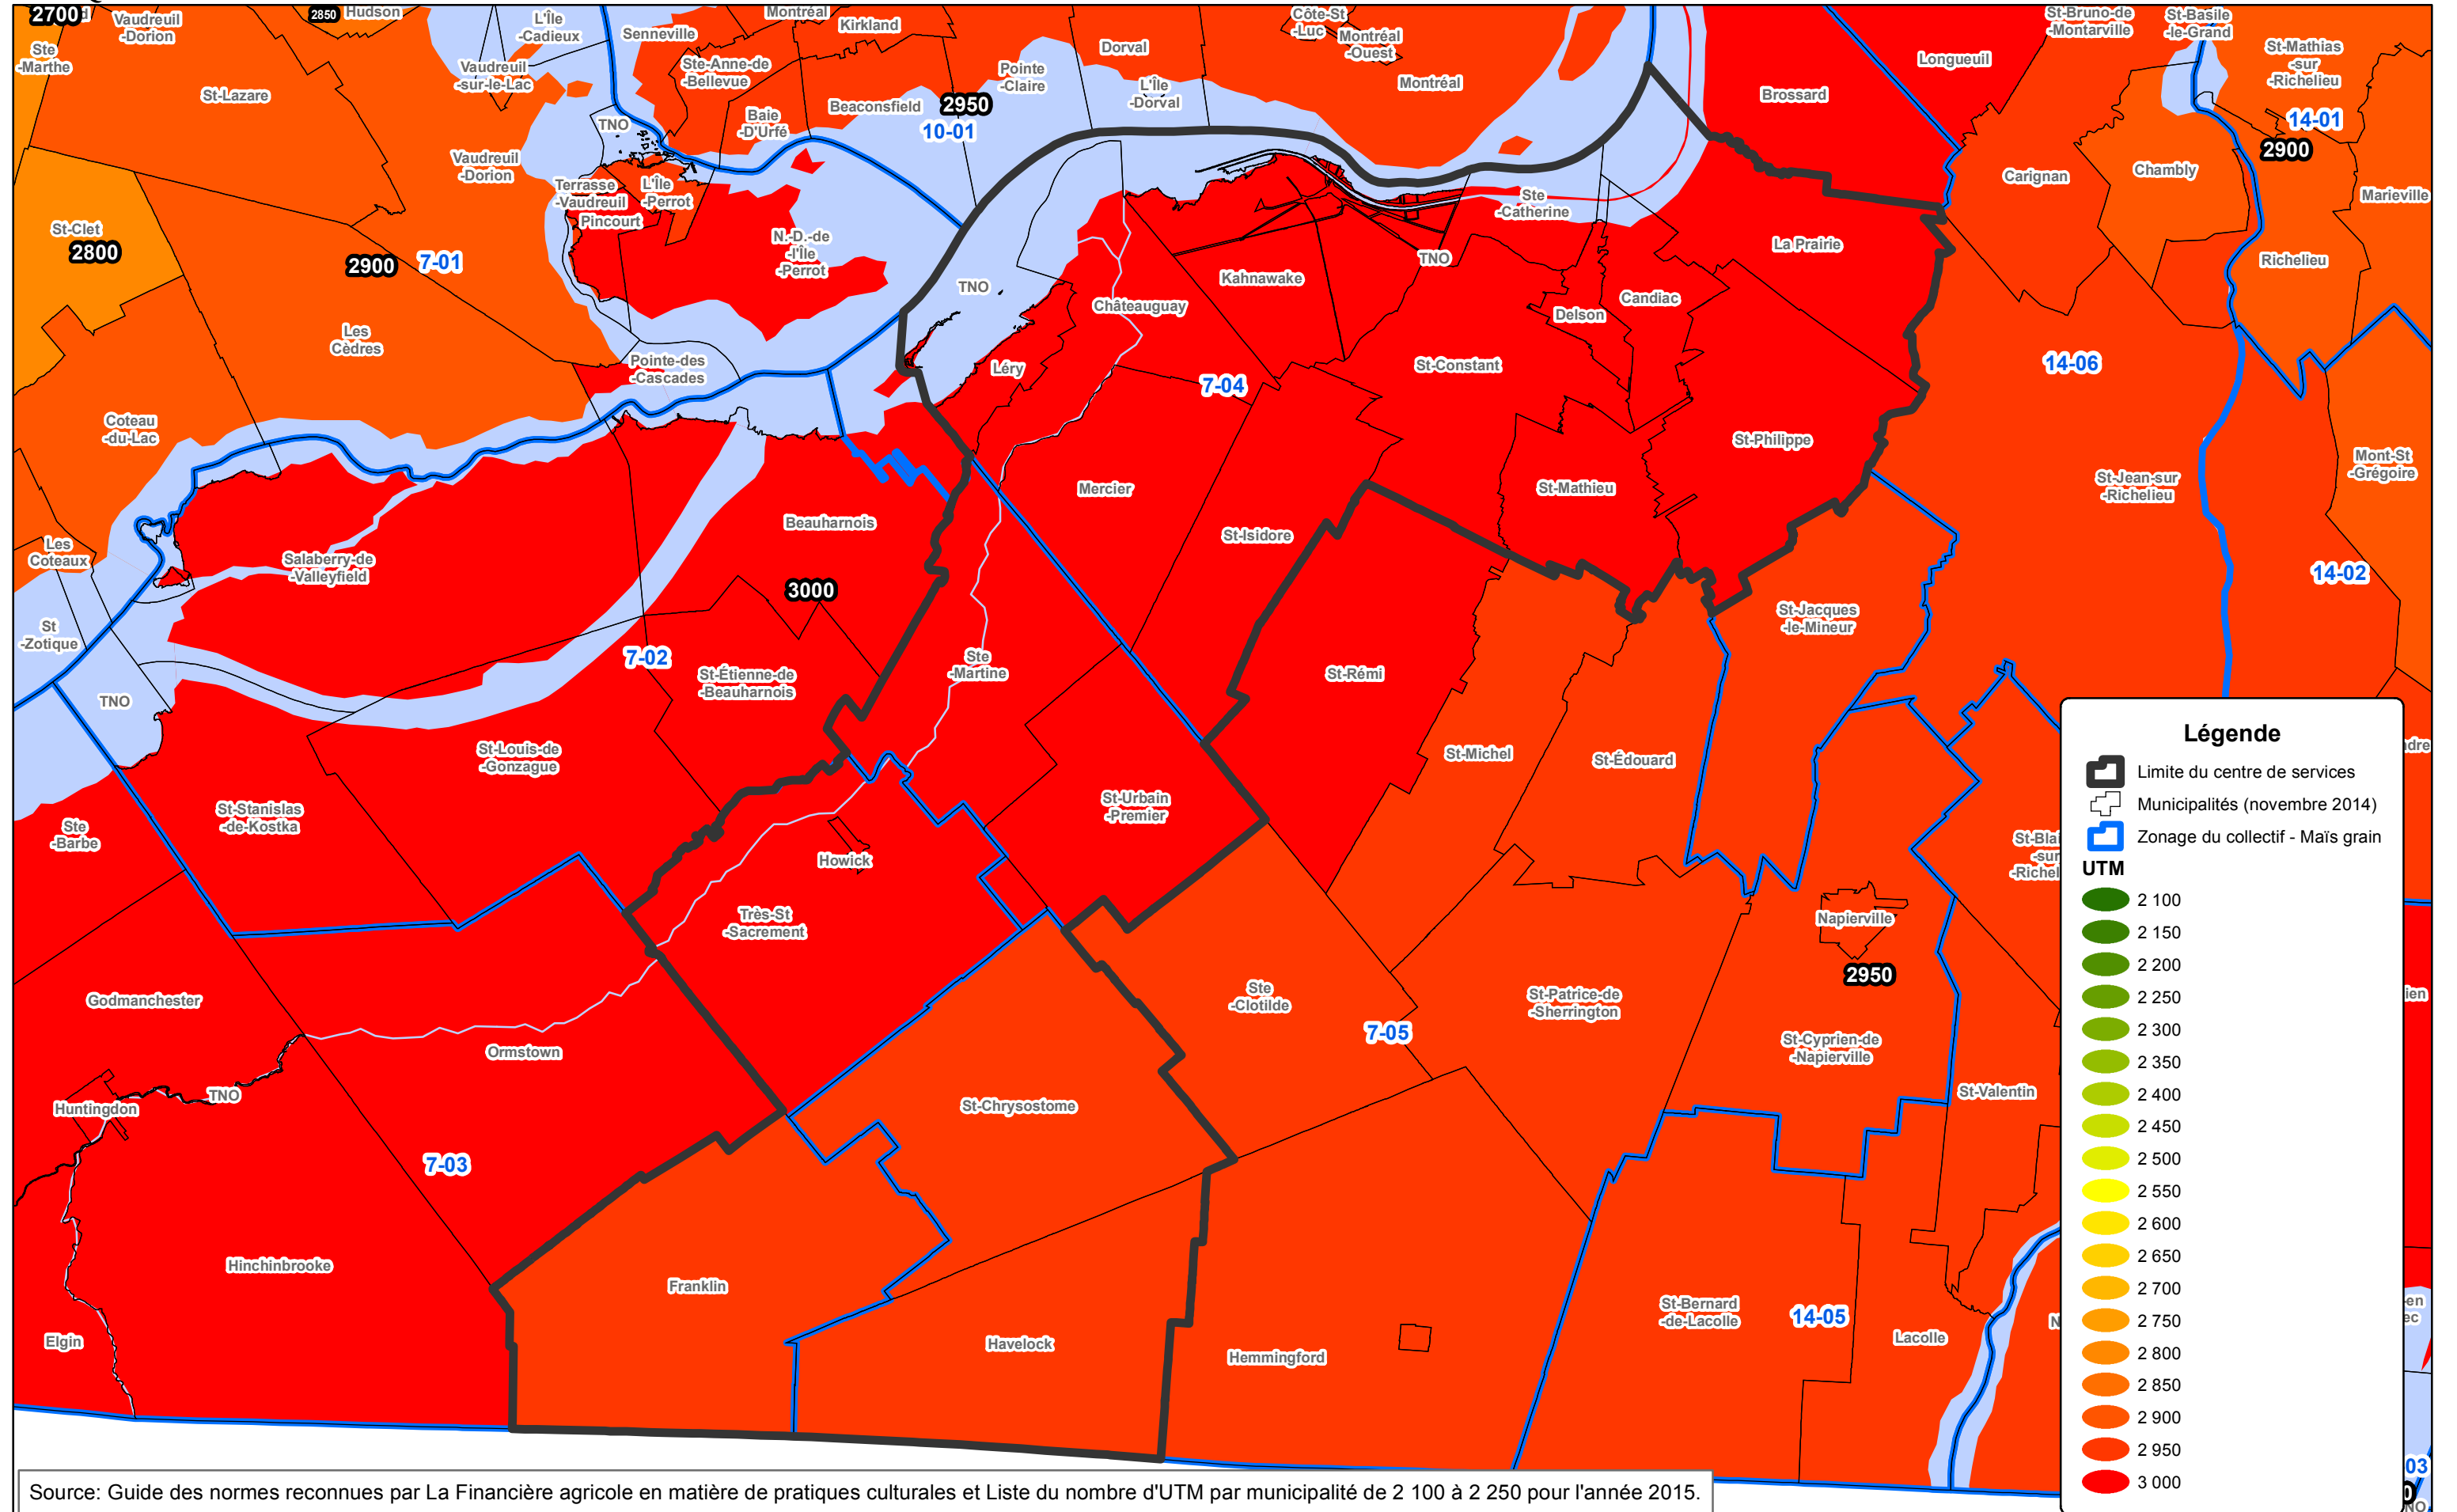

Centre de services de La Prairie

Nombre d'unités thermiques maïs (UTM) par municipalité pour l'année 2015

Source: Guide des normes reconnues par La Financière agricole en matière de pratiques culturales et Liste du nombre d'UTM par municipalité de 2 100 à 2 250 pour l'année 2015.